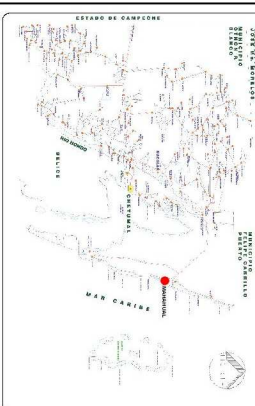

MODIFICACION DEL PROGRAMA DE DESARROLLO URBANO DE MAHABUAL, MUNICIPIO DE OTHON P. BLANCO, QUINTANA ROO

DATOS DEL PLANO

Nombre: **Etapas de Desarrollo**
Clave: **E-7**
Fecha: **Noviembre de 2007**
Plano: **Urbico**

UBICACION GEOGRAFICA

SIMBOLOGIA

- **Limites:**
  - de la ciudad
  - de desarrollo
  - de zona de estudio
  - de zona de influencia
  - de zona de reserva
- **Jerarquía:**
  - Carretera Federal
  - Carretera Estatal
  - Carretera Municipal
  - Carretera Comunal
  - Carretera Privada
- **Validades:**
  - de uso de suelo
  - de zonificación
  - de desarrollo urbano
- **Etapas de Desarrollo:**
  - Etapas I
  - Etapas II
  - Etapas III
  - Etapas IV
  - Etapas V
  - Desarrollo e infraestructura

EL GOBIERNO DEL ESTADO

SECRETARÍA DE DESARROLLO URBANO
Y MEDIO AMBIENTE
PRESIDENTA MUNICIPAL DE OTHON P. BLANCO
LIC. ROSA ANAELIA CASTILLO MORALES

EL GOBIERNO DEL MUNICIPIO

REGIDOR FRANCISCO JAVIER DIAZ CROMAGAL
YNABO ENRIQUETA
AYO: ELOY SALDAN OVALLE JIMENEZ
DIRECTOR DE DESARROLLO URBANO
DE OTHON P. BLANCO

Escala Grafica

Orientación