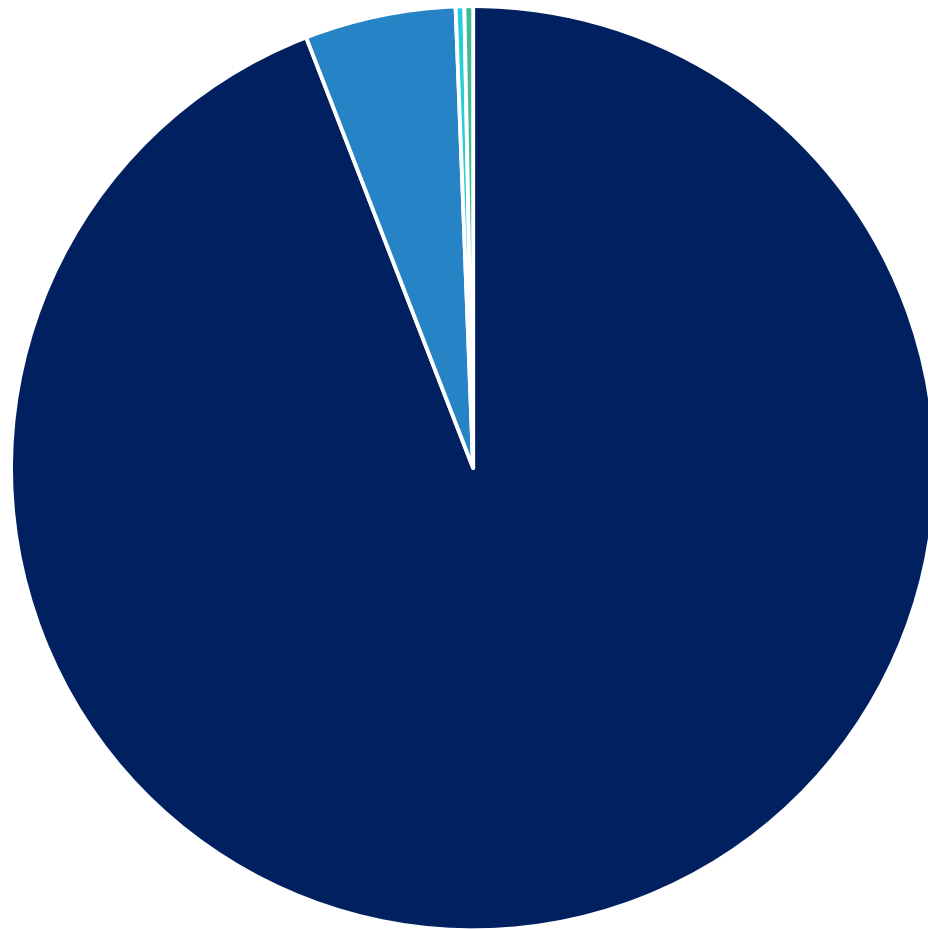

AUXILIOS

ENE-FEB-MAR

2022

ENERO

AUXILIO	TOTAL
VIA 911	1283
VIA PUBLICA	58
VIA TELEFONICA	7
VIA WHATSAPP	4

FEBRERO

■ VIA 911 ■ VIA PUBLICA ■ VIA TELEFONICA ■ VIA WHATSAPP

AUXILIO	TOTAL
VIA 911	1551
VIA PUBLICA	87
VIA TELEFONICA	5
VIA WHATSAPP	5

MARZO

AUXILIO	TOTAL
VIA 911	1832
VIA PUBLICA	76
VIA TELEFONICA	6
VIA WHATSAPP	3