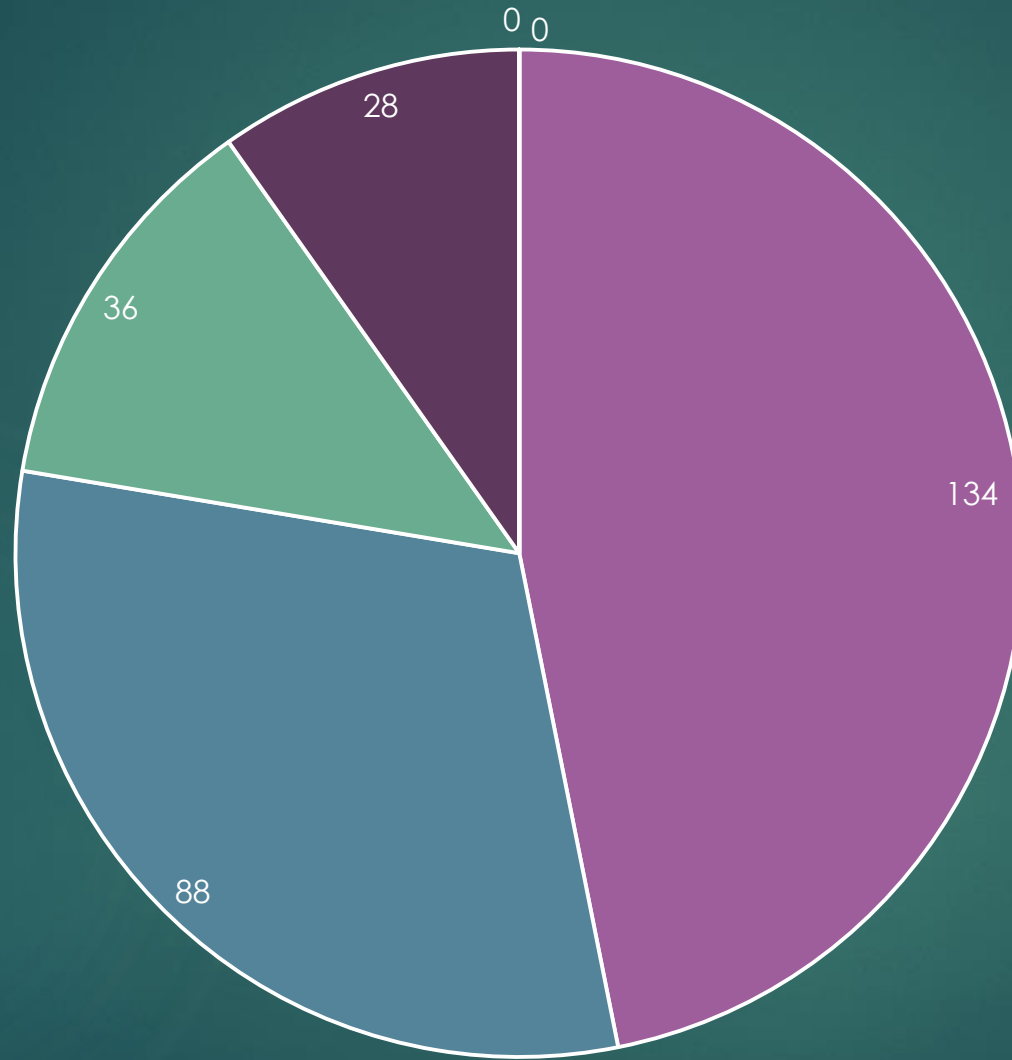

DETENIDOS
POR FALTA ADMINISTRATIVA

ENE-FEB-MZO

2022

INFRACTORES

ENERO

- PEP
- PMP
- P. TUR
- P. RURAL
- GUAR. NAC
- FISCALÍA

INFRACTORES

FEBRERO

- PEP
- PMP
- P. TUR
- P. RURAL
- GUAR. NAC
- FISCALÍA

INFRACTORES

MARZO

- PEP
- PMP
- P. TUR
- P. RURAL
- GUAR. NAC
- FISCALÍA