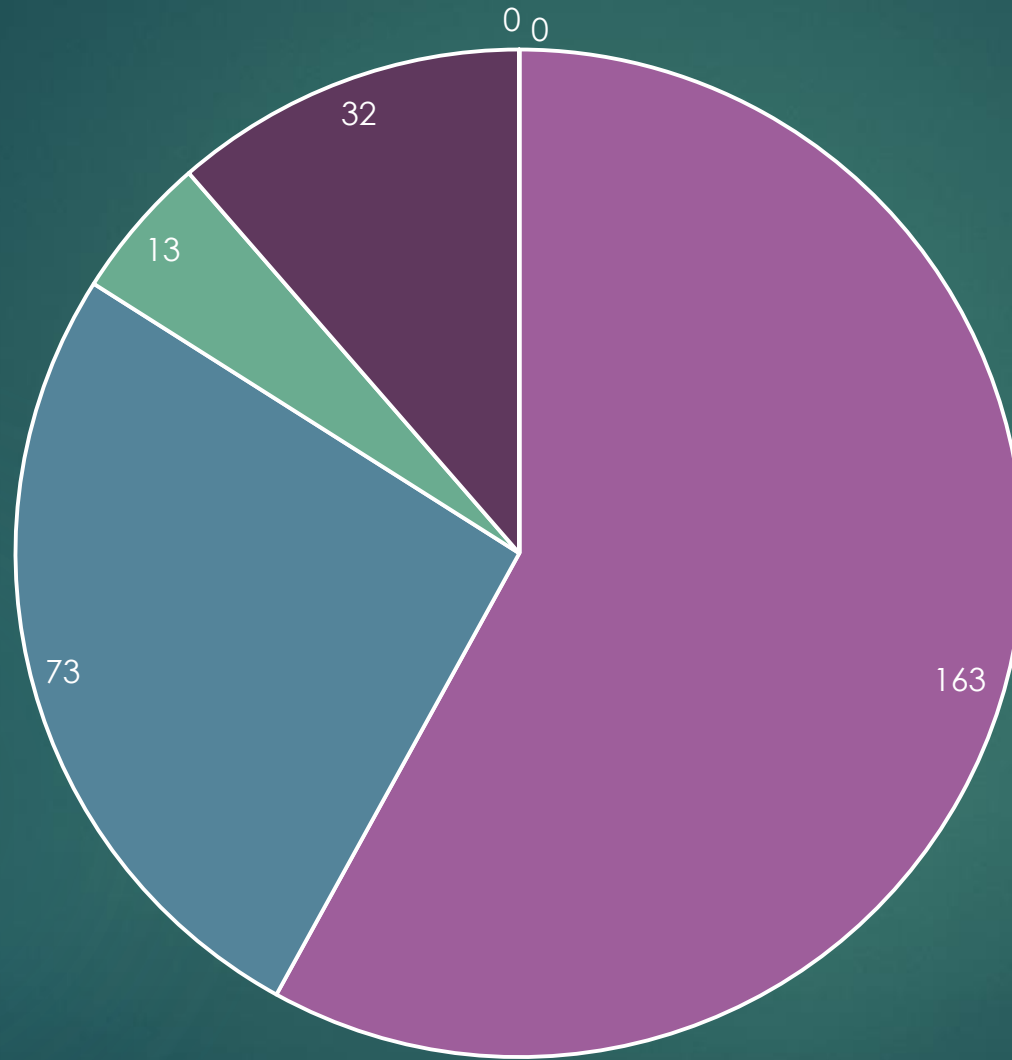

DETENIDOS
POR FALTA ADMINISTRATIVA

ENE-FEB-MZO

2022

INFRACTORES

ENERO

- PEP
- PMP
- P. TUR
- P. RURAL
- GUAR. NAC
- FISCALÍA

INFRACTORES

FEBRERO

- PEP
- PMP
- P. TUR
- P. RURAL
- GUAR. NAC
- FISCALÍA

INFRACTORES

MARZO

- PEP
- PMP
- P. TUR
- P. RURAL
- GUAR. NAC
- FISCALÍA