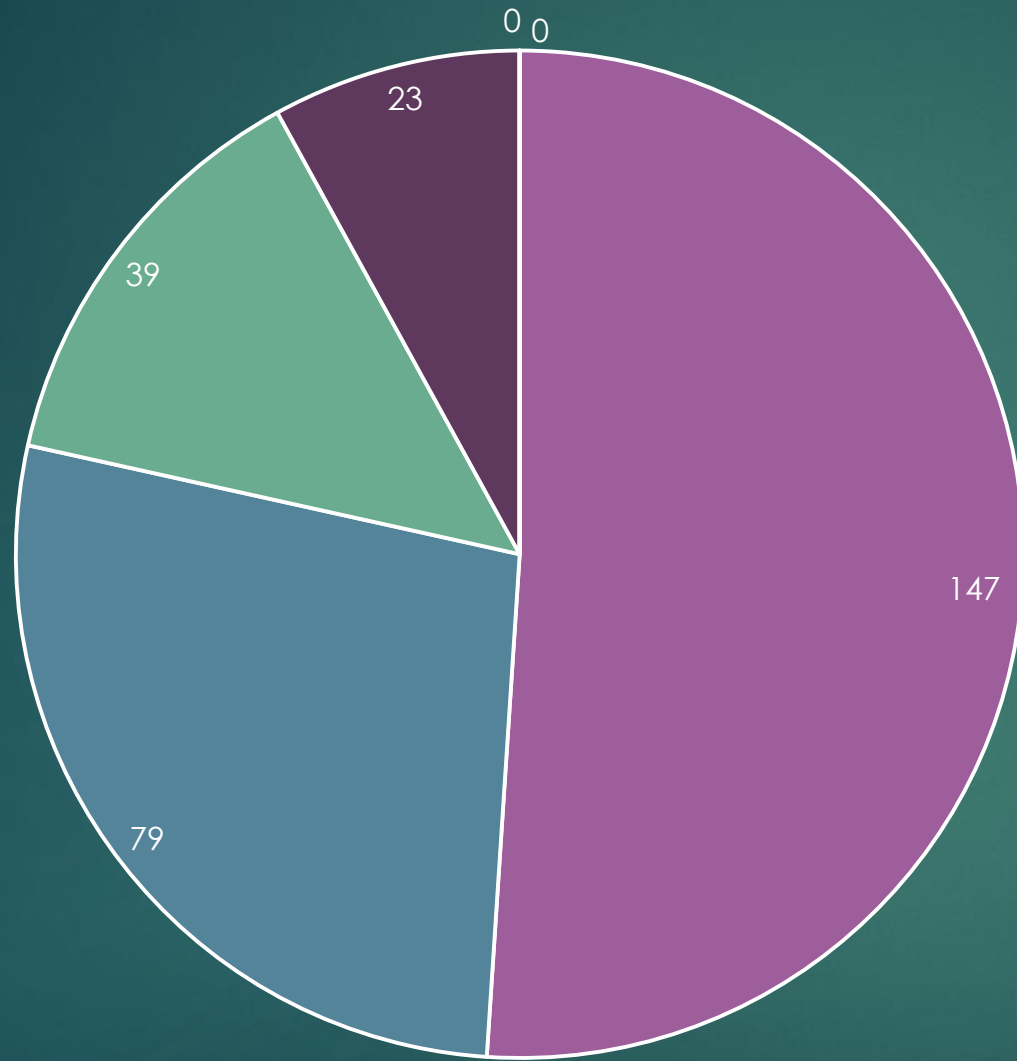

DETENIDOS
POR FALTA ADMINISTRATIVA

ENE-FEB-MZO

2022

INFRACTORES

ENERO

- PEP
- PMP
- P. TUR
- P. RURAL
- GUAR. NAC
- FISCALÍA

INFRACTORES

FEBRERO

- PEP
- PMP
- P. TUR
- P. RURAL
- GUAR. NAC
- FISCALÍA

INFRACTORES

MARZO

- PEP
- PMP
- P. TUR
- P. RURAL
- GUAR. NAC
- FISCALÍA