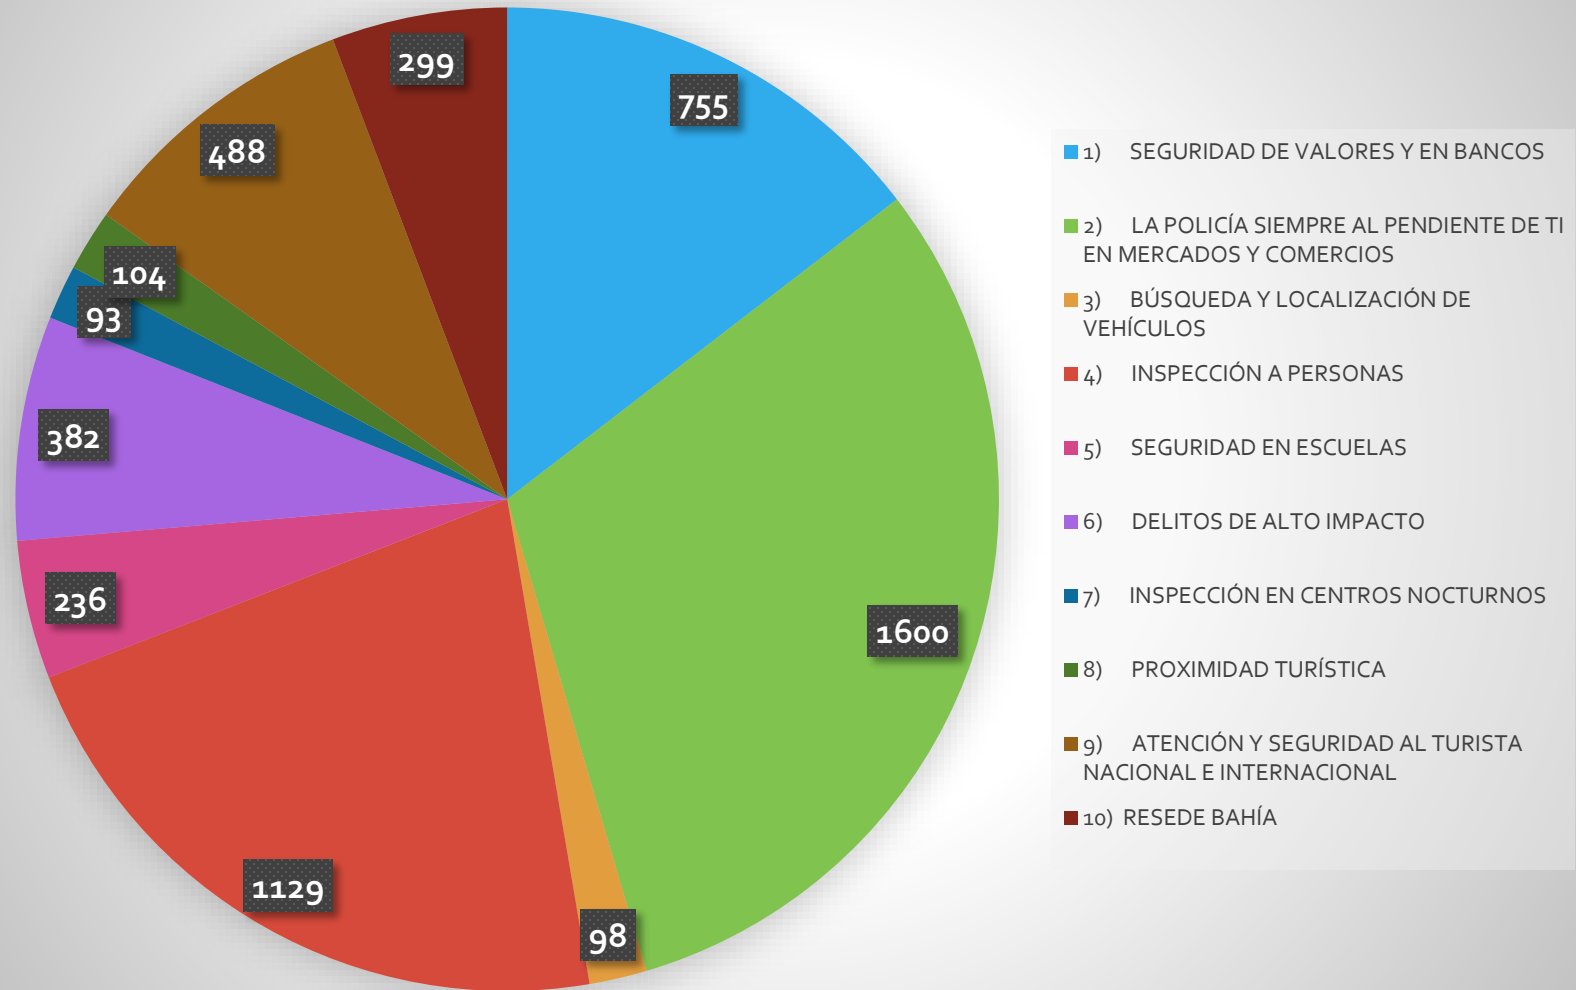

OPERATIVOS

ENE-FEB-MZO

2022

OPERATIVOS DE SEGURIDAD PÚBLICA

Se Implementan operativos de prevención para la seguridad y bienestar de los habitantes, protegiéndolos en sus bienes y en el ejercicio de sus derechos, en periodos vacacionales en las zonas de mayor afluencia de visitantes y las principales calles y avenidas de la ciudad, previniendo la comisión de delitos y minimizando las faltas administrativas.

OPERATIVOS IMPLEMENTADOS:

- 1) SEGURIDAD DE VALORES Y EN BANCOS**
- 2) LA POLICÍA SIEMPRE AL PENDIENTE DE TI EN MERCADOS Y COMERCIOS**
- 3) BÚSQUEDA Y LOCALIZACIÓN DE VEHÍCULOS**
- 4) INSPECCIÓN A PERSONAS**
- 5) SEGURIDAD EN ESCUELAS**
- 6) DELITOS DE ALTO IMPACTO**
- 7) INSPECCIÓN EN CENTROS NOCTURNOS**
- 8) PROXIMIDAD TURÍSTICA**
- 9) ATENCIÓN Y SEGURIDAD AL TURISTA NACIONAL E INTERNACIONAL**
- 10) RESEDE BAHÍA**

OPERATIVOS DE ENERO

OPERATIVOS DE FEBRERO

OPERATIVOS DE MARZO

- 1) SEGURIDAD DE VALORES Y EN BANCOS
- 2) LA POLICÍA SIEMPRE AL PENDIENTE DE TI EN MERCADOS Y COMERCIOS
- 3) BÚSQEDA Y LOCALIZACIÓN DE VEHÍCULOS
- 4) INSPECCIÓN A PERSONAS
- 5) SEGURIDAD EN ESCUELAS
- 6) DELITOS DE ALTO IMPACTO
- 7) INSPECCIÓN EN CENTROS NOCTURNOS
- 8) PROXIMIDAD TURÍSTICA
- 9) ATENCIÓN Y SEGURIDAD AL TURISTA NACIONAL E INTERNACIONAL
- 10) RESEDE BAHÍA