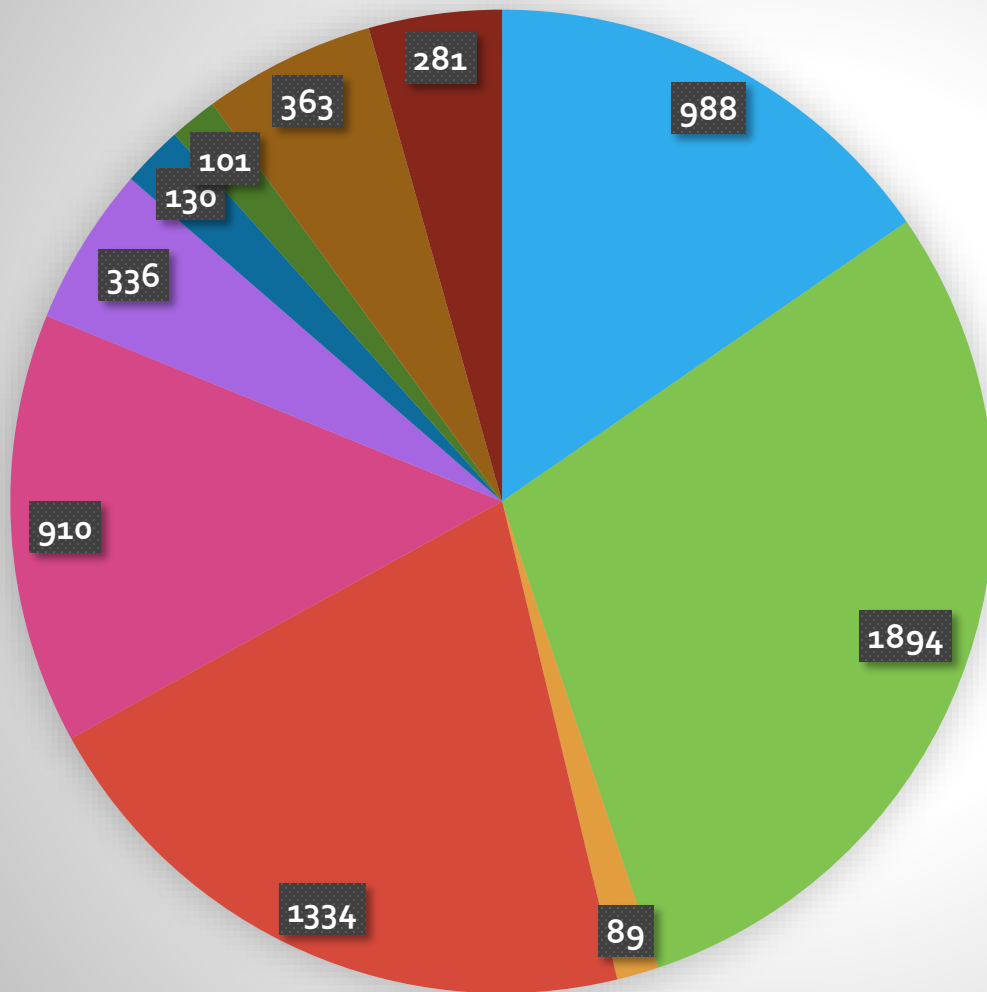

OPERATIVOS DE MARZO

1) SEGURIDAD DE VALORES Y EN BANCOS
2) LA POLICÍA SIEMPRE AL PENDIENTE DE TI EN MERCADOS Y COMERCIOS
3) BÚSQEDA Y LOCALIZACIÓN DE VEHÍCULOS
4) INSPECCIÓN A PERSONAS
5) SEGURIDAD EN ESCUELAS
6) DELITOS DE ALTO IMPACTO
7) INSPECCIÓN EN CENTROS NOCTURNOS
8) PROXIMIDAD TURÍSTICA
9) ATENCIÓN Y SEGURIDAD AL TURISTA NACIONAL E INTERNACIONAL
10) RESEDE BAHÍA