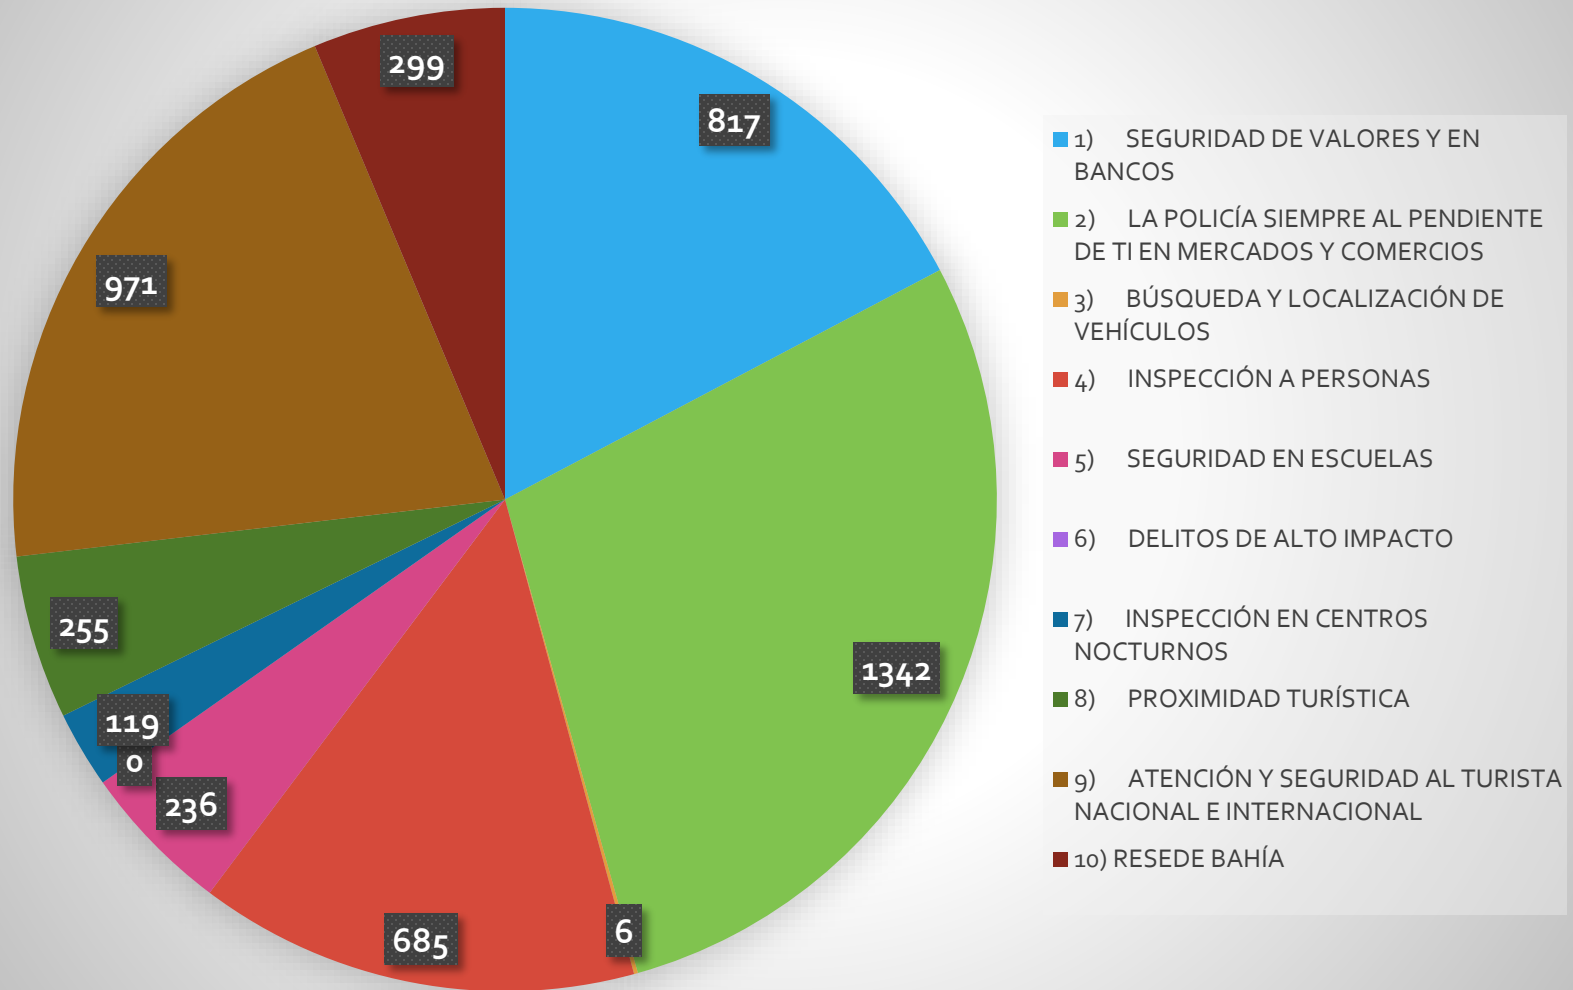

OPERATIVOS

ENE-FEB-MZO

2022

OPERATIVOS DE SEGURIDAD PÚBLICA

Se Implementan operativos de prevención para la seguridad y bienestar de los habitantes, protegiéndolos en sus bienes y en el ejercicio de sus derechos, en periodos vacacionales en las zonas de mayor afluencia de visitantes y las principales calles y avenidas de la ciudad, previniendo la comisión de delitos y minimizando las faltas administrativas.

OPERATIVOS IMPLEMENTADOS:

- 1) SEGURIDAD DE VALORES Y EN BANCOS**
- 2) LA POLICÍA SIEMPRE AL PENDIENTE DE TI EN MERCADOS Y COMERCIOS**
- 3) BÚSQUEDA Y LOCALIZACIÓN DE VEHÍCULOS**
- 4) INSPECCIÓN A PERSONAS**
- 5) SEGURIDAD EN ESCUELAS**
- 6) DELITOS DE ALTO IMPACTO**
- 7) INSPECCIÓN EN CENTROS NOCTURNOS**
- 8) PROXIMIDAD TURÍSTICA**
- 9) ATENCIÓN Y SEGURIDAD AL TURISTA NACIONAL E INTERNACIONAL**
- 10) RESEDE BAHÍA**

OPERATIVOS DE ENERO

OPERATIVOS DE FEBRERO

OPERATIVOS DE MARZO

- 1) SEGURIDAD DE VALORES Y EN BANCOS
- 2) LA POLICÍA SIEMPRE AL PENDIENTE DE TI EN MERCADOS Y COMERCIOS
- 3) BÚSQEDA Y LOCALIZACIÓN DE VEHÍCULOS
- 4) INSPECCIÓN A PERSONAS
- 5) SEGURIDAD EN ESCUELAS
- 6) DELITOS DE ALTO IMPACTO
- 7) INSPECCIÓN EN CENTROS NOCTURNOS
- 8) PROXIMIDAD TURÍSTICA
- 9) ATENCIÓN Y SEGURIDAD AL TURISTA NACIONAL E INTERNACIONAL
- 10) RESEDE BAHÍA