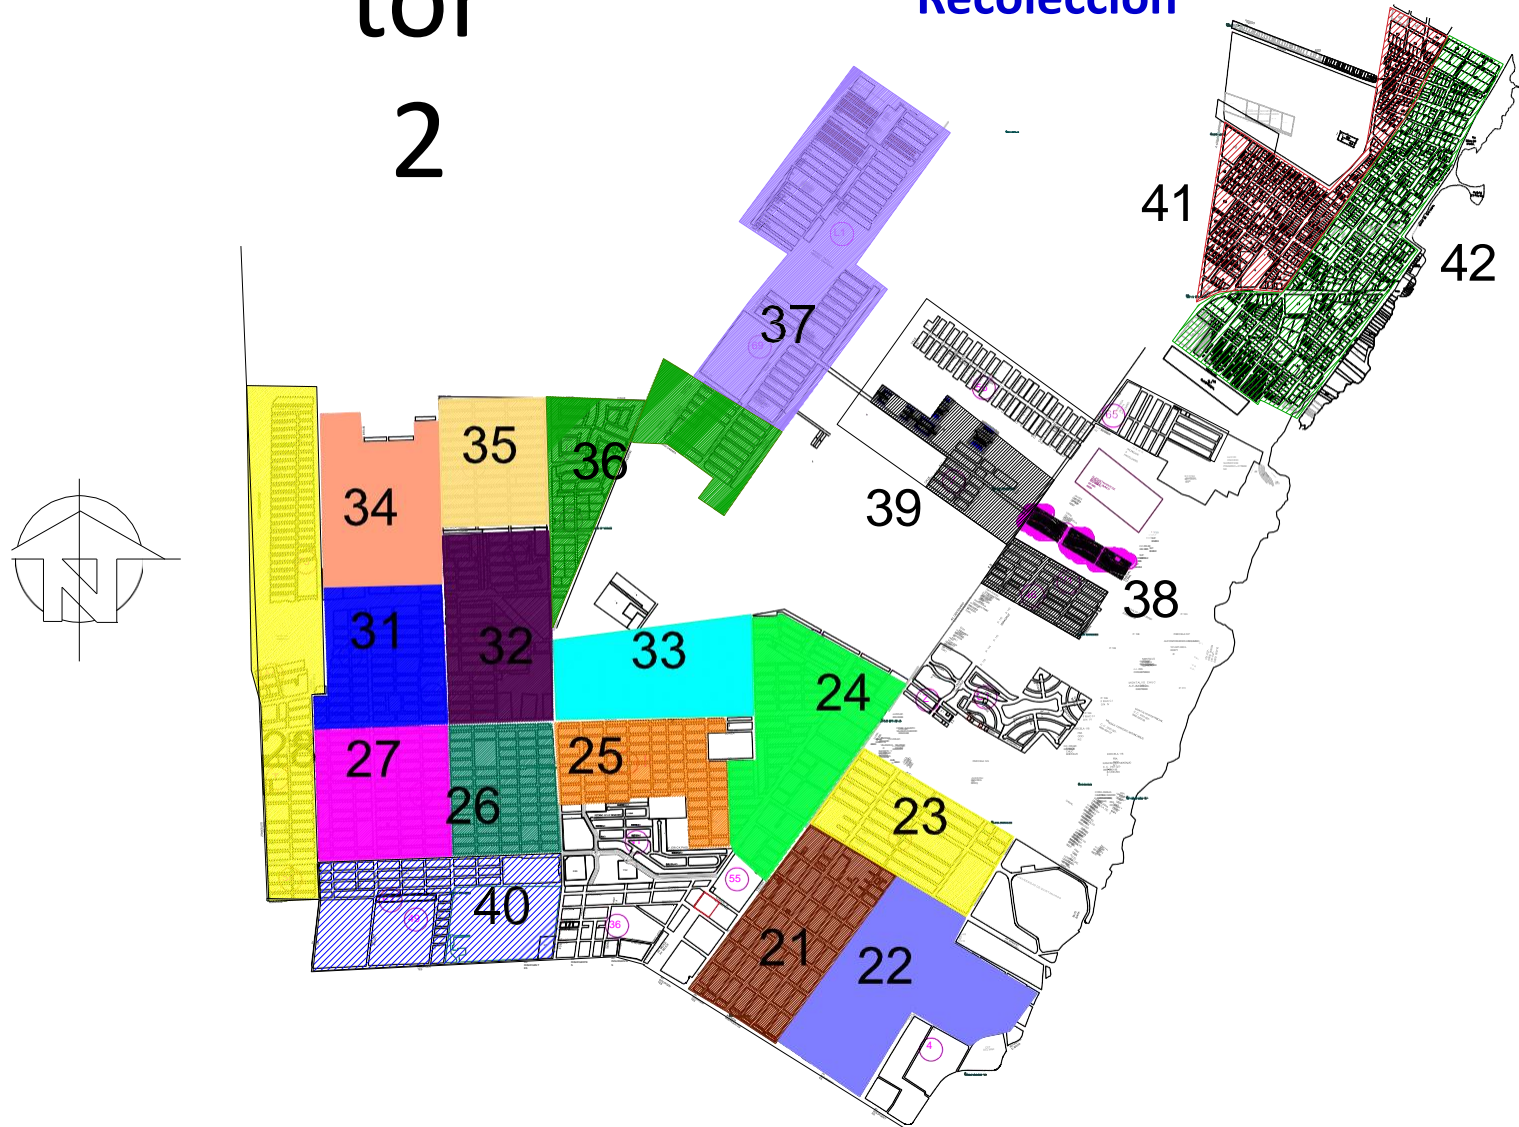

Sec tor 2

Recolección

Sector 2

Recolección

RUTAS	CUADRANTE	COLONIAS	PROGRAMACIÓN	TURNO	EQUIPO
21	Avenida Heriberto Jara, avenida Insurgentes, avenida Centenario, avenida Ignacio Comonfort.	5 de Abril (parte) y Adolfo López Mateos (parte).	Martes, jueves y sábado	Vespertino	Operador: Gregorio Cortez Rodríguez Obrero 1: Marcos Conrado Puc Obrero 2: Juan B. Briceño Caamal
22	Prolongación Bahía, Calle Julieta, avenida Universidad, avenida Insurgentes, calle Heriberto Jara avenida Ignacio Comonfort. avenida Universidad, calle Aquiles Serdán.	Zazil-ha, Zona de Granjas, Reforma, 5 de Abril (parte) y Avancemos juntos y Adolfo López Mateos (parte).	Martes, jueves y sábado	Nocturno	Operador: Marcos Medina Martínez Obrero 1: Jovany Eliseo Tun Zavala Obrero 2: Víctor a. Morales Hernández
23	Avenida Universidad, avenida Ignacio Comonfort, avenida Calzada del Centenario, Calle Pucte.	Del Bosque.	Martes, jueves y sábado	Nocturno	Operador: Luis Vázquez Santos Obrero 1: Alfredo Sansores Ku Obrero 2: Gabriel F. Santos Campos
24	Avenida Calzada del Centenario, calle Torres Bodet, calle 10 de Abril, calle Celul, Av. Chicozapote, Calle Zapote.	Arboledas I e Isabel Tenorio	Martes, jueves y sábado	Vespertino	Operador: Guillermo Arias Reyes Obrero 1: Jorge Itzá Novelo Obrero 2: Luis Ángel Pascual Cruz
25	avenida constituyentes, Avenida machuxac, calle 10 de Abril y	Comité Proterritorio y	Martes, jueves y	Matutino	Operador: David Miranda Capelín Obrero 1 : Francisco Cano