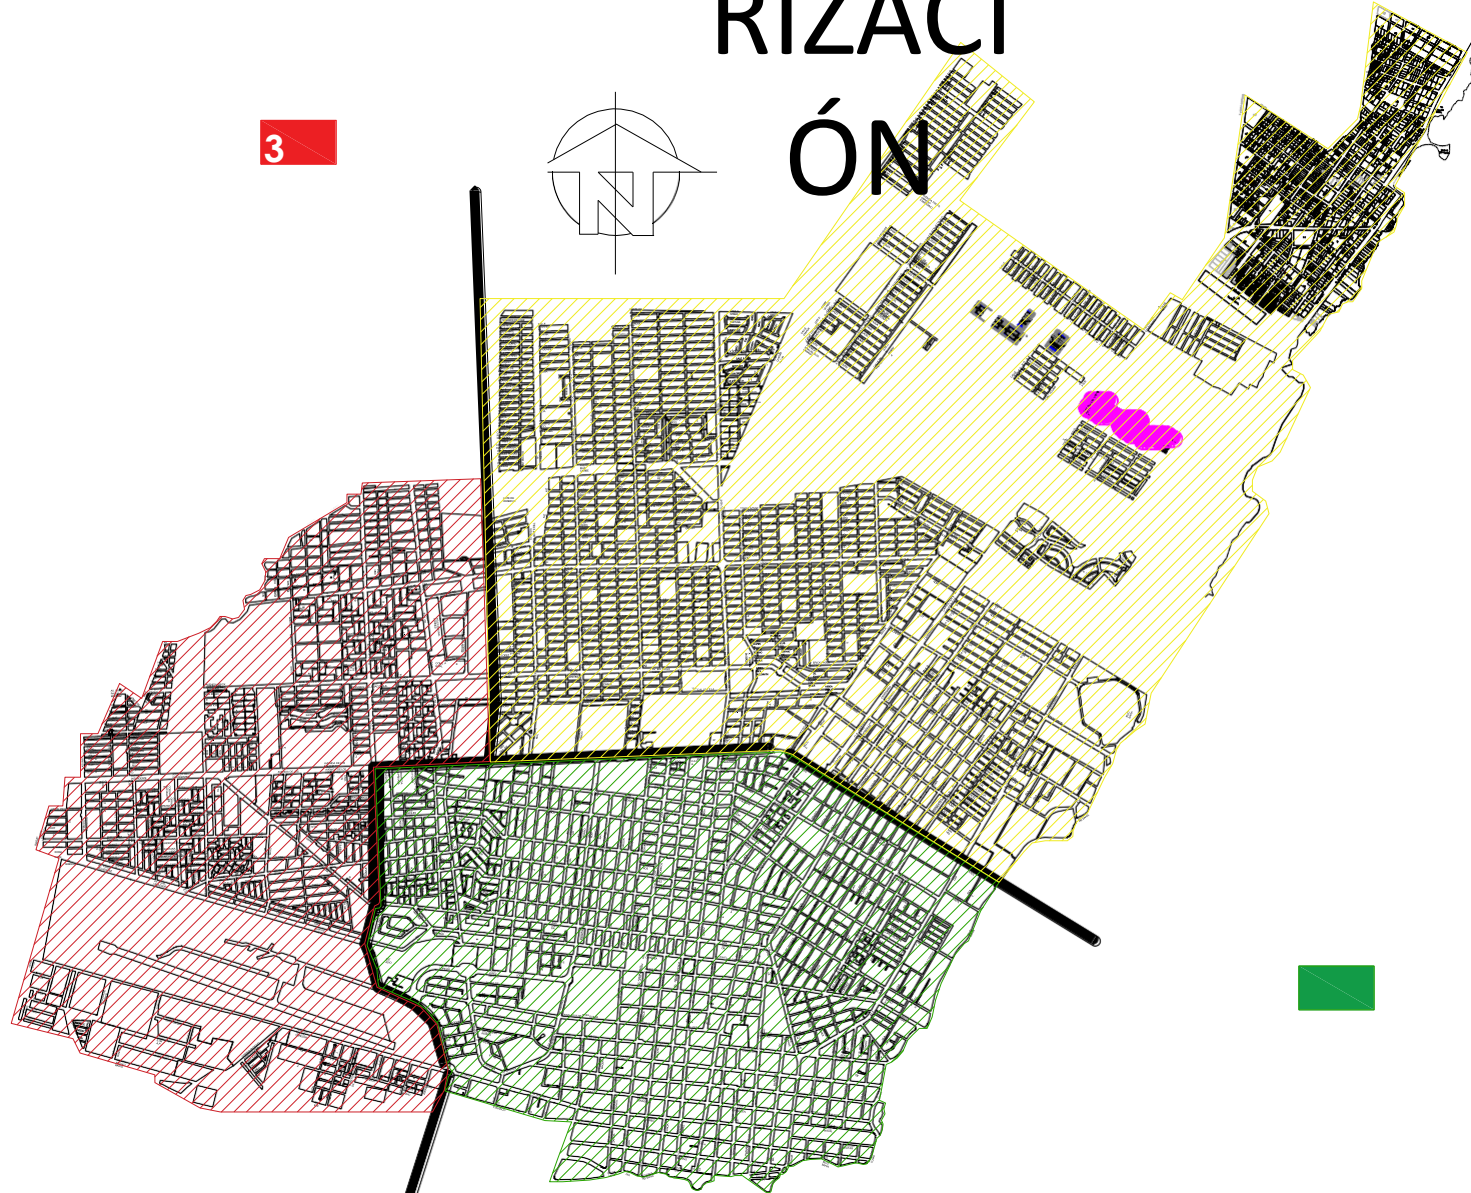

SECTO RIZACI ÓN

3

Sector 1

Recolección

| RUTAS | CUADRANTE | COLONIAS | PROGRAMACIÓN | TURNO | EQUIPO |
|-------|---|--|----------------------------------|----------|---|
| 1 | Boulevard Bahía, Calzada Veracruz, Primo de verdad, Universidad e Insurgentes | Barrio Bravo, Primera Legislatura, FOVISSTE 6ta Etapa, Las Brisas, Edif. Estrella y Frac. Bahía. | Lunes, miércoles y viernes | Nocturno | Operador: Pedro Chalate García Obrero 1:Edwin Gregorio Gonzales Segura Obrero 2: José A. Soberaniz Martin |
| 2 | Calzada Veracruz, Boulevard Bahía, Independencia, Primo de Verdad | Plutarco E. Calles y Centro (parte) | Lunes a Sábado | Nocturno | Operador: Felipe de Jesús Pech Caamal Obrero 1:Guillermo Arias Leyva Obrero 2:Oscar Dzul Tec |
| 3 | Independencia, Boulevard Bahía, Othón P. Blanco, Andrés Quintana Roo, Primo de Verdad | Centro (parte) | Lunes a Sábado | Nocturno | Operador: Antonio Rojas Castro Obrero 1:Salim verde Avilés Obrero 2:Antonio Chinchilla Ardon |
| 4 | Andrés Quintana Roo, Prolongación Othón P. Blanco, Revolución, Antonio Plaza San Salvador Sicilia Adolfo López Mateos | Italia, Militar, Campestre, Fovisste 1era etapa y Framboyanes (parte). | Lunes, miércoles y viernes | Nocturno | Operador: Víctor Pérez Salas Obrero 1:Alfonso Moo Rodríguez Obrero 2: Gaspar Pérez Mena |
| 5 | Calzada Veracruz, Primo de Verdad Adolfo López Mateos, Sicilia | Italia (parte) y Las Casitas | Lunes, miércoles y viernes | Nocturno | Operador: Carlo Roberto Moo Moo Obrero 1: Andrés Robles Aes Obrero 2: Rudy Bermo Pat |