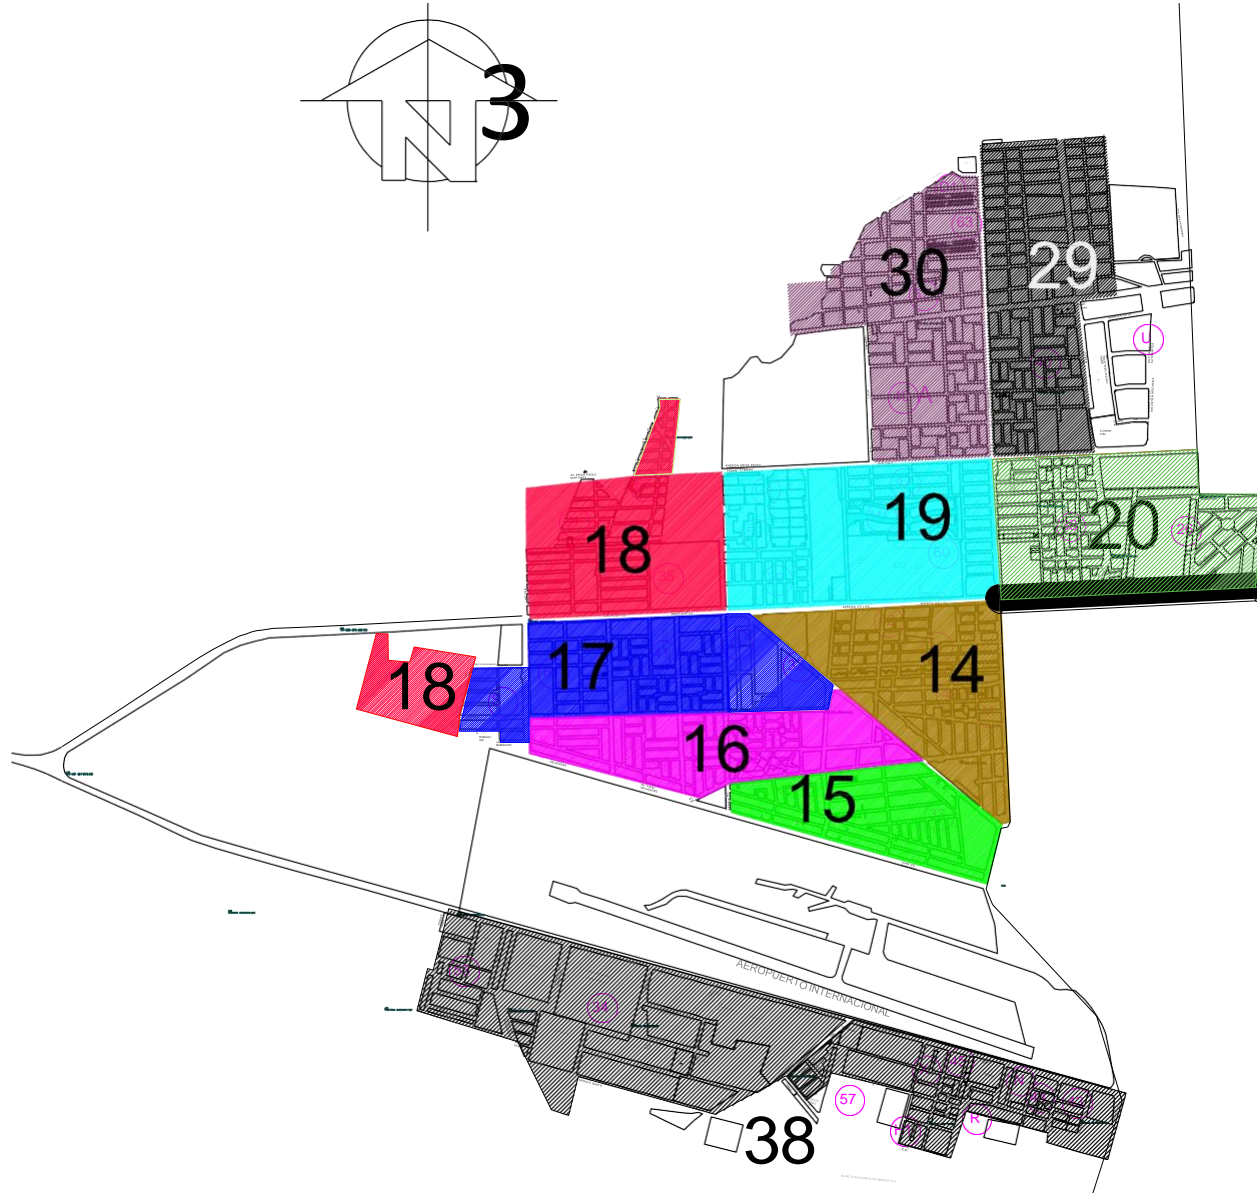

Sec tor

Recolección

Sector 3

Recolección

RUTAS	CUADRANTE	COLONIAS	PROGRAMACIÓN	TURNO	EQUIPO
14	Javier Rojo Gómez Manuel Acuña, Insurgentes.	FOVISSTE 2da. Etapa, Miraflores (parte), Enrique Ramírez y Ramírez, Miraflores II y Frac. Cedros.	Lunes, miércoles y viernes	Vespertino	Operador: Aurelio Tuz Oy Obrero 1: Daniel Solís Pool Obrero 2: José Alcides Aguilar C.
15	Manuel Acuña Antonio Plaza, Calle Juan de Dios Pesa, Aarón Merino, Bugambilias,	Col. Jardines	Lunes, miércoles y viernes	Vespertino	Operador: Guillermo Arias Reyes Obrero 1: Jorge Itzá Novelo Obrero 2: Luis Pascual Cruz
16	Manuel Acuña Bugambilias, Laguna Negra, Enrique Barocio	Tumbencuxtal, Fovisste 4ta etapa, Los almendros y Miraflores (parte).	Lunes, miércoles y viernes	Vespertino	Operador: Gabriel Castillo Valdez Obrero 1: Josué David Cruz Martin Obrero 2: Bernabé Morales Reyes
17	Manuel Acuña Enrique Barocio Laguna Negra calle José Marrufo, Calle XXI, Calle 9, Laguna Negra, Insurgentes.	Fracc. Del sol, Milenio, Miraflores (parte), Guadalupe Victoria y Forjadores	Lunes, miércoles y viernes	Vespertino	Operador: Marvin Poot Torres Obrero 1: Israel Tuz Cupul Obrero 2: Lorenzo Chan Ba
18	Colonia Marsella Fraccionamiento Bosques del Lago, Unidad Habitacional Centenario	Bosques del lago, los monos, lagunitas y Fracc. Marsella	Martes, jueves y sábado	Matutino	Operador: Laurentino Chan R. Obrero 1: Jose Aurelio Pech Gómez Obrero 2: Carlos Chan y Chiquil