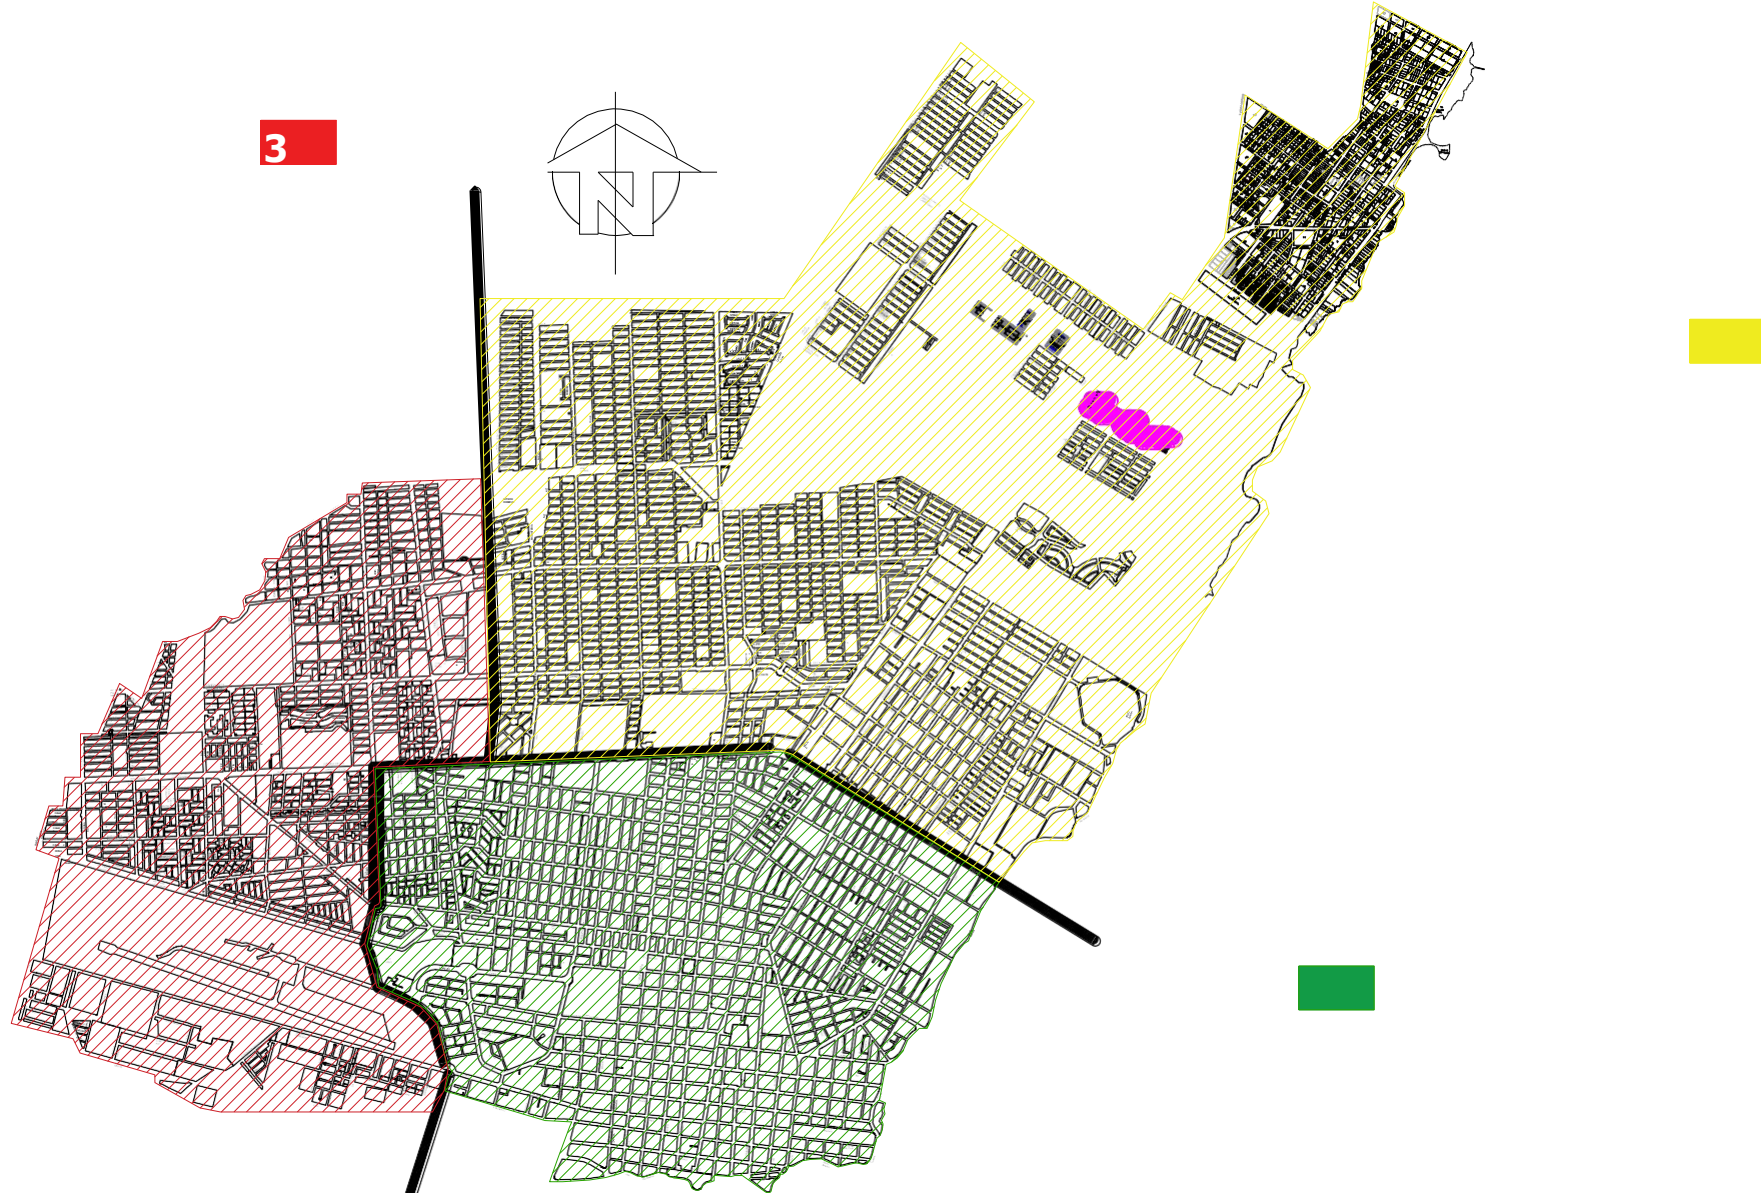

SECTORIZACIÓN

Sector 1

Recolección

RUTAS	CUADRANTE	COLONIAS	PROGRAMACIÓN	TURNO	EQUIPO
1	Boulevard Bahía, Calzada Veracruz, Primo de verdad, Universidad e Insurgentes	Barrio Bravo, Primera Legislatura, FOVISSTE 6ta Etapa, Las Brisas, Edif. Estrella y Frac. Bahía.	Lunes, miércoles y viernes	Nocturno	Operador: Pedro Chalate García Obrero 1:Edwin Gregorio Gonzales Segura Obrero 2: José A. Soberaniz Martin
2	Calzada Veracruz, Boulevard Bahía, Independencia, Primo de Verdad	Plutarco E. Calles y Centro (parte)	Lunes a Sábado	Nocturno	Operador: Felipe de Jesús Pech Caamal Obrero 1:Guillermo Arias Leyva Obrero 2:Oscar Dzul Tec
3	Independencia, Boulevard Bahía, Othón P. Blanco, Andrés Quintana Roo, Primo de Verdad	Centro (parte)	Lunes a Sábado	Nocturno	Operador: Antonio Rojas Castro Obrero 1:Salim verde Avilés Obrero 2:Antonio Chinchilla Ardon
4	Andrés Quintana Roo, Prolongación Othón P. Blanco, Revolución, Antonio Plaza San Salvador Sicilia Adolfo López Mateos	Italia, Militar, Campestre, Fovisste 1era etapa y Framboyanes (parte).	Lunes, miércoles y viernes	Nocturno	Operador: Víctor Pérez Salas Obrero 1:Alfonso Moo Rodríguez Obrero 2: Gaspar Pérez Mena
5	Calzada Veracruz, Primo de Verdad Adolfo López Mateos, Sicilia	Italia (parte) y Las Casitas	Lunes, miércoles y viernes	Nocturno	Operador: Carlo Roberto Moo Moo Obrero 1: Andrés Robles Aes Obrero 2: Rudy Bermo Pat