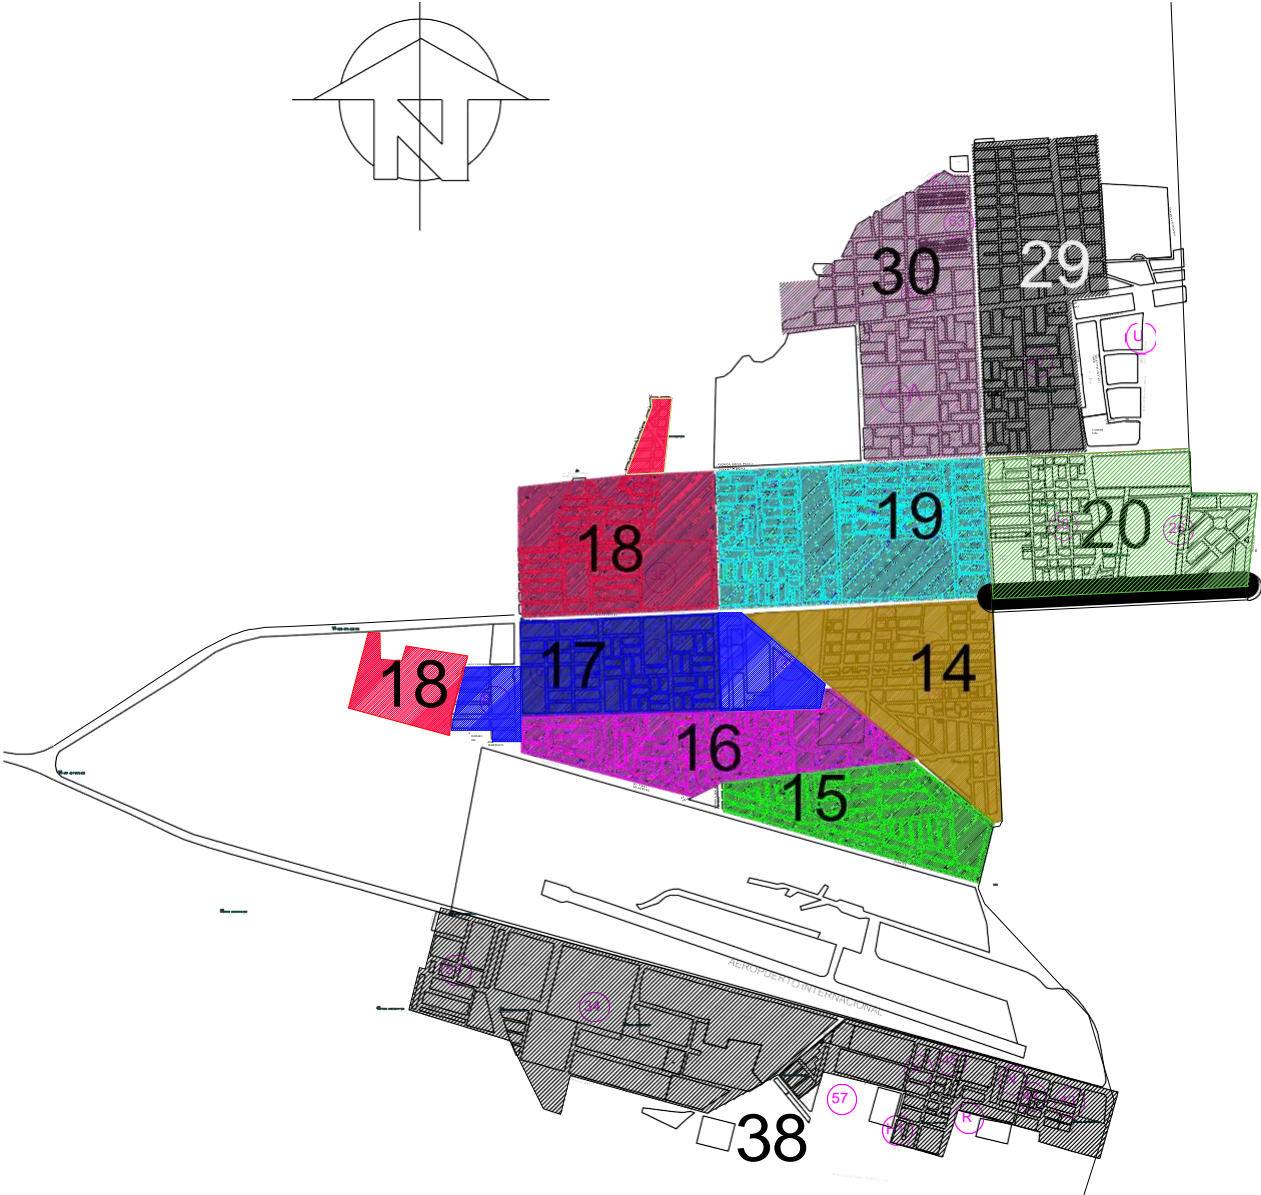

Sector 3 **Recolección**

Sector 3

Recolección

RUTAS	CUADRANTE	COLONIAS	PROGRAMACIÓN	TURNO	EQUIPO
14	Javier Rojo Gómez Manuel Acuña, Insurgentes.	FOVISSTE 2da. Etapa, Miraflores (parte), Enrique Ramírez y Ramírez, Miraflores II y Frac. Cedros.	Lunes, miércoles y viernes	Vespertino	Operador: Aurelio Tuz Oy Obrero 1: Daniel Solís Pool Obrero 2: José Alcides Aguilar C.
15	Manuel Acuña Antonio Plaza, Calle Juan de Dios Pesa, Aarón Merino, Bugambilias,	Col. Jardines	Lunes, miércoles y viernes	Vespertino	Operador: Guillermo Arias Reyes Obrero 1: Jorge Itzá Novelo Obrero 2: Luis Pascual Cruz
16	Manuel Acuña Bugambilias, Laguna Negra, Enrique Barocio	Tumbencuxtal, Fovisste 4ta etapa, Los almendros y Miraflores (parte).	Lunes, miércoles y viernes	Vespertino	Operador: Gabriel Castillo Valdez Obrero 1: Josué David Cruz Martin Obrero 2: Bernabé Morales Reyes
17	Manuel Acuña Enrique Barocio Laguna Negra calle José Marrufo, Calle XXI, Calle 9, Laguna Negra, Insurgentes.	Fracc. Del sol, Milenio, Miraflores (parte), Guadalupe Victoria y Forjadores	Lunes, miércoles y viernes	Vespertino	Operador: Marvin Poot Torres Obrero 1: Israel Tuz Cupul Obrero 2: Lorenzo Chan Ba
18	Colonia Marsella Fraccionamiento Bosques del Lago, Unidad Habitacional Centenario,	Bosques del lago, los monos, lagunitas y Fracc. Marsella	Martes, jueves y sábado	Matutino	Operador: Laurentino Chan R. Obrero 1: Jose Aurelio Pech Gómez Obrero 2: Carlos Chan y Chiquil