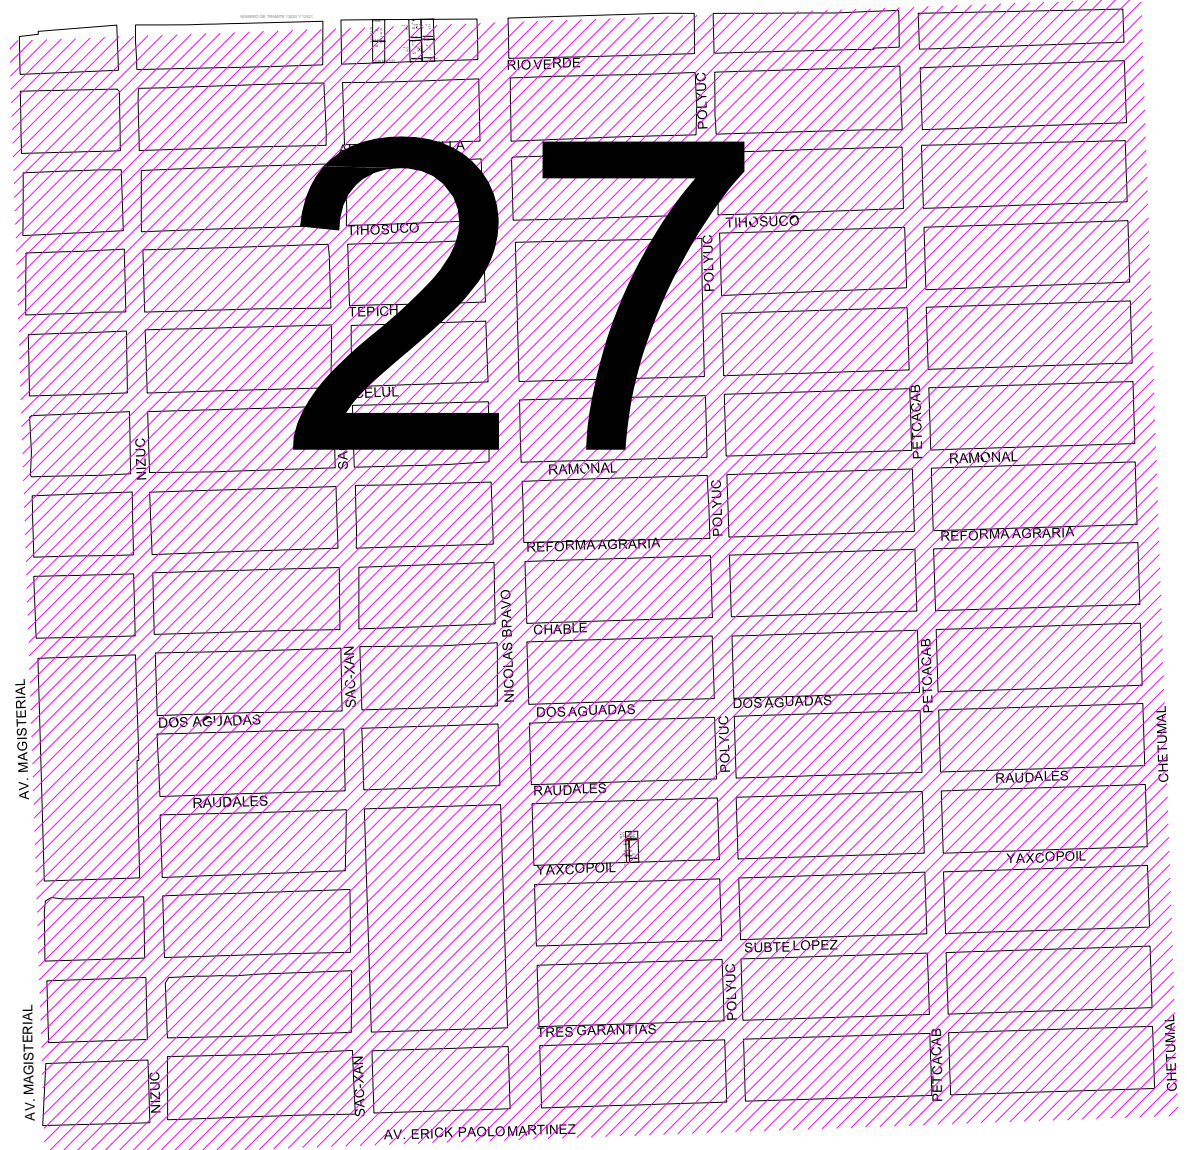

H. AYUNTAMIENTO DE OTHÓN P. BLANCO

2021-2024

Dirección de Servicios Públicos Municipales

SISTEMA DE RECOLECCIÓN

AV. MACHUXAC

Ruta 27

Turno: vespertino

Programación: martes, jueves y sábado.

Unidad:

Operador:

Obrero 1:

Obrero 2:

Supervisor:

Cuadrante:

avenida Chetumal,
avenida Erick Paolo M,
avenida Magisterial,
avenida Chetumal.