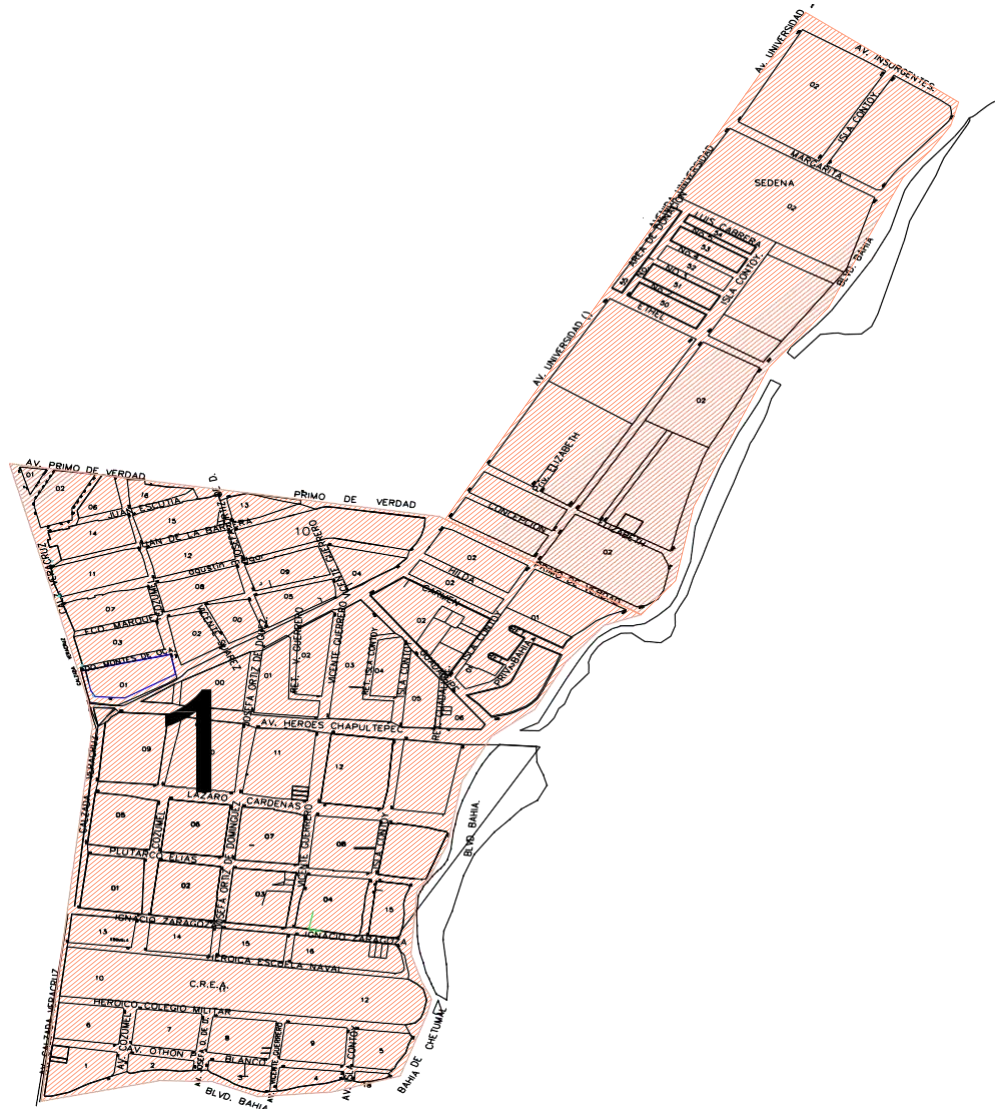

Supervisor:

Cuadrante:

avenida Boulevard Bahía,
avenida Calzada Veracruz,
avenida Primo de verdad,
avenida Universidad y
avenida Insurgentes

H. AYUNTAMIENTO DE OTHÓN P. BLANCO
2021-2024
Dirección de Servicios Públicos Municipales
SISTEMA DE RECOLECCIÓN