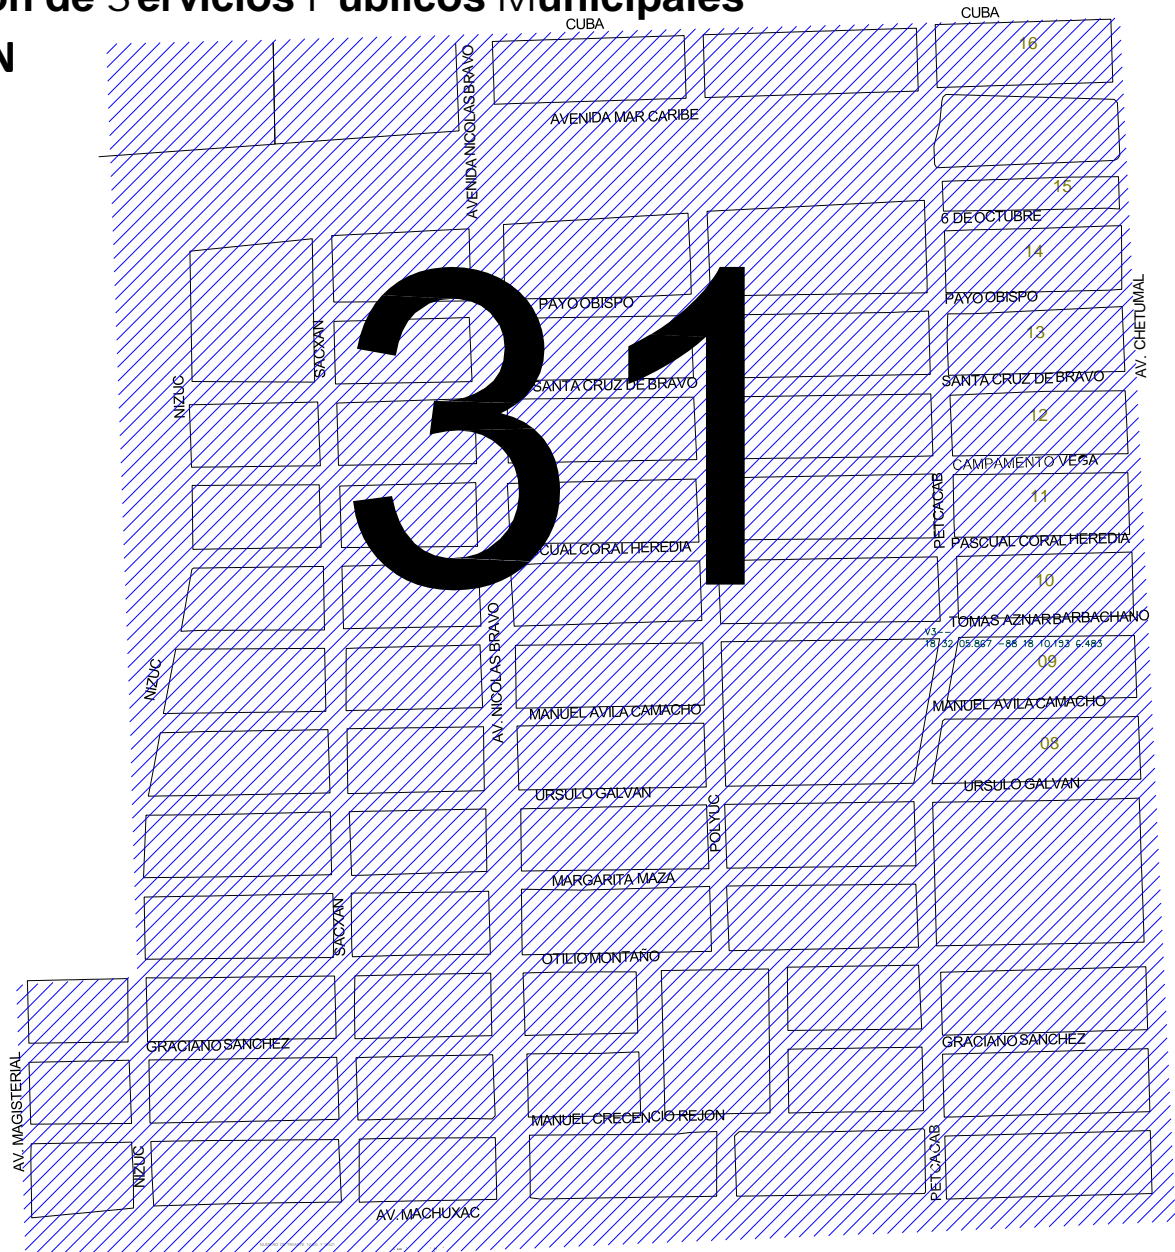

H. AYUNTAMIENTO DE OTHÓN P. BLANCO

2021-2024

Dirección de Servicios Públicos Municipales

SISTEMA DE RECOLECCIÓN

Ruta 31

Turno: vespertino

Programación: martes, jueves y sábado.

Unidad:

Operador:

Obrero 1:

Obrero 2:

Supervisor:

Cuadrante:

avenida Chetumal,
avenida Machuxac,
avenida Magisterial,
calle Nizuc,
avenida Mar Caribe,
Calle Cuba.