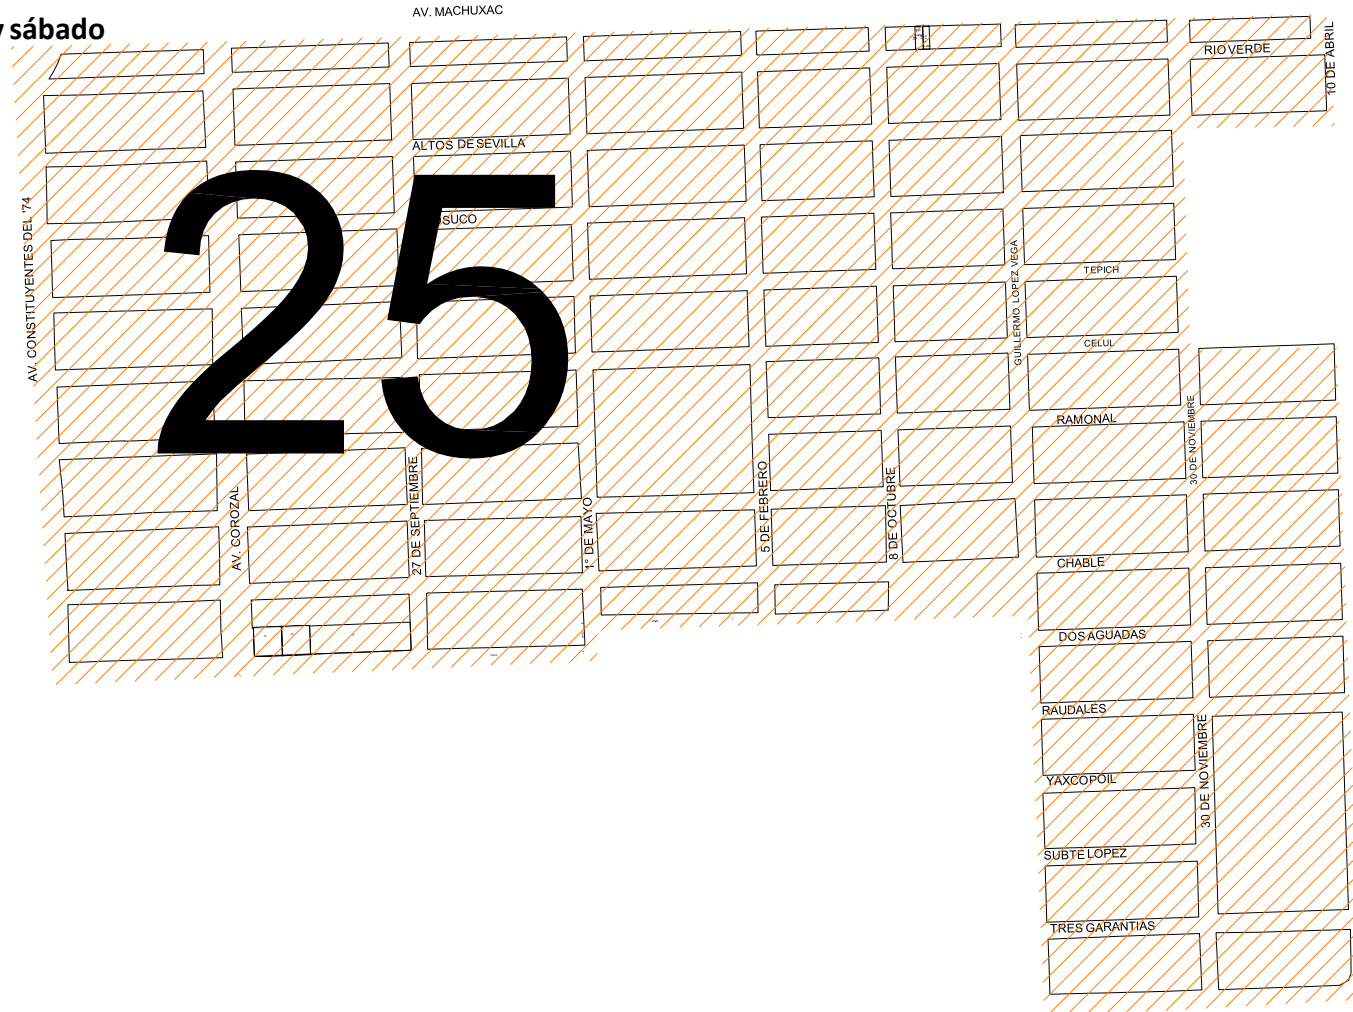

2021-2024

Dirección de Servicios Públicos Municipales

SISTEMA DE RECOLECCIÓN

Ruta 25

Turno: matutino

Programación: martes, jueves y sábado

Unidad:

Operador:

Obrero 1:

Obrero 2:

Supervisor:

Cuadrante:

avenida constituyentes,

Avenida machuxac,

calle 10 de Abril y

Avenida Eric paolo