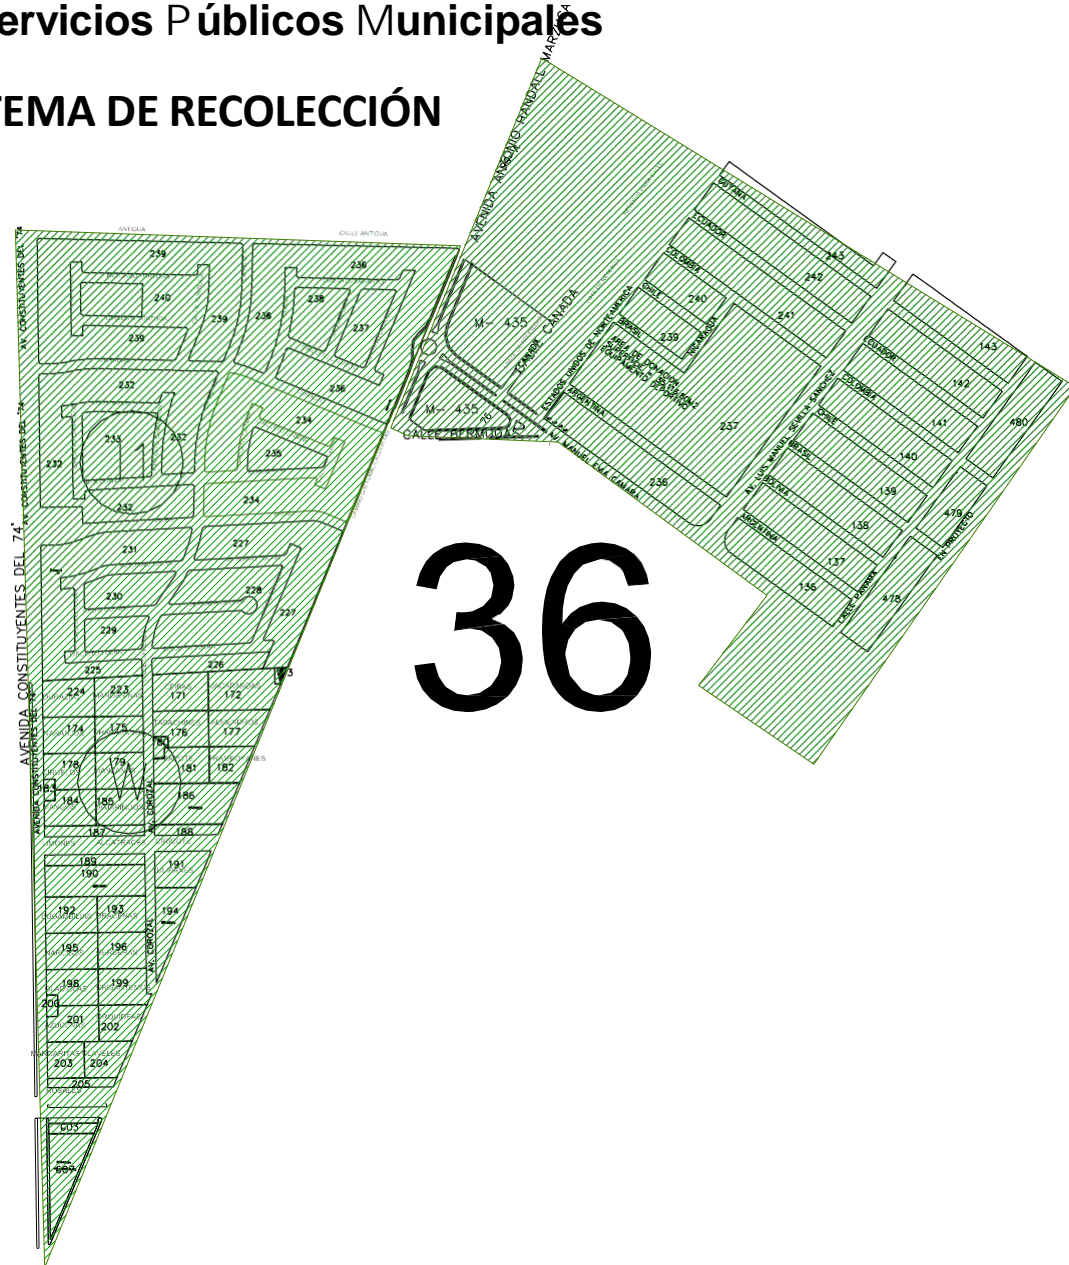

H. AYUNTAMIENTO DE OTHÓN P. BLANCO
2021-2024
Dirección de Servicios Públicos Municipales

SISTEMA DE RECOLECCIÓN

Ruta 36
Turno: vespertino
Programación: lunes, miércoles y viernes.
Unidad:
Operador:
Obrero 1:
Obrero 2:
Supervisor:

Cuadrante:
calle Panama,
avenida Manuel Evia Cámara,
calle Bermudas
avenida Antonio Handall,
avenida Constituyentes del 74,
calle Antigua,
avenida Antonio Handall,
calle Guyana.