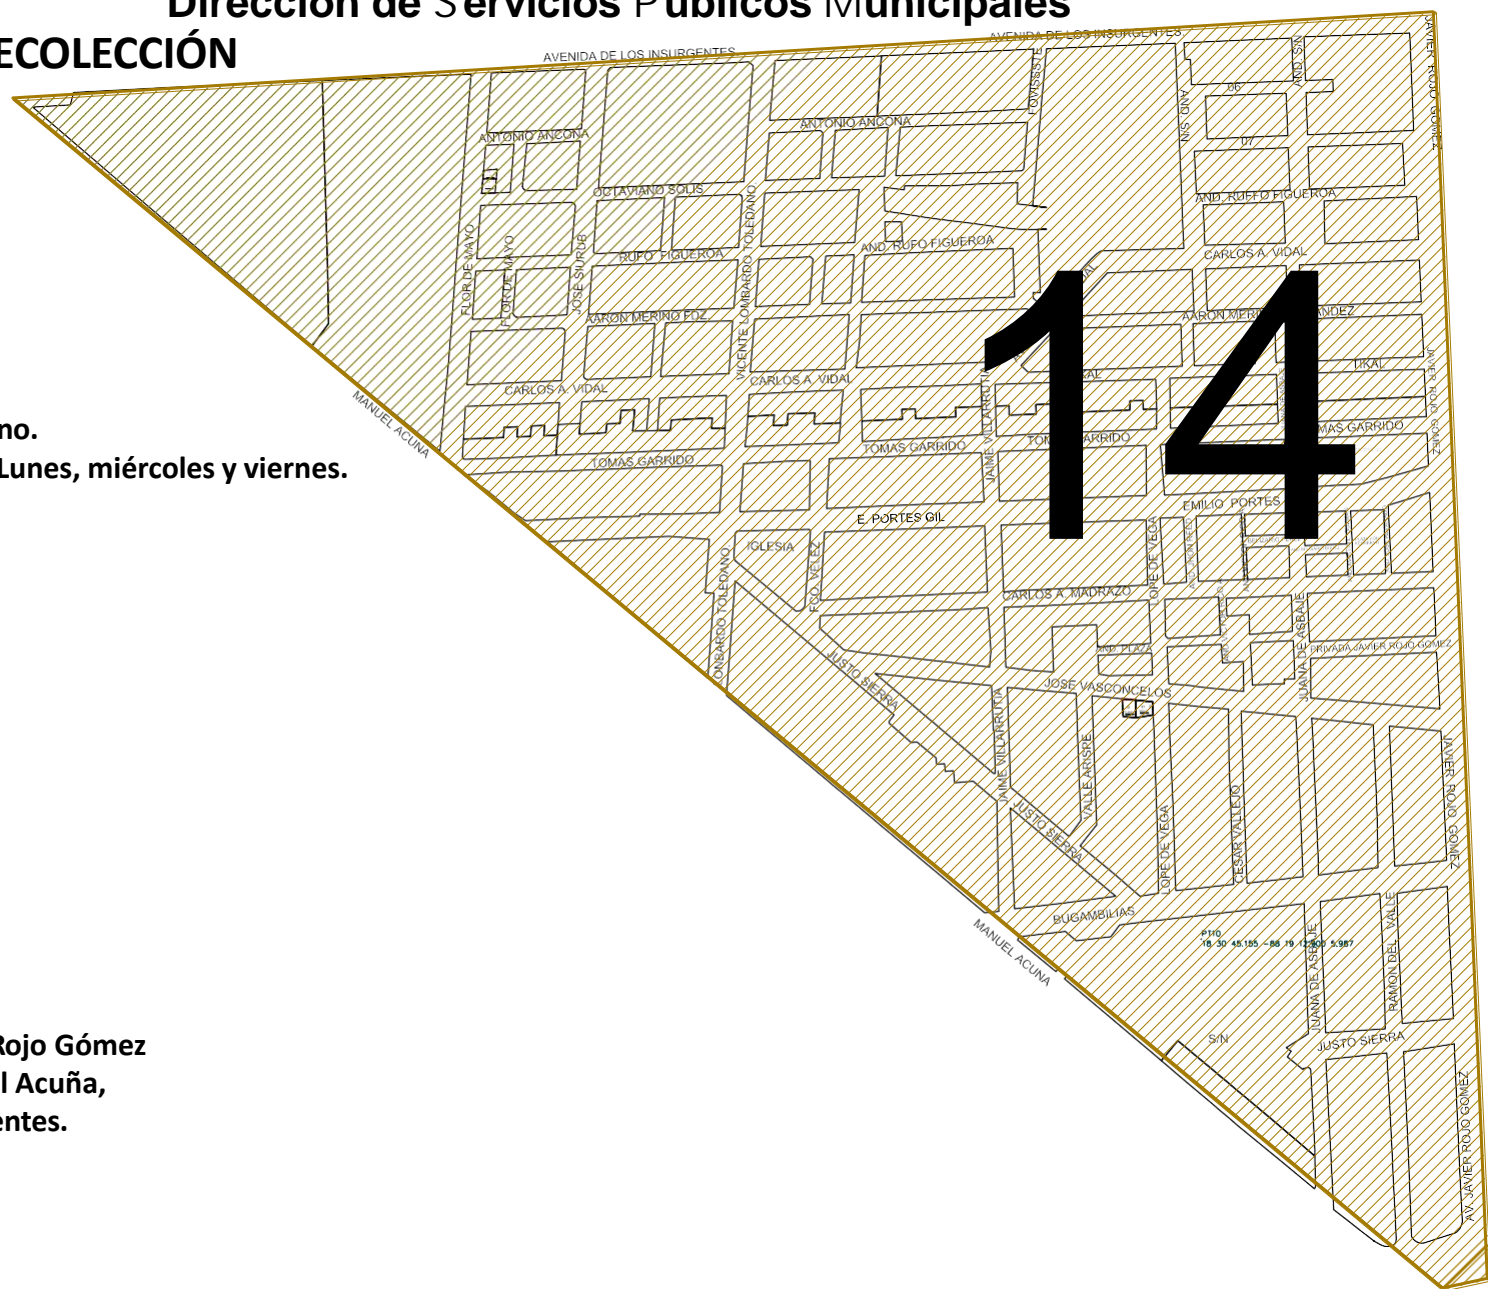

H. AYUNTAMIENTO DE OTHÓN P. BLANCO

2021-2024

Dirección de Servicios Públicos Municipales

SISTEMA DE RECOLECCIÓN

Ruta 14

Turno: Vespertino.

Programación: Lunes, miércoles y viernes.

Unidad:

Operador:

Obrero 1:

Obrero 2:

Supervisor:

Cuadrante:

avenida Javier Rojo Gómez

avenida Manuel Acuña,

avenida Insurgentes.