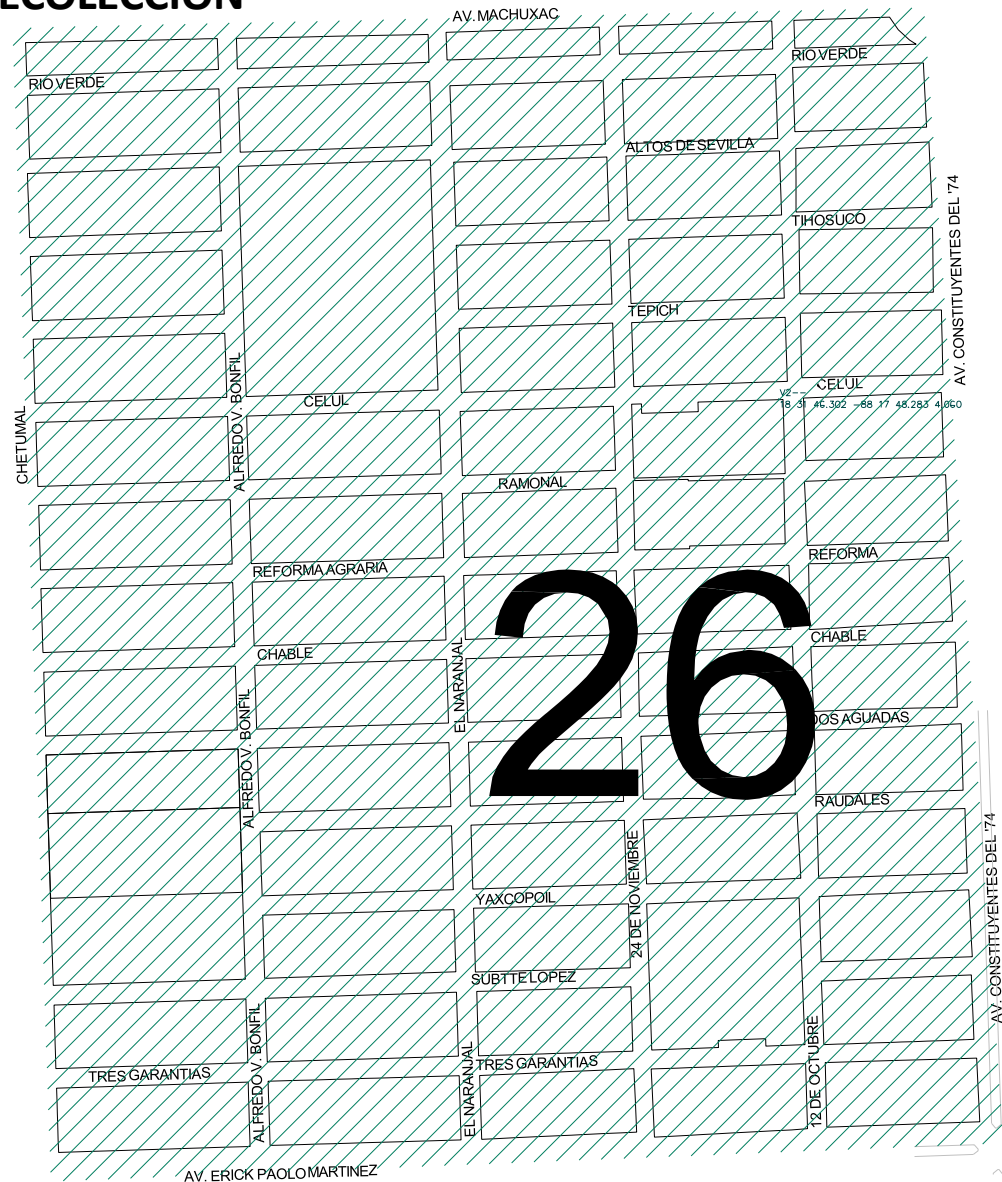

Operador:

Obrero 1:

Obrero 2:

Supervisor:

Cuadrante:

avenida Constituyentes,
avenida Erick Paolo Martinez,
avenida Chetumal,
avenida Machuxac.

H. AYUNTAMIENTO DE OTHÓN P. BLANCO

2021-2024