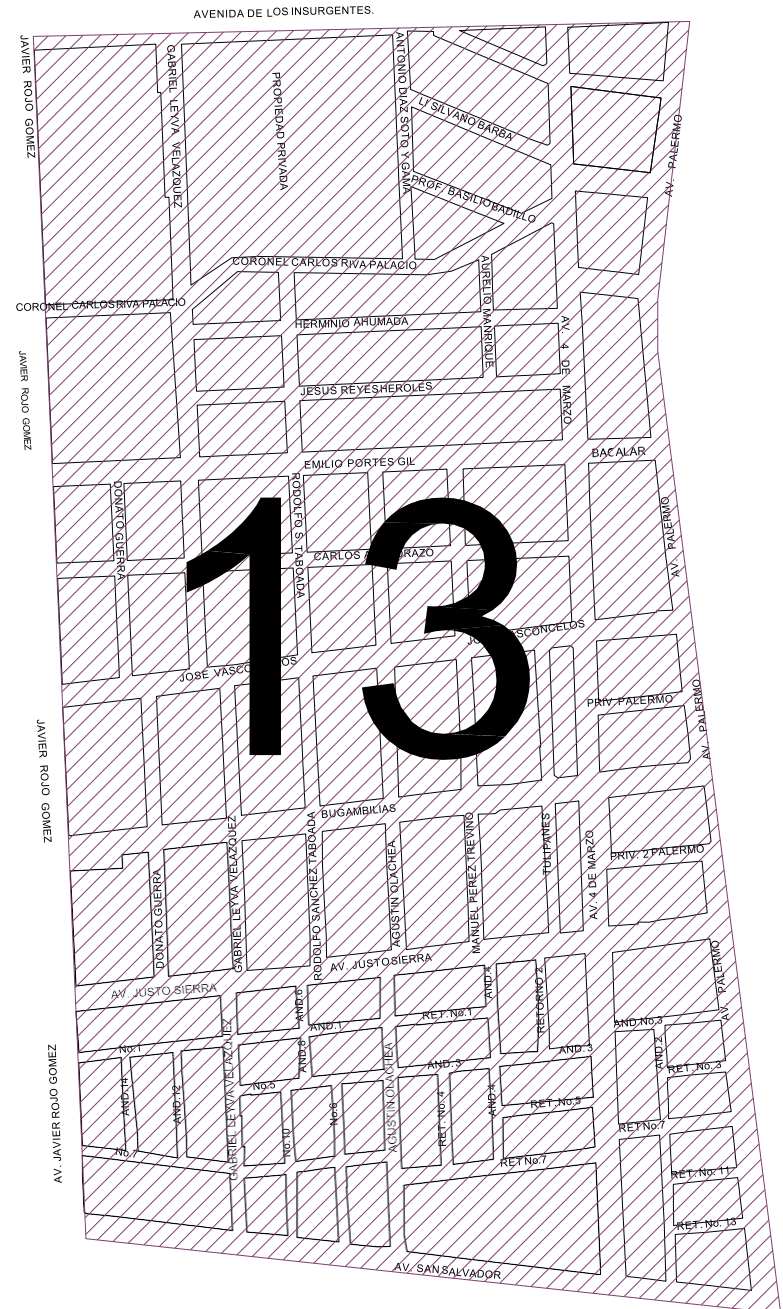

H. AYUNTAMIENTO DE OTHÓN P. BLANCO

2021-2024

Dirección de Servicios Públicos Municipales

SISTEMA DE RECOLECCIÓN

Ruta 13

Turno: Matutino.

Programación: Lunes, miércoles y viernes.

Unidad:

Operador:

Obrero 1:

Obrero 2:

Supervisor:

Cuadrante:

avenida Palermo,

avenida San Salvador,

avenida Javier Rojo Gómez

avenida Insurgentes.