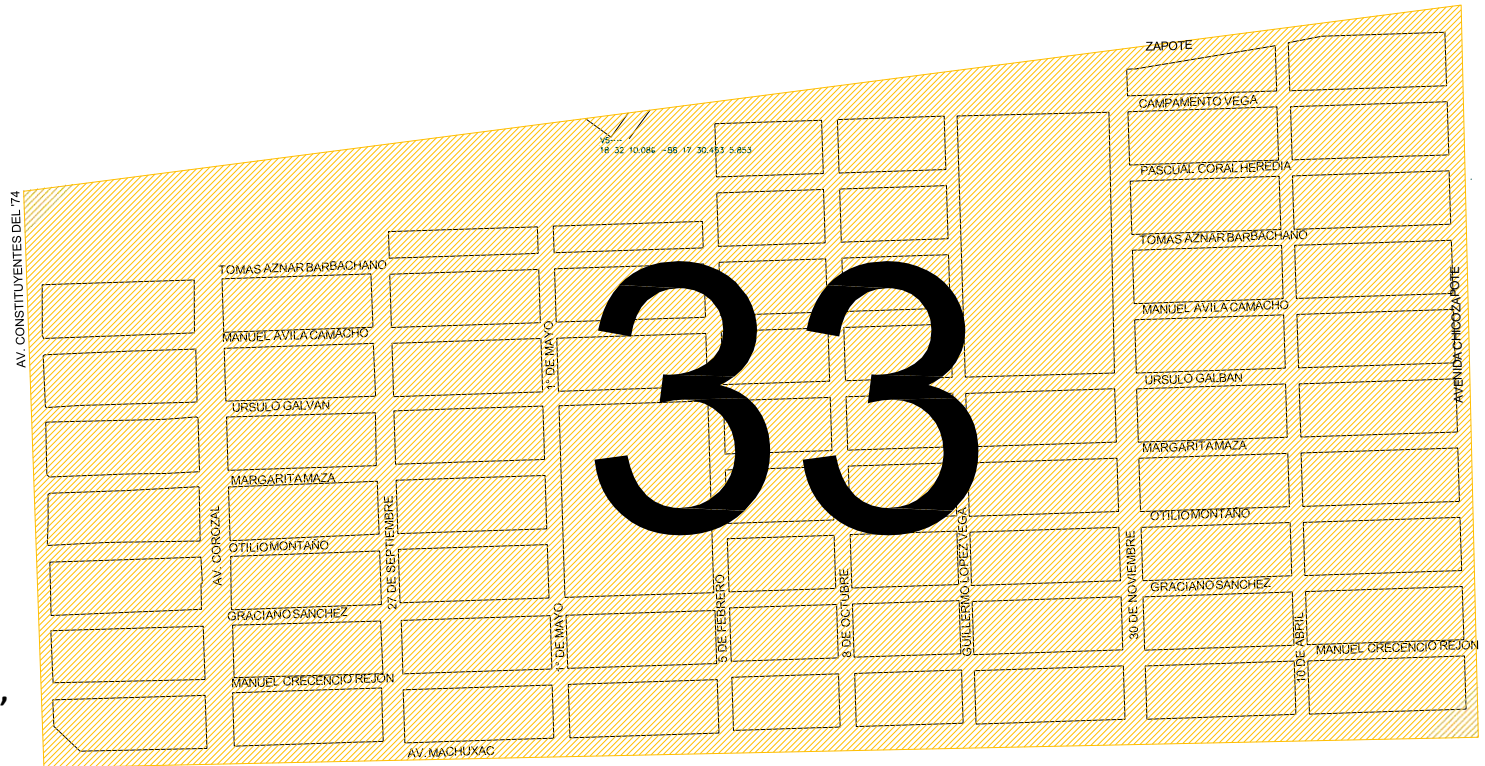

Cuadrante:
avenida Chicozapote,
avenida Machuxac,
avenida constituyentes,
calle Tomas Aznar,
Calle Zapote.

H. AYUNTAMIENTO DE OTHÓN P. BLANCO
2021-2024
Dirección de Servicios Públicos Municipales

SISTEMA DE RECOLECCIÓN