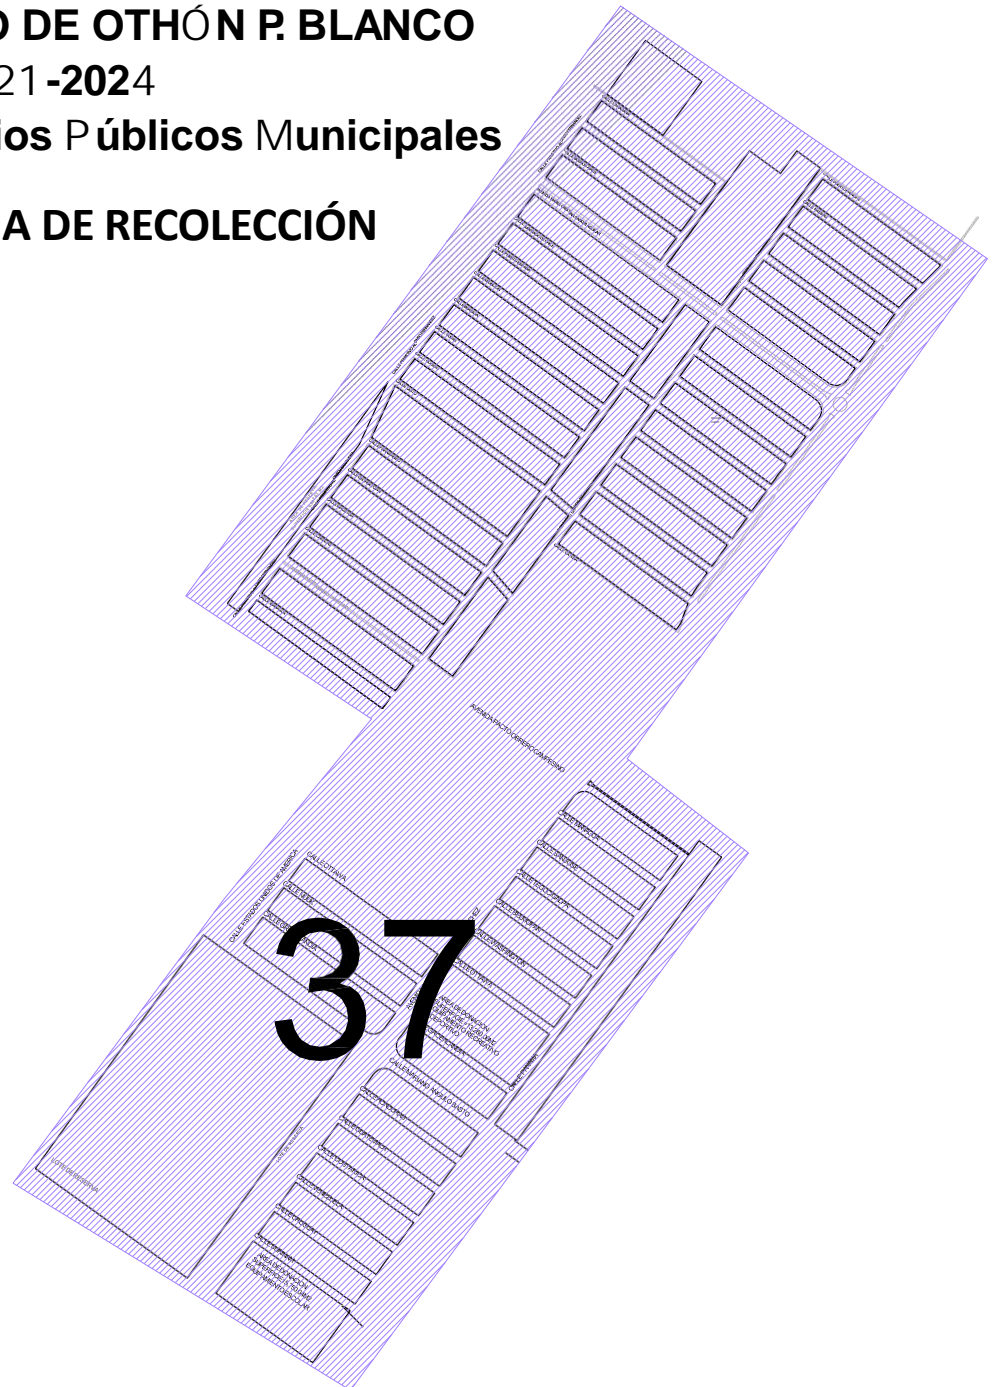

H. AYUNTAMIENTO DE OTHÓN P. BLANCO
2021-2024
Dirección de Servicios Públicos Municipales

SISTEMA DE RECOLECCIÓN

Ruta 37

Turno: matutino

Programación: lunes, miércoles y viernes.

Unidad:

Operador:

Obrero 1:

Obrero 2:

Supervisor:

Cuadrante:

calle Panamá,

calle Paraguay,

calle Estados Unidos de América,

calle Managua,

calle Primitivo Alonzo,

calle Puerto Príncipe.