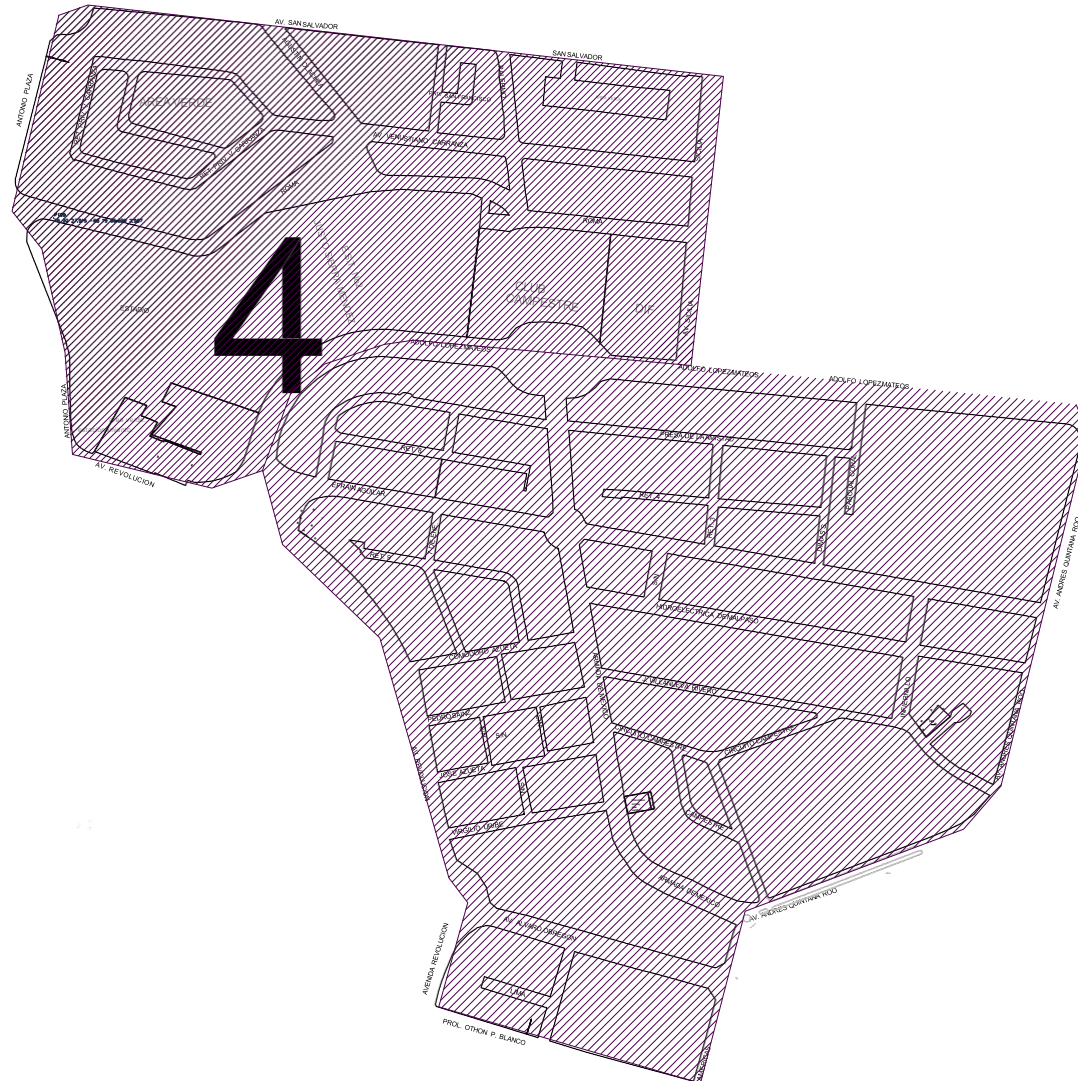

Ruta 4

Turno: Nocturno.

Programación: Lunes, miércoles y viernes.

Unidad:

Operador:

Obrero 1:

Obrero 2:

Supervisor: