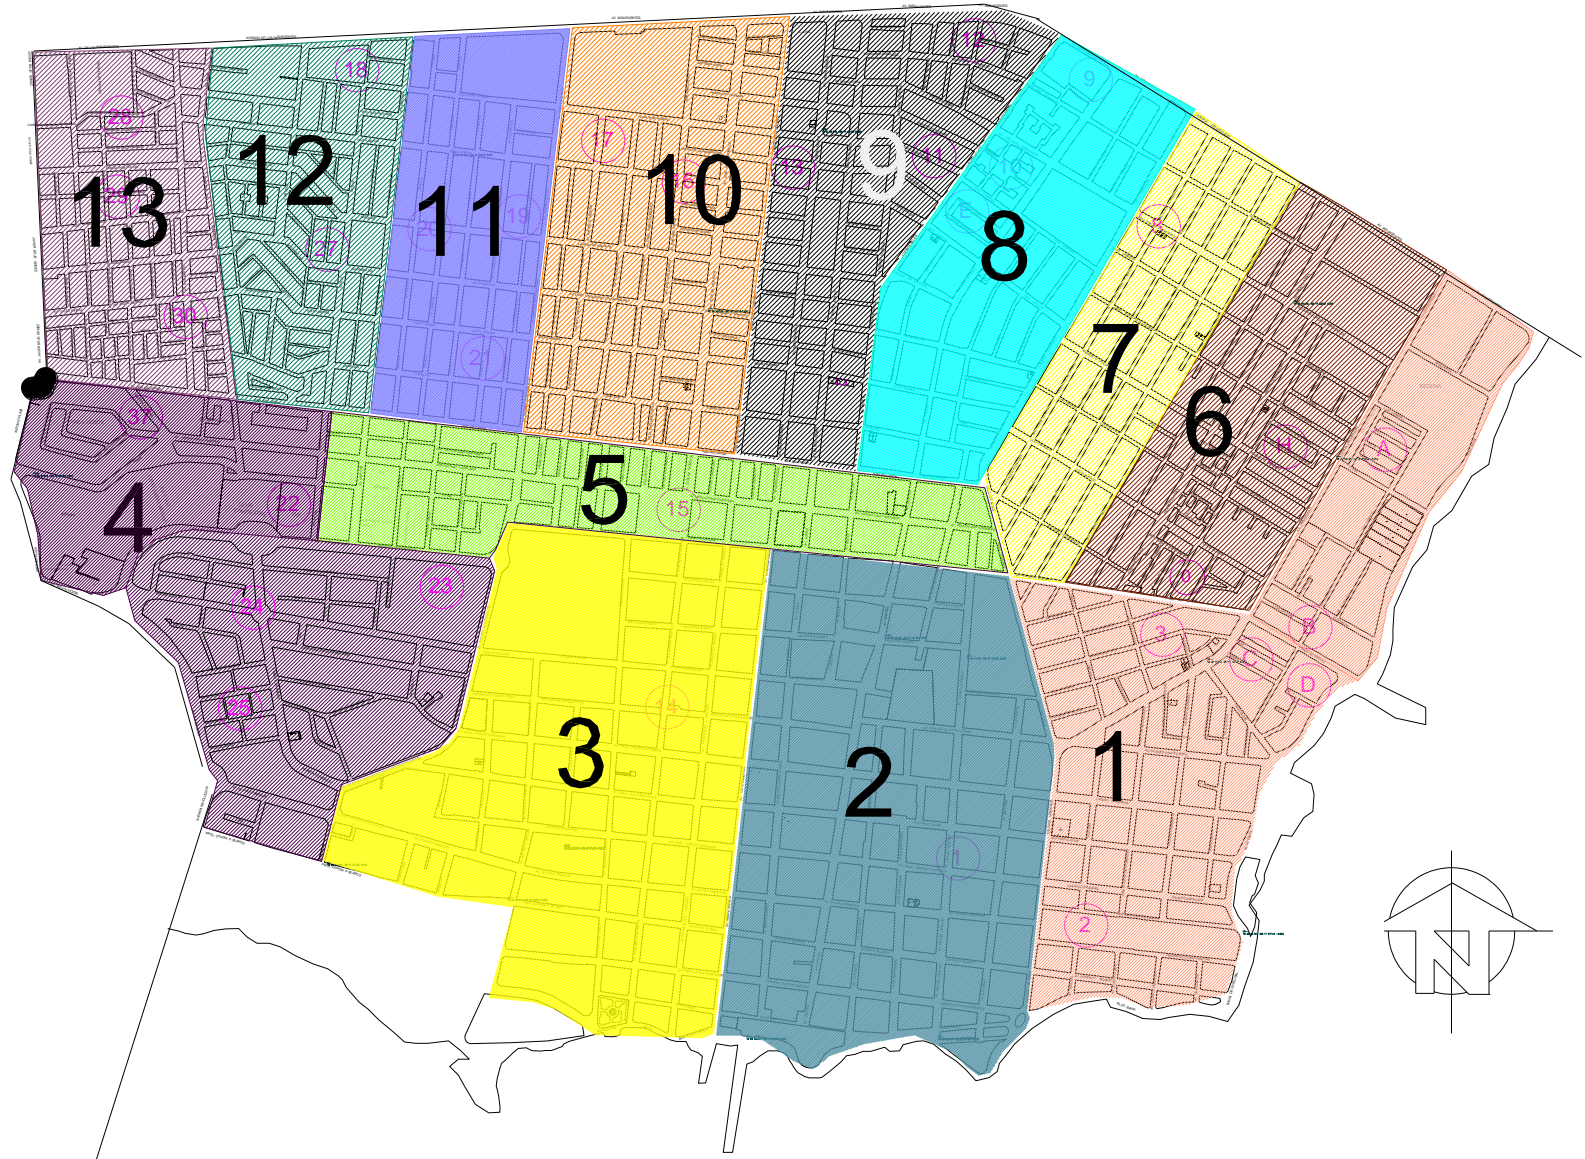

Sector 1

Recolección

AYUNTAMIENTO DE OTHÓN P. BLANCO 2016-2018

Sector 1

Recolección

RUTAS	CUADRANTE	COLONIAS	PROGRAMACIÓN	TURNO	EQUIPO
1	Boulevard Bahía, Calzada Veracruz, Primo de verdad, Universidad y Insurgentes	Barrio Bravo, Primera Legislatura, FOVISSTE 6ta Etapa, Las Brisas, Edif. Estrella y Frac. Bahía.	Lunes, miércoles y viernes	Nocturno	Operador: Pedro Chalate García Obrero 1: Edwin Gregorio Gonzales Segura Obrero 2: José A. Soberaniz Martin
2	Calzada Veracruz, Boulevard Bahía, Independencia, Primo de Verdad	Plutarco E. Calles y Centro (parte)	Lunes a Sábado	Nocturno	Operador: Felipe de Jesús Pech Caamal Obrero 1: Guillermo Arias Leyva Obrero 2: Oscar Dzul Tec
3	Independencia, Boulevard Bahía, Othón P. Blanco, Andrés Quintana Roo, Primo de Verdad	Centro (parte)	Lunes a Sábado	Nocturno	Operador: Antonio Rojas Castro Obrero 1: Salim verde aviles Obrero 2: Antonio Chinchilla Ardon
4	Andrés Quintana Roo, Prolongación Othón P. Blanco, Revolución, Antonio Plaza San Salvador Sicilia Adolfo López Mateos	Italia, Militar, Campestre, Fovisste 1era etapa y Framboyanes (parte).	Lunes, miércoles y viernes	Nocturno	Operador: Víctor Pérez Salas Obrero 1: Alfonso moo rodriguez Obrero 2: Gaspar Pérez Mena
5	Calzada Veracruz, Primo de Verdad Adolfo López Mateos, Sicilia San Salvador	Italia (parte) y Las Casitas	Lunes, miércoles y viernes	Nocturno	Operador: Carlo Roberto Moo Moo Obrero 1: Andrés Robles Aes Obrero 2: Rudy Bermo Pat