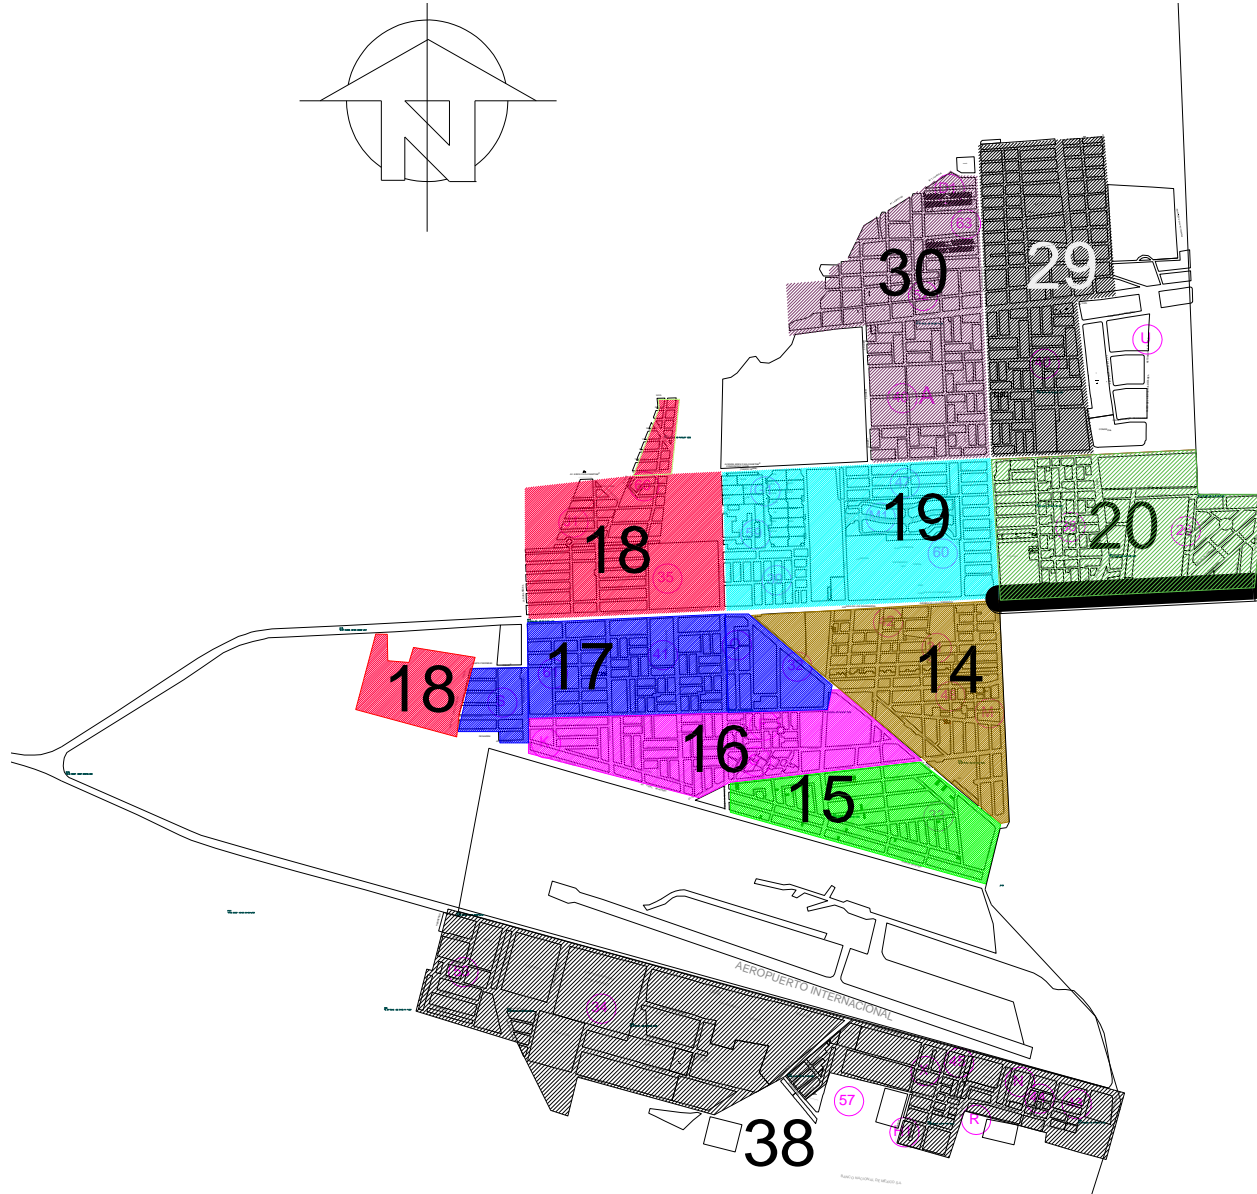

Sector 3

Recolección

AYUNTAMIENTO DE OTHÓN P. BLANCO 2016-2018

Sector 3

Recolección

RUTAS	CUADRANTE	COLONIAS	PROGRAMACIÓN	TURNO	EQUIPO
14	Javier Rojo Gómez Manuel Acuña, Insurgentes.	FOVISSTE 2da. Etapa, Miraflores (parte), Enrique Ramírez y Ramírez, Miraflores II y Frac. Cedros.	Lúnes, miércoles y viernes	Vespertino	Operador: Aurelio Tuz Oy Obrero 1: Daniel Solís Pool Obrero 2: José Alcides Aguilar C.
15	Manuel Acuña Antonio Plaza, Calle Juan de Dios Pesa, Aarón Merino, Bugambilias,	Col. Jardines	Lúnes, miércoles y viernes	Vespertino	Operador: Guillermo Arias Reyes Obrero 1: Jorge Itzá Novelo Obrero 2: Francisco Cano Cahuich
16	Manuel Acuña Bugambilias, Laguna Negra, Enrique Barocio	Tumbencuxtal, Fovisste 4ta etapa, Los almendros y Miraflores (parte).	Lúnes, miércoles y viernes	Vespertino	Operador: Rufino Marín Obrero 1: Josué David Cruz Martin Obrero 2: Bernabé Morales Reyes
17	Manuel Acuña Enrique Barocio Laguna Negra calle José Marrufo, Calle XXI, Calle 9, Laguna Negra, Insurgentes.	Frac. Del sol, Milenio, Miraflores (parte), Guadalupe Victoria y Forjadores	Lúnes, miércoles y viernes	Vespertino	Operador: Ramón Martínez Ortega Obrero 1: Israel Tuz Cupul Obrero 2: Lorenzo Chan Ba
18	Colonia Marsella Fraccionamiento Bosques del Lago, Unidad Habitacional Centenario, Los Monos	Bosques del lago, los monos, lagunitas y Fracc. Marsella	Martes, jueves y sabado	Matutino	Operador: Laurentino Chan R. Obrero 1: Jose Aurelio Pech Gómez Obrero 2: Carlos Chan y Chuquil