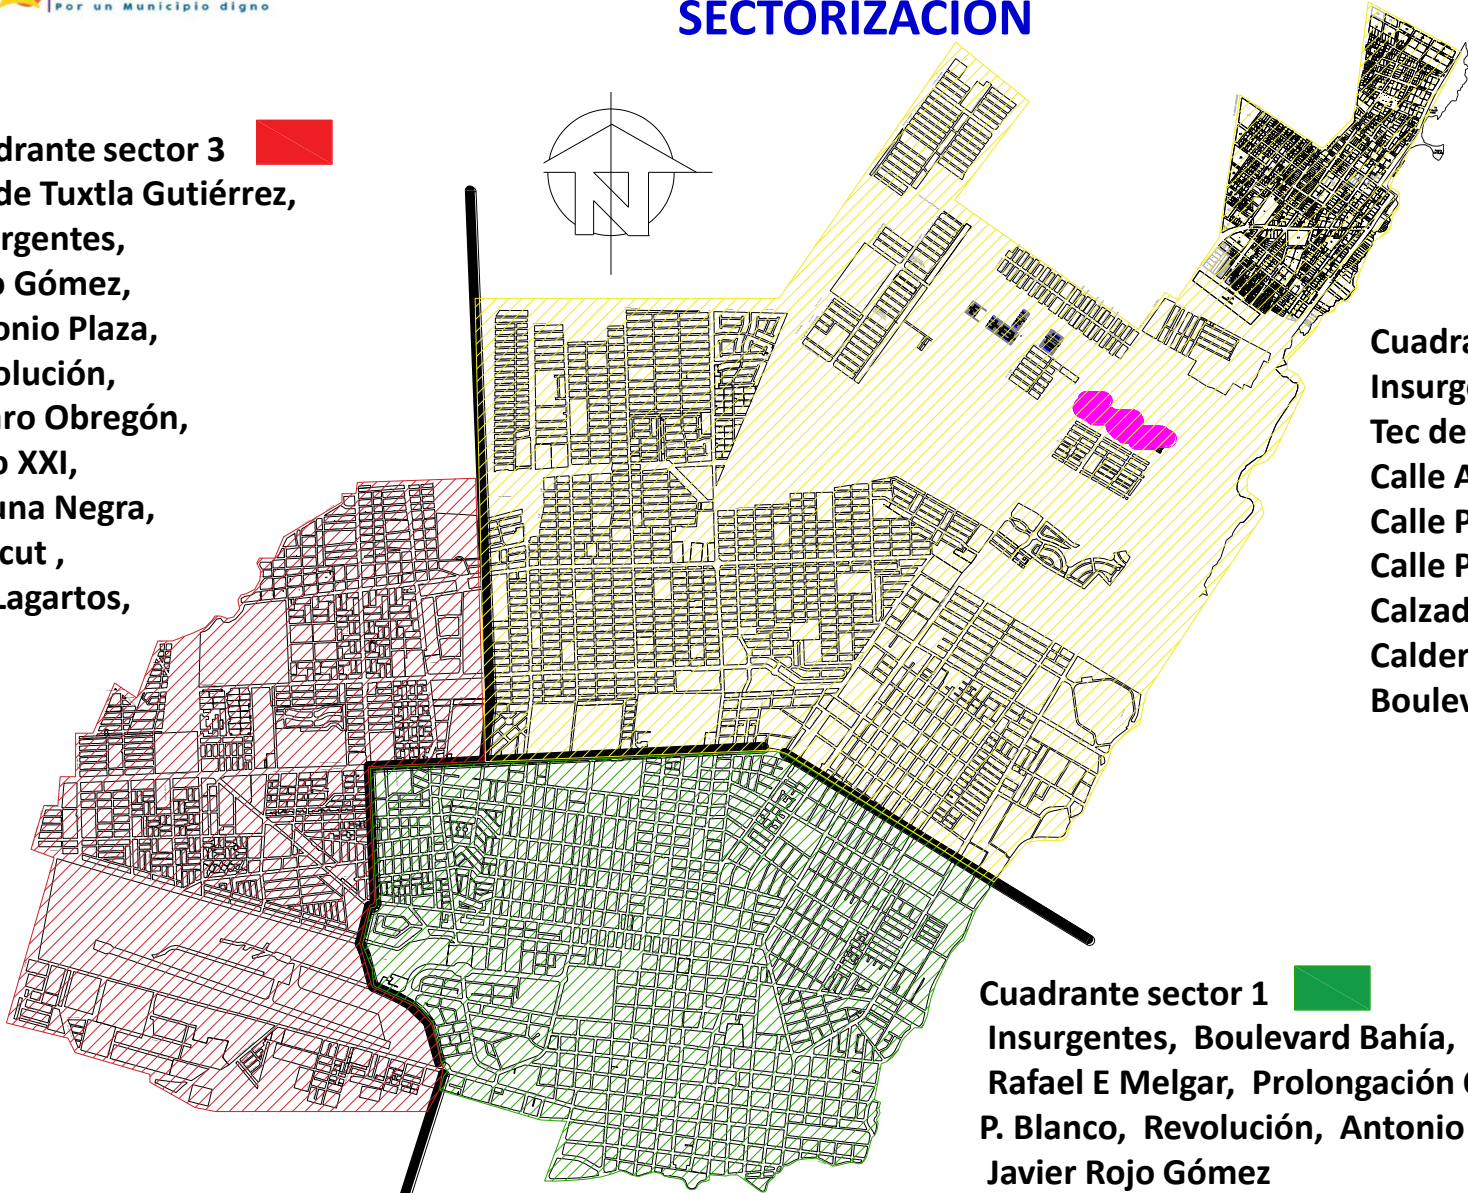

I

SERVICIOS PÚBLICOS INTEGRALES POR SECTOR

SECTORIZACIÓN

Cuadrante sector 3

Tec de Tuxtla Gutiérrez,
Insurgentes,
Rojo Gómez,
Antonio Plaza,
Revolución,
Álvaro Obregón,
Siglo XXI,
Laguna Negra,
Silvicut ,
Av. Lagartos,
Boa

Cuadrante sector 2

Insurgentes,
Tec de Tuxtla Gutiérrez,
Calle Antigua,
Calle Primitivo Alonzo,
Calle Puerto Príncipe,
Calzada de Centenario,
Calderitas,
Boulevard Bahía.

Cuadrante sector 1

Insurgentes, Boulevard Bahía,
Rafael E Melgar, Prolongación Othón
P. Blanco, Revolución, Antonio Plaza,
Javier Rojo Gómez

AYUNTAMIENTO DE OTHÓN P. BLANCO 2016-2018

Recolección

rutas especiales

RUTAS	COBERTURA	PROGRAMACIÓN	TURNOS	EQUIPO
52	comercios y tiendas departamentales Plaza las Américas, Capital Center, Multiplaza, Bodega Aurrera 1y 2, Wal-Mart, Súper Aki, Soriana, Suburbia, Apples, Burger King, CINEMEX, Hotel Capital Plaza.	domingo	Matutino	Operador: Benjamin duardo delgadillo. Obrero 1:Juaquin padilla leon Obrero 2: Jorge itza novelo
53	poblados Btrón, Xul- Ha, Huay- Pix, Santa Elena.	domingo	Matutino	Operador: Julio cedase santos Obrero 1: Enrique hernandez hdez. Obrero 2: Francisco cano cauch.
54	avenidas principales Calzada Veracruz, Belice, Benito Juárez, Independencia, Francisco I. Madero, José María Morelos, Andrés Quintana Roo, 4 De Marzo, Rojo Gómez, San Salvador, Insurgentes, Machuxac, Centenario, Álvaro Obregón. Antorchistas 2 y 3.	domingo	Matutino	Operador: Renato Rodríguez sosa. Obrero 1: Faustino Negrete Ramos Obrero 2: Ángel Chan Hoil.
55	mercados, avenidas y zona restaurantera mercado 5 De Abril, mercado Andrés Quintana Roo, tianguis de Forjadores, mercado Lázaro Cárdenas, mercado Manuel Altamirano, contenedores de palacio municipal, mercado del productor, avenida Héroes, Zona restaurantera de Calderitas, Boulevard Bahía, mercado de Payo Obispo	domingo	Vespertino	Operador: Marvin Poot torres Obrero 1: Willbert Poot Pech Obrero 2: Luis Hernández Morales
56	Cereso	miercoles	Vespertino	Operador: Miguel Martinez Gonzalez.