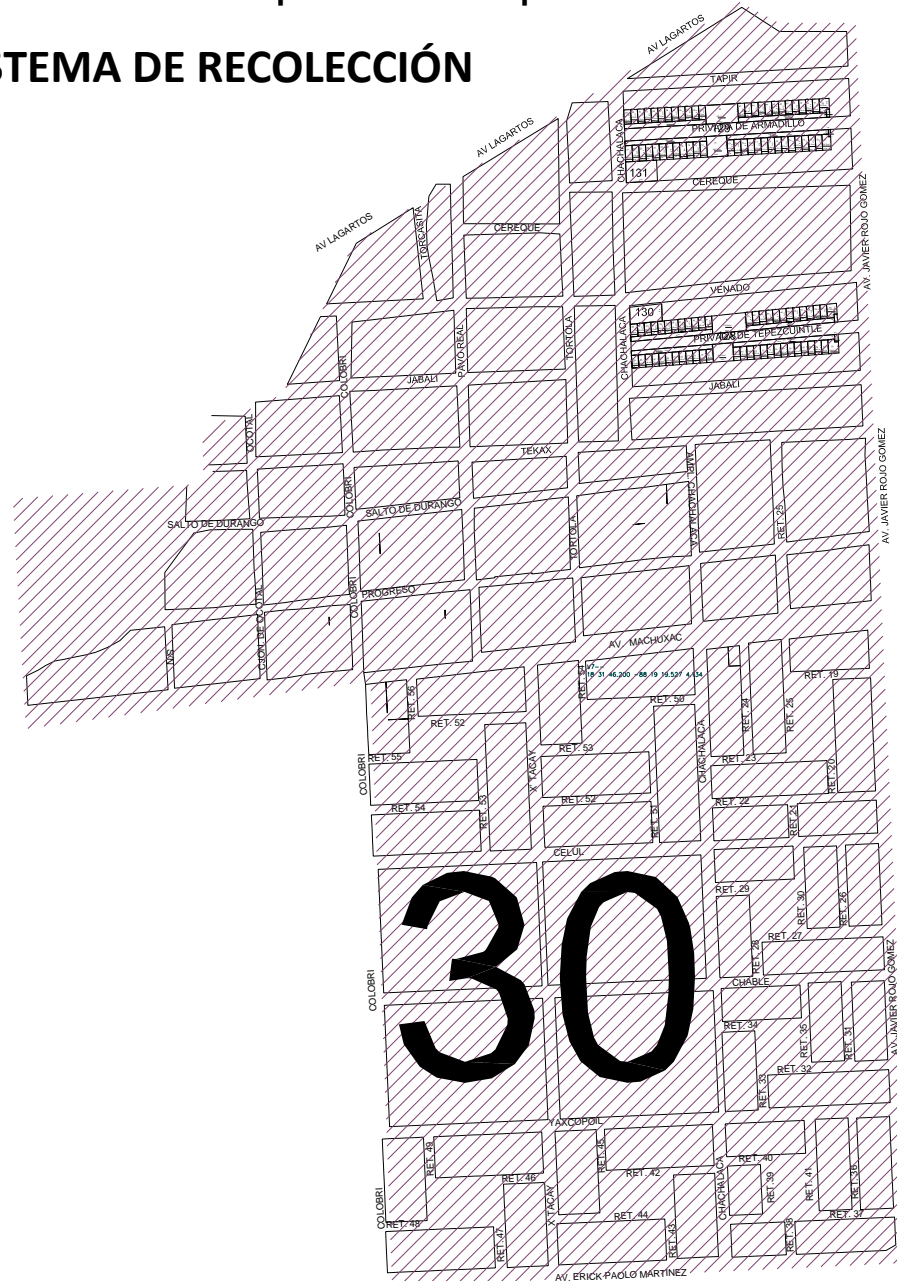

Supervisor:

Cuadrante:

avenida Javier Rojo Gómez,

avenida Erick Paolo M,

calle Colibrí,

avenida Machuxac,

avenida Lagartos,

AYUNTAMIENTO DE OTHON P. BLANCO 2016-2018
Dirección de servicios públicos municipales