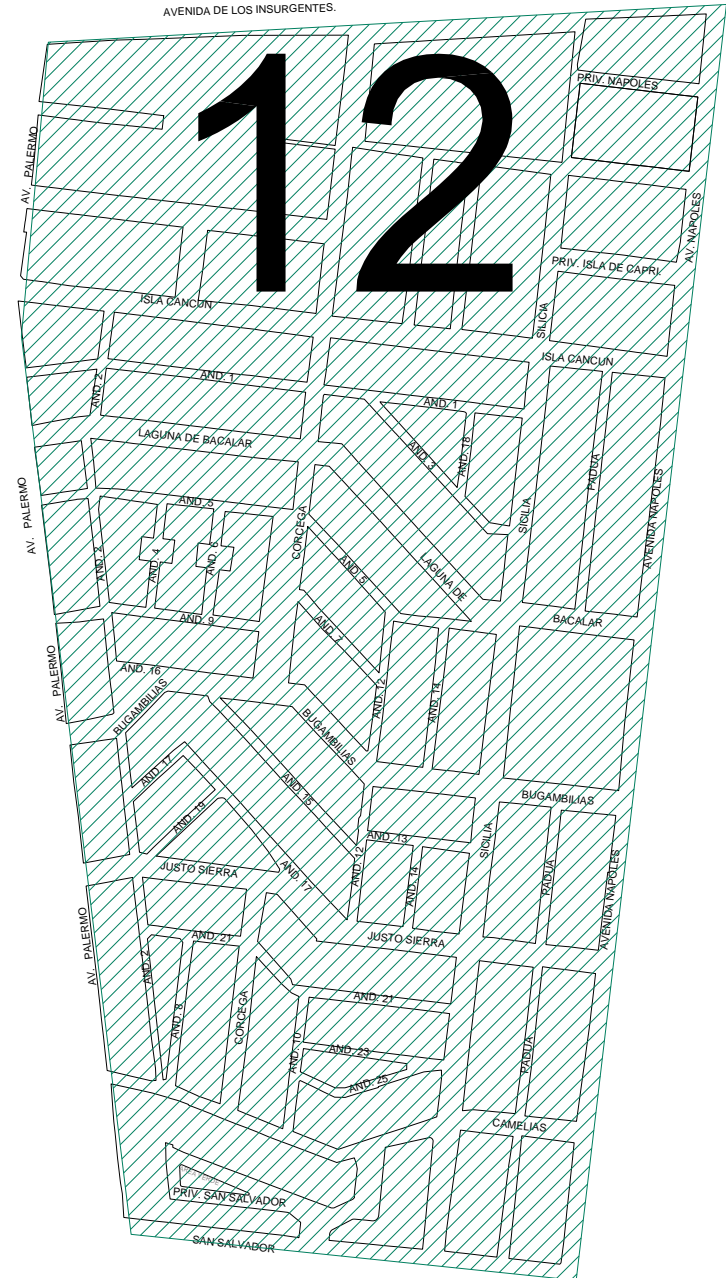

SISTEMA DE RECOLECCIÓN

Ruta 12
Turno: Matutino.
Programación: Lunes, miércoles y viernes.
Unidad:
Operador: Juan Jesús M. Gómez Coob
Obrero 1: Rodrigo May Pan
Obrero 2: Enrique Matos Pomol
Supervisor:

Cuadrante:
avenida Nápoles
avenida San Salvador,
avenida Palermo,
avenida Insurgentes.