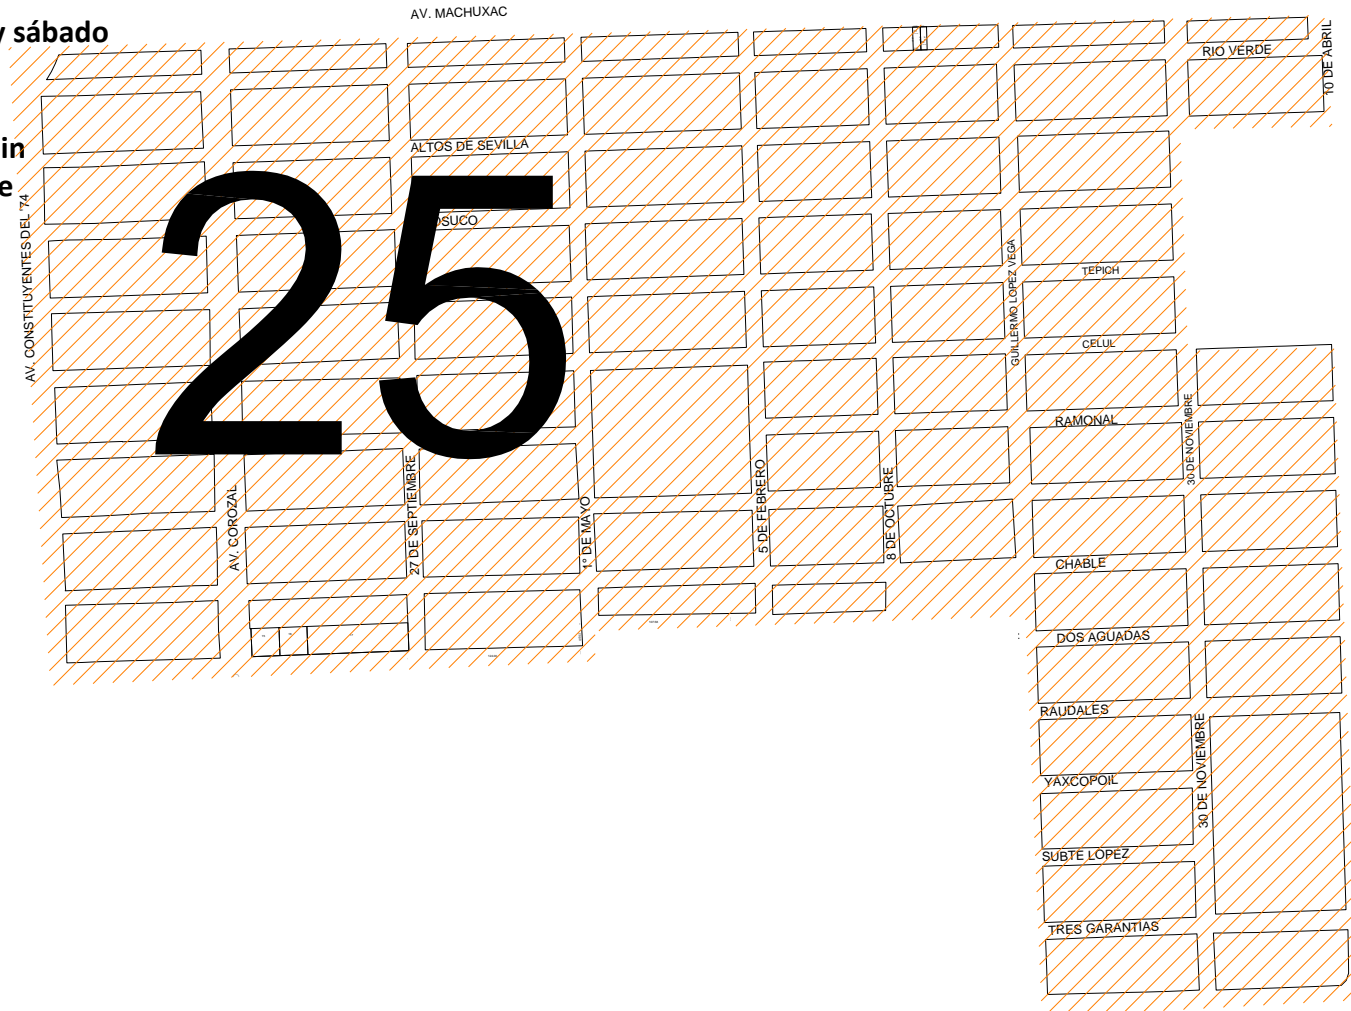

AYUNTAMIENTO DE OTHON P. BLANCO 2016-2018
Dirección de servicios públicos municipales

SISTEMA DE RECOLECCIÓN

Ruta 25

Turno: matutino

Programación: martes, jueves y sábado

Unidad:

Operador: Manuel Ríos Díaz

Obrero 1 :David Miranda Capelin

Obrero 2: Gaspar Mukul Canche

Supervisor:

Cuadrante:
avenida constituyentes,
Avenida machuxac,
calle 10 de Abril y
Avenida Eric paolo