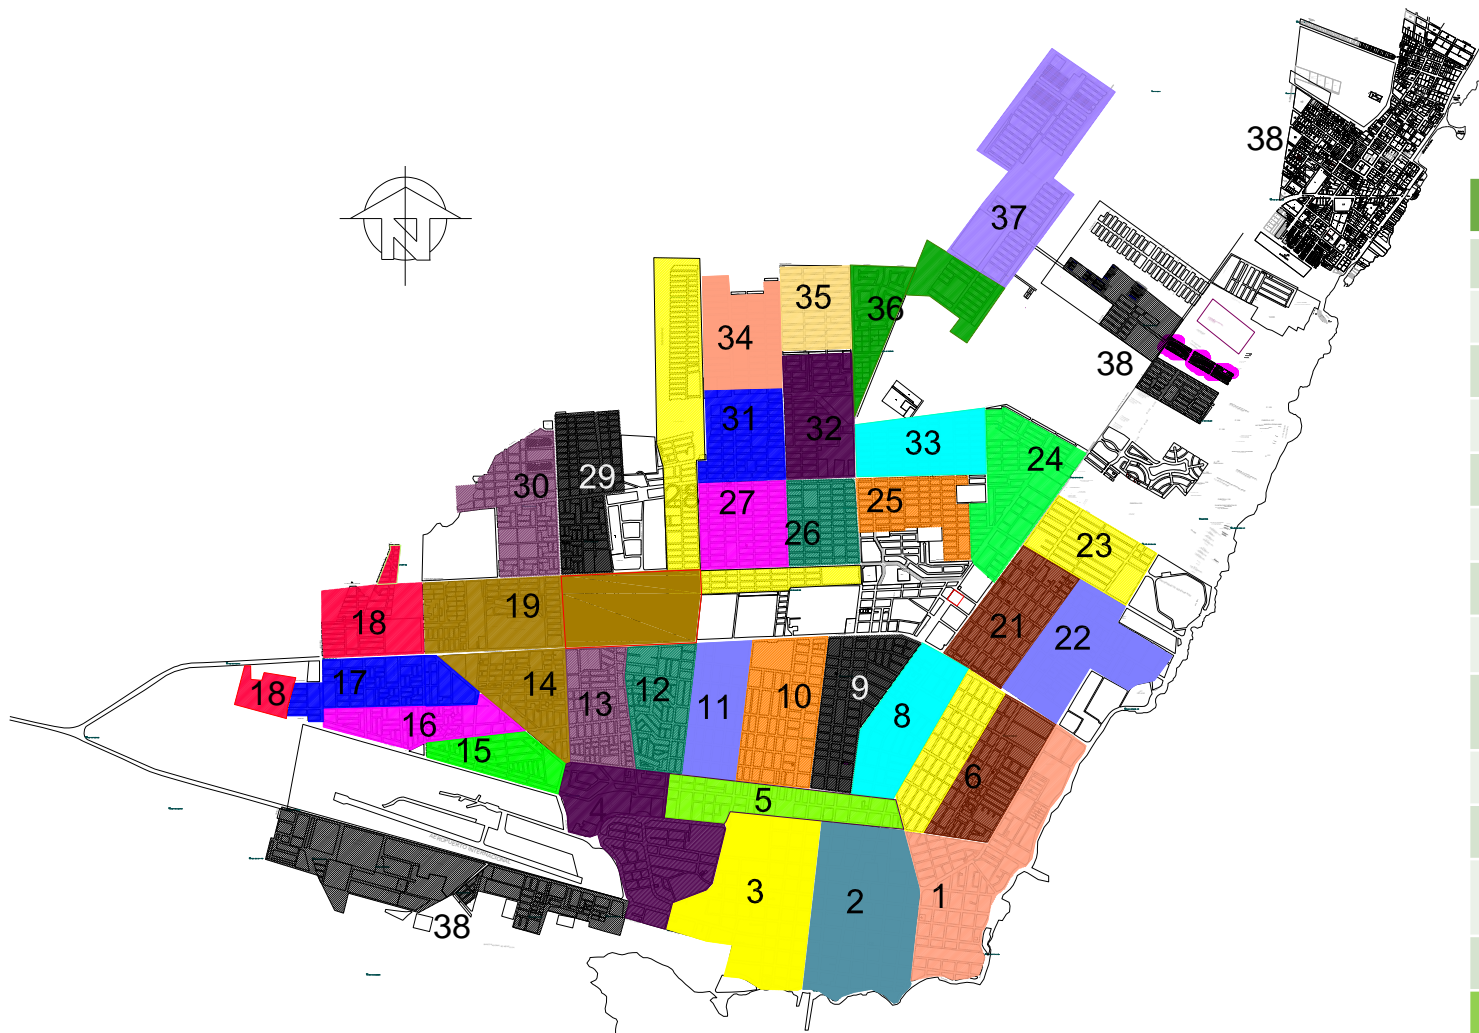

Rutas de recolección

Resumen	
Rutas de cada tercer día	
Matutino	18
Vespertino	16
Nocturno	6
Rutas diarias	
Matutino	3
Vespertino	2
Nocturno	2
Rutas en domingo	
Matutino	4
Vespertino	1
Rutas en el Cereso	
Matutino	2
Total de rutas	54

54 rutas domiciliarias y especiales

SISTEMA DE RECOLECCIÓN

Ruta 2

Turno: Nocturno.

Programación: Lunes a sábado.

Unidad:

Operador: Felipe de Jesús Pech Caamal

Obrero 1: Guillermo Arias Reyes

Cuadrante:
avenida Nápoles
avenida San Salvador,
avenida Palermo,
avenida Insurgentes.

SISTEMA DE RECOLECCIÓN

Ruta 13

Turno: Matutino.

Programación: Lunes, miércoles y viernes.

Unidad:

Operador: José Viviano ku chan