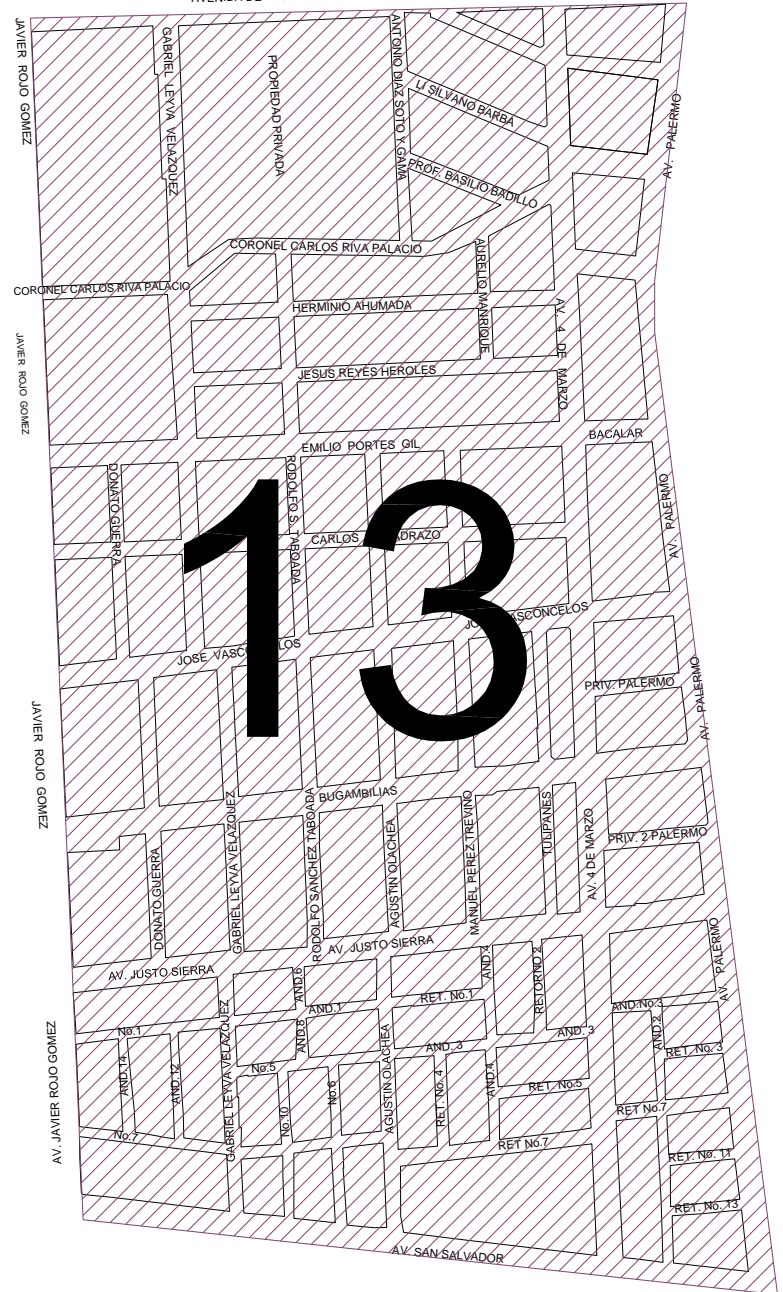

SISTEMA DE RECOLECCIÓN

Ruta 13

Turno: Matutino.

Programación: Lunes, miércoles y viernes.

Unidad:

Operador: José Viviano ku chan

Obrero 1: Mariano Solís Poot

Obrero 2: Miguel A. Solís Canche

Supervisor:

Cuadrante:

avenida Palermo,

avenida San Salvador,

avenida Javier Rojo Gómez

avenida Insurgentes.