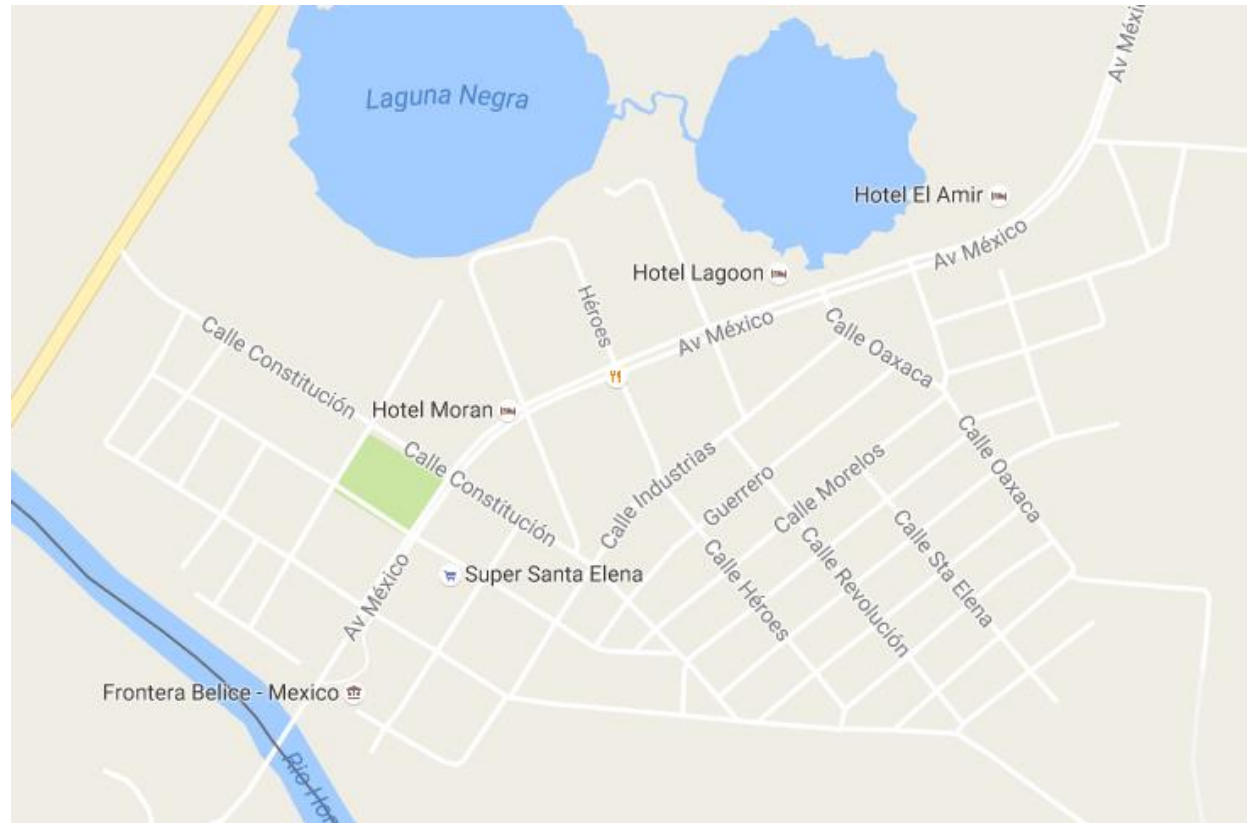

SISTEMA DE RECOLECCIÓN

Ruta 43

Turno: matutino

Programación: lunes, miércoles y viernes.

Unidad:

Operador: Gaspar Ramos Aldana

Obrero 1: José julio salas burgos

Obrero 2: José francisco Pérez mena

Supervisor:

Cuadrante:
Santa Elena