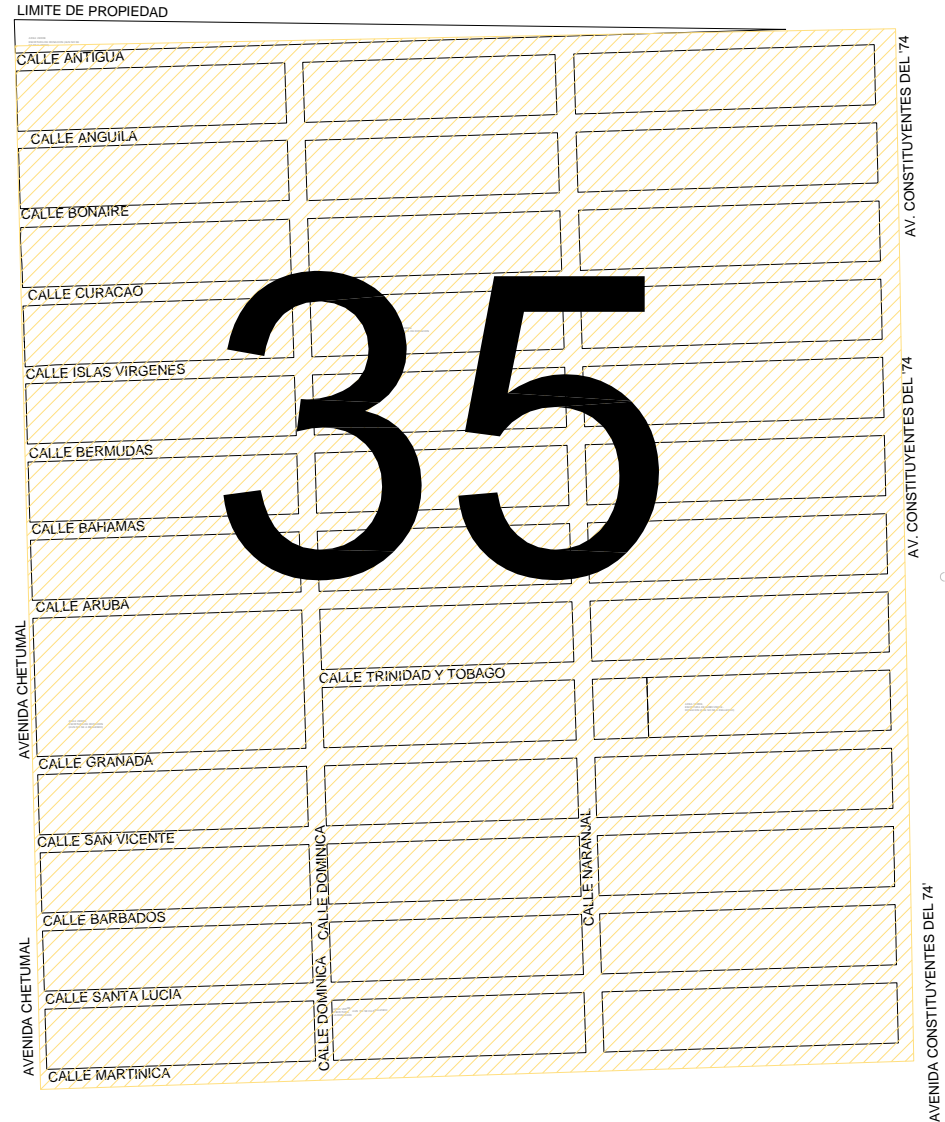

Cuadrante:

**avenida constituyentes del 74,
calle Martinica,
avenida Chetumal,
calle Antigua.**

SISTEMA DE RECOLECCIÓN

Ruta 36

Turno: vespertino

Programación: lunes, miércoles y viernes.

Unidad:

Operador: Alberto García Lagos