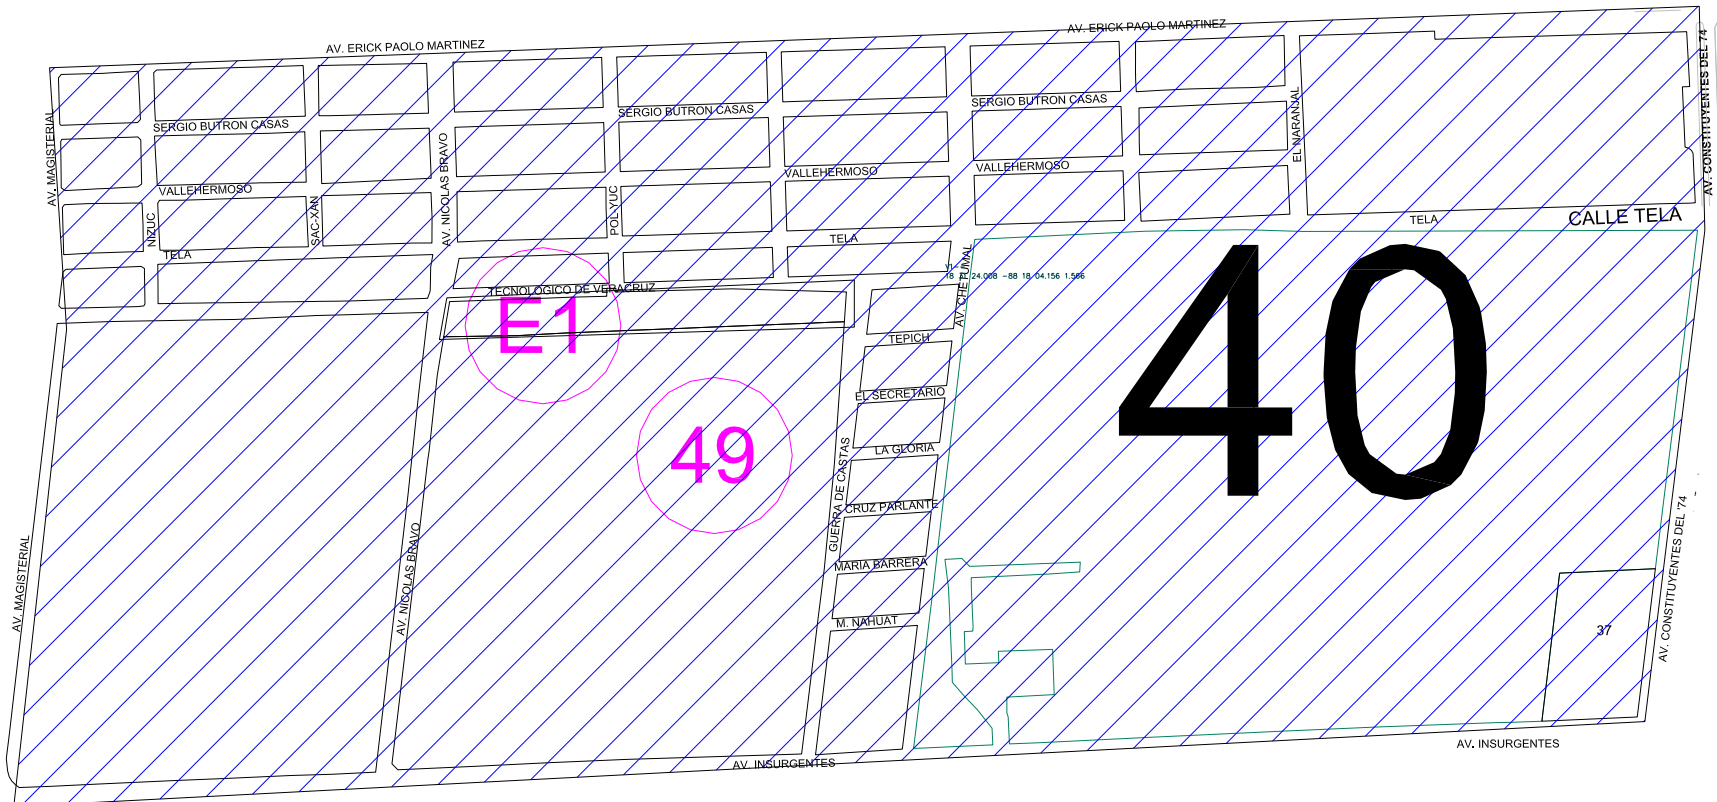

SISTEMA DE RECOLECCIÓN

Ruta 40

Turno: vespertino

Programación: martes, jueves y sábado.

Unidad:

Operador: Feliciano Duran Coral

Obrero 1: Alberto Ancona Torres Obrero 2: José Luis

Percastre Cohuo

Supervisor:

Cuadrante:

calle Magisterial

Av. Erick ´Paolo,

Av. Constituyentes del 74

Av. Insurgentes