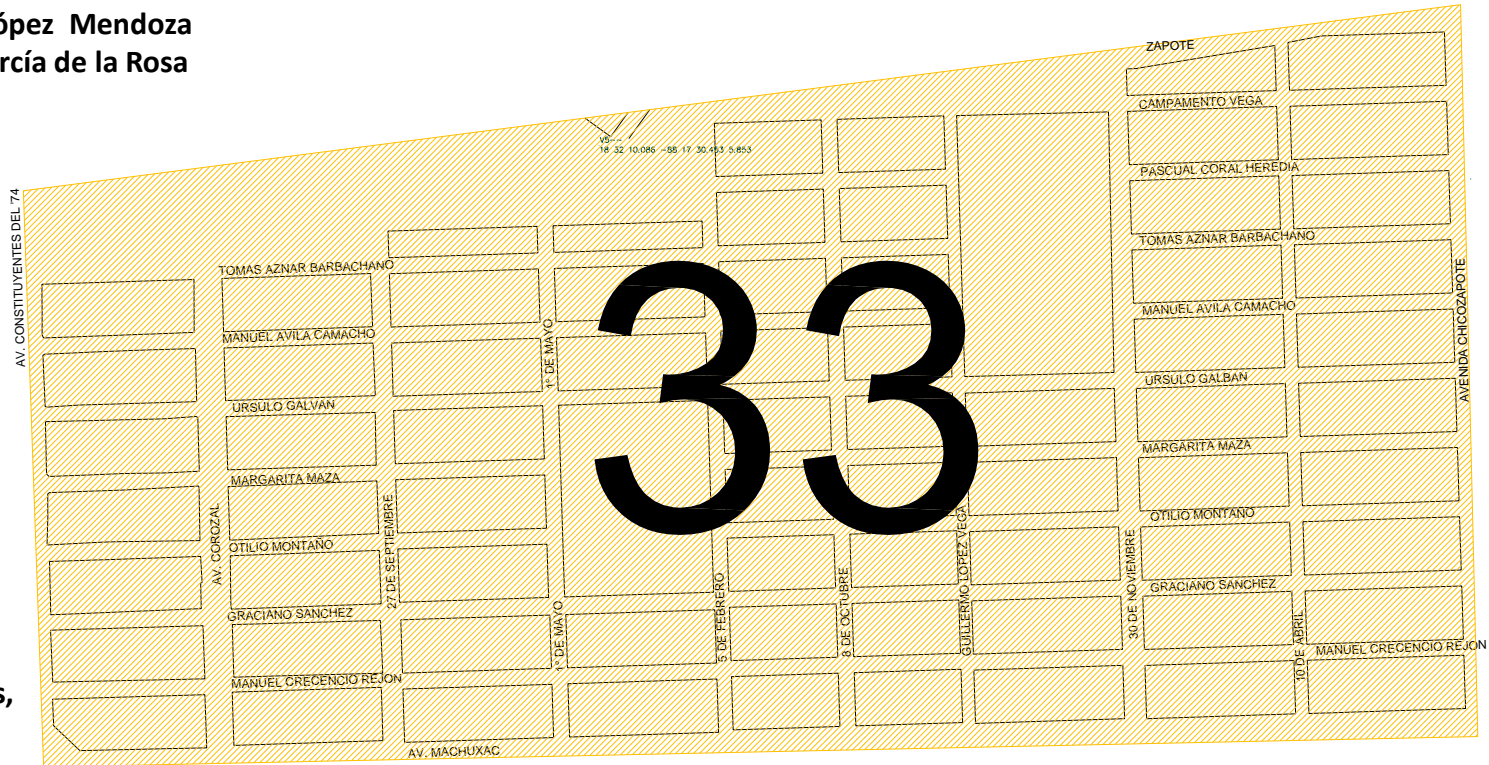

SISTEMA DE RECOLECCIÓN

Ruta 33

Turno: matutino

Programación: martes, jueves y sábado.

Unidad:

Operador: José Alberto Matos Pomol

Obrero 1: Ronaldo López Mendoza

Obrero 2: Ignacio García de la Rosa

Supervisor:

Cuadrante:

**avenida Chicozapote,
avenida Machuxac,
avenida constituyentes,
calle Tomas Aznar,
Calle Zapote.**