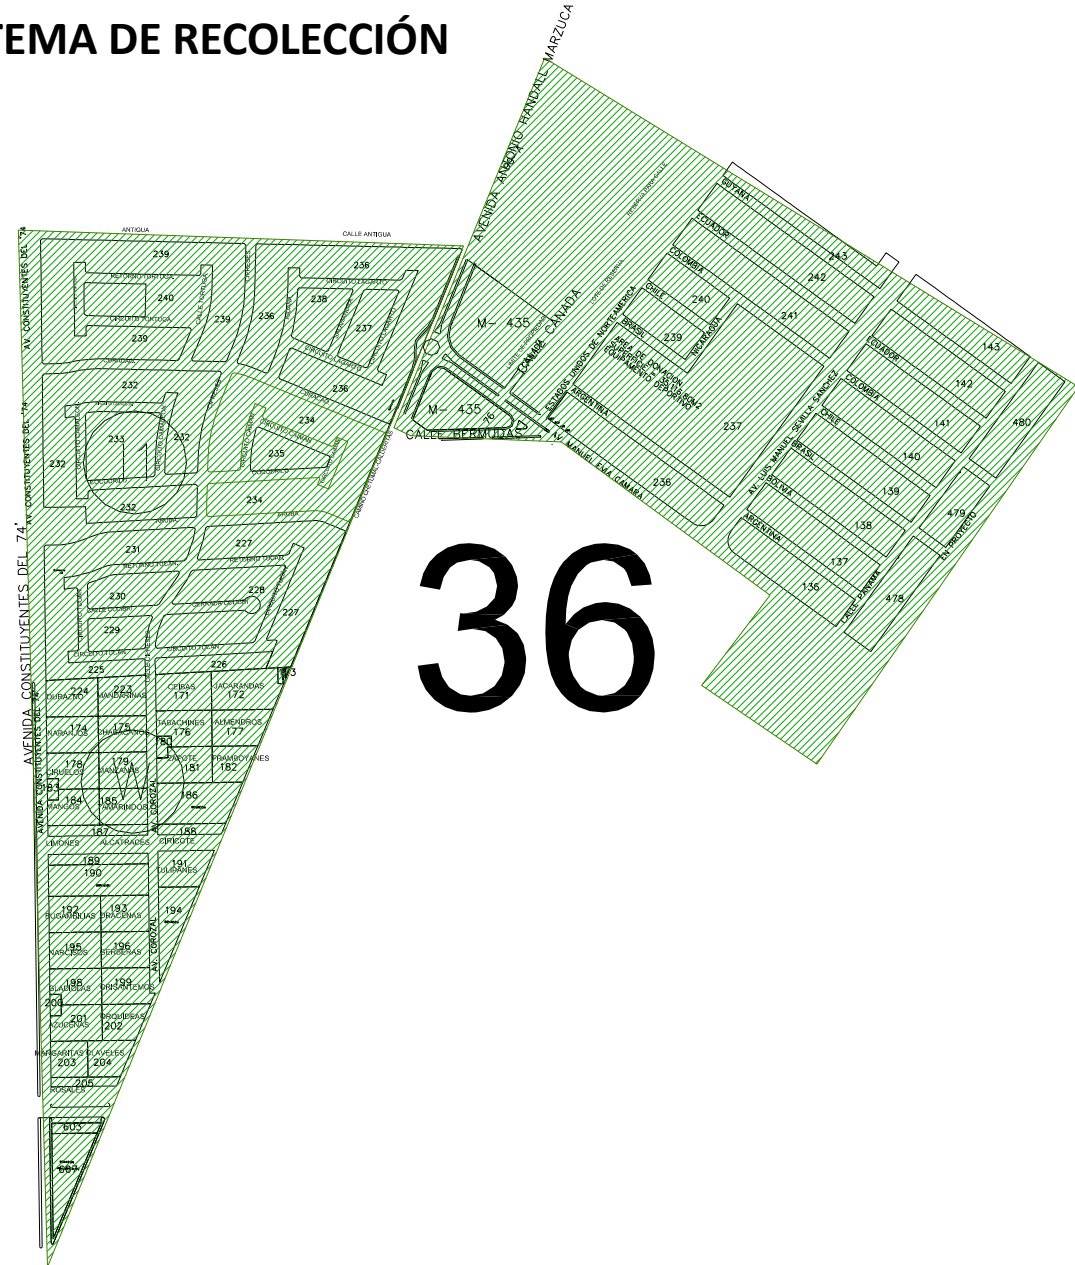

SISTEMA DE RECOLECCIÓN

Ruta 36

Turno: vespertino

Programación: lunes, miércoles y viernes.

Unidad:

Operador: Alberto García Lagos

Obrero 1: Arsenio Chan Collí

Obrero 2: Enrique Hernández Hernández

Supervisor:

Cuadrante:

calle Panama,

avenida Manuel Evia Cámara,

calle Bermudas

avenida Antonio Handall,

avenida Constituyentes del 74,

calle Antigua,

avenida Antonio Handall,

calle Guyana.