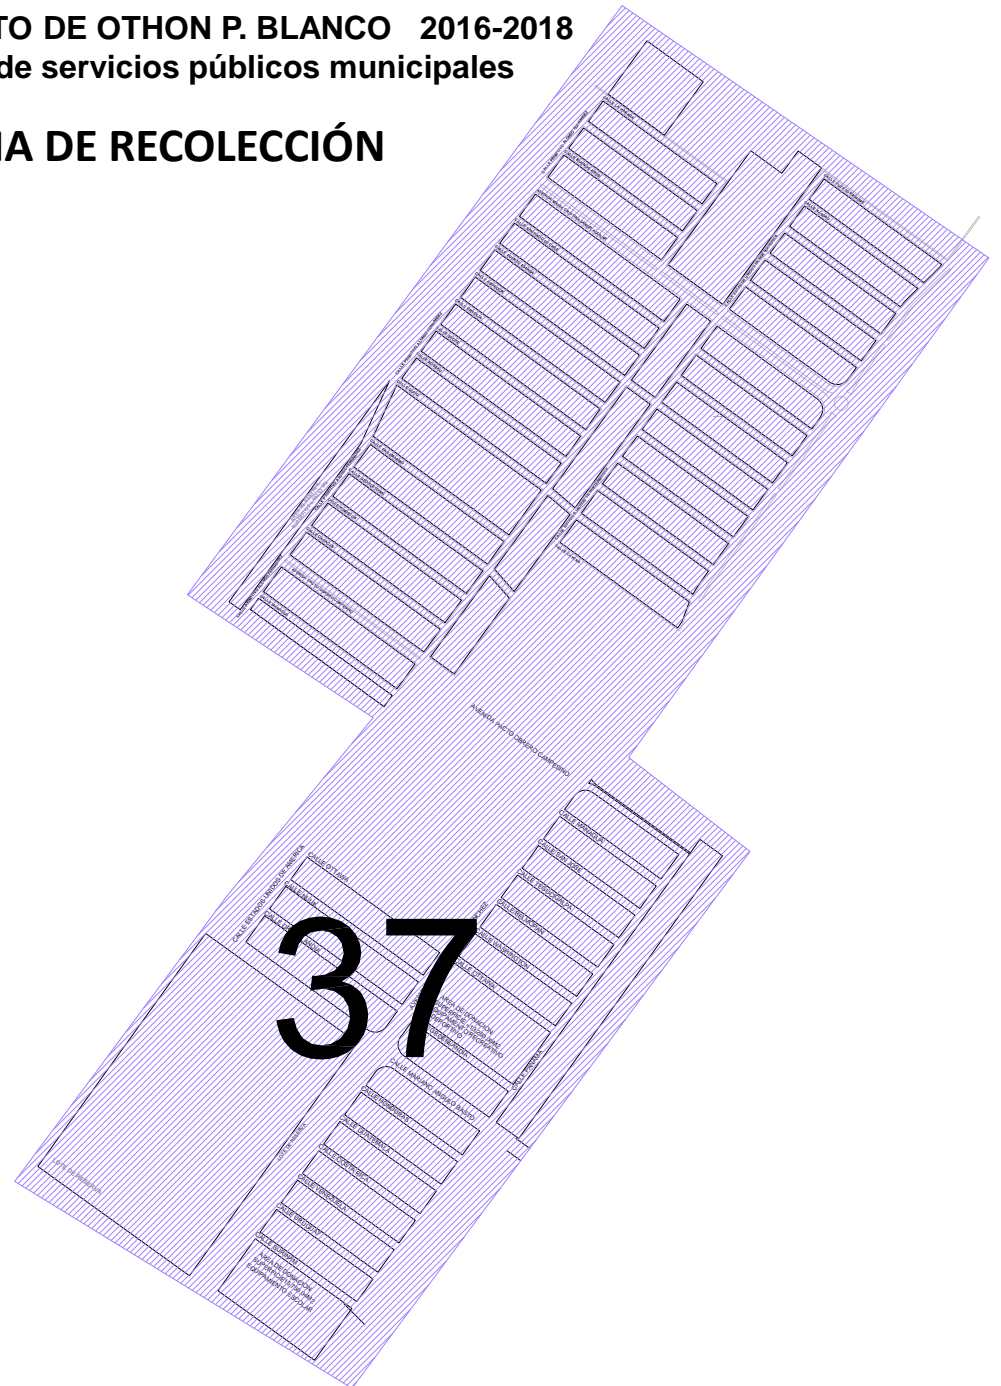

SISTEMA DE RECOLECCIÓN

Ruta 37

Turno: matutino

Programación: lunes, miércoles y viernes.

Unidad:

Operador: Laurentino Chan Y Romero

Obrero 1: José Acrelio Pech

Obrero 2: Carlos Chan y Chiquil

Supervisor:

Cuadrante:

calle Panama,

calle Paraguay,

calle Estados Unidos de America,

calle Managua,

calle Primitivo Alonzo,

calle Puerto Principe.