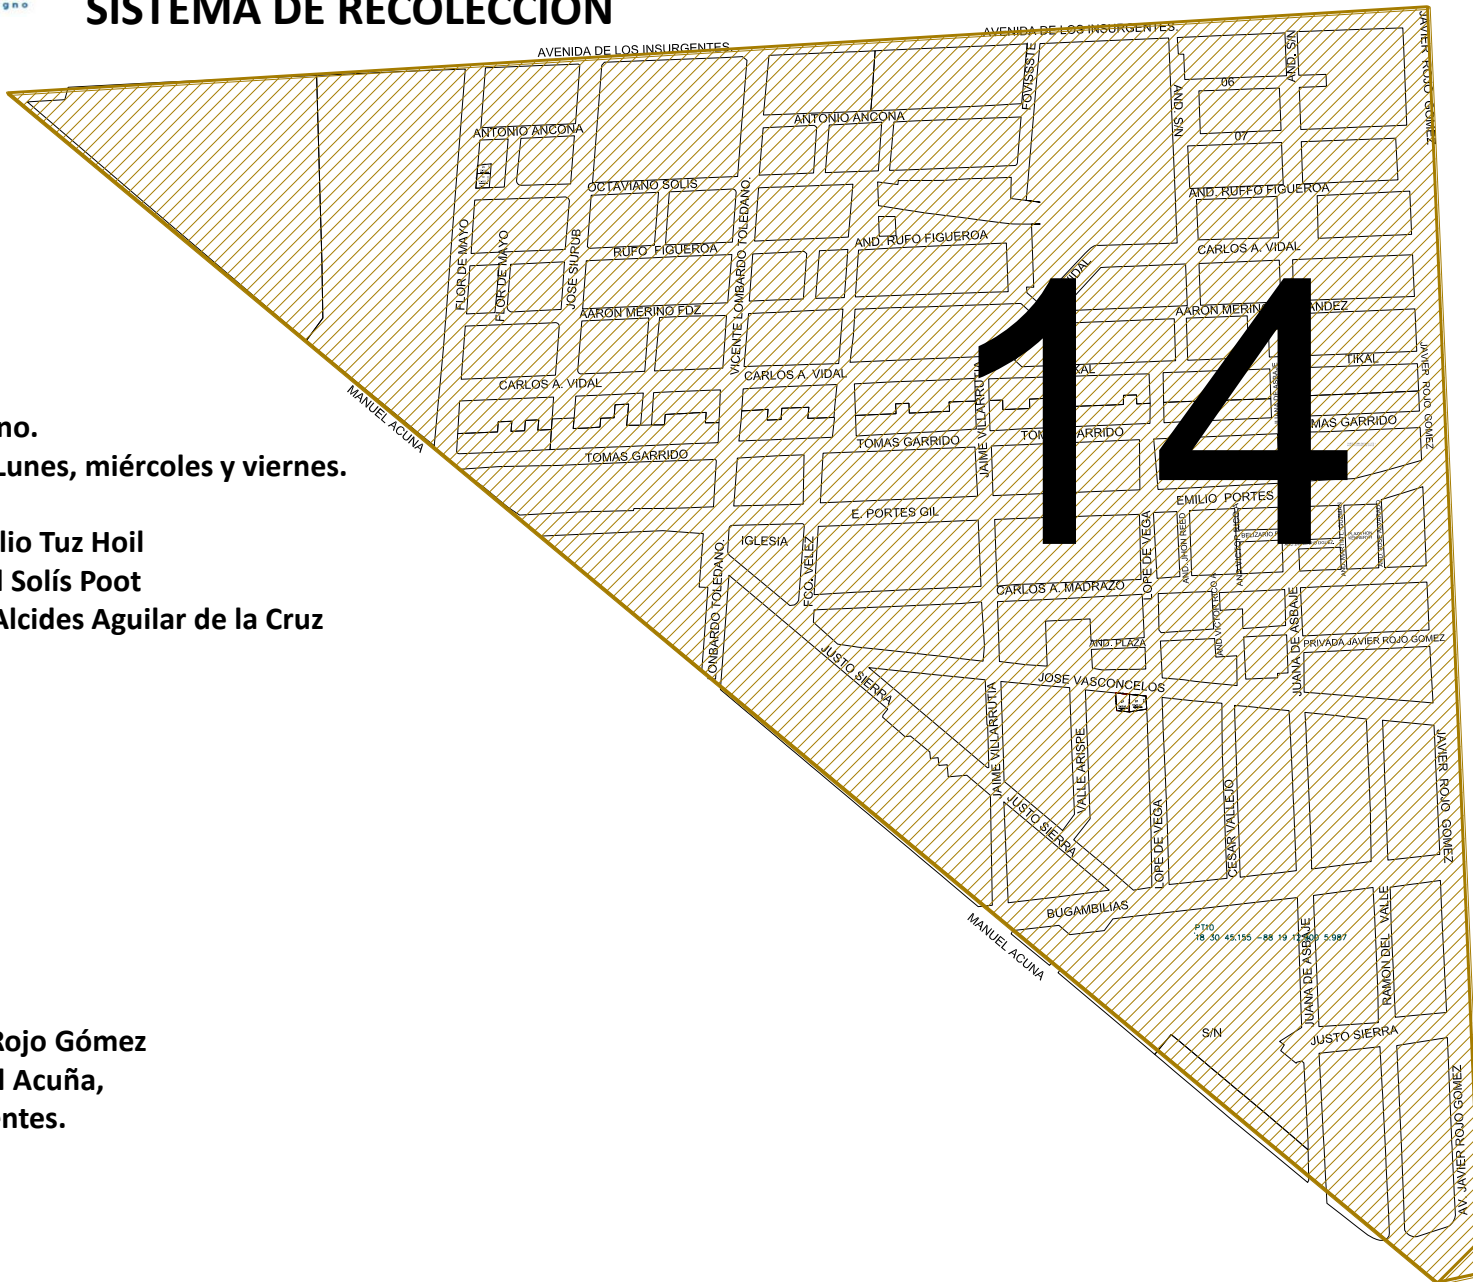

SISTEMA DE RECOLECCIÓN

Ruta 14

Turno: Vespertino.

Programación: Lunes, miércoles y viernes.

Unidad:

Operador: Aurelio Tuz Hoil

Obrero 1: Daniel Solís Poot

Obrero 2: José Alcides Aguilar de la Cruz

Supervisor:

Cuadrante:

avenida Javier Rojo Gómez

avenida Manuel Acuña,

avenida Insurgentes.