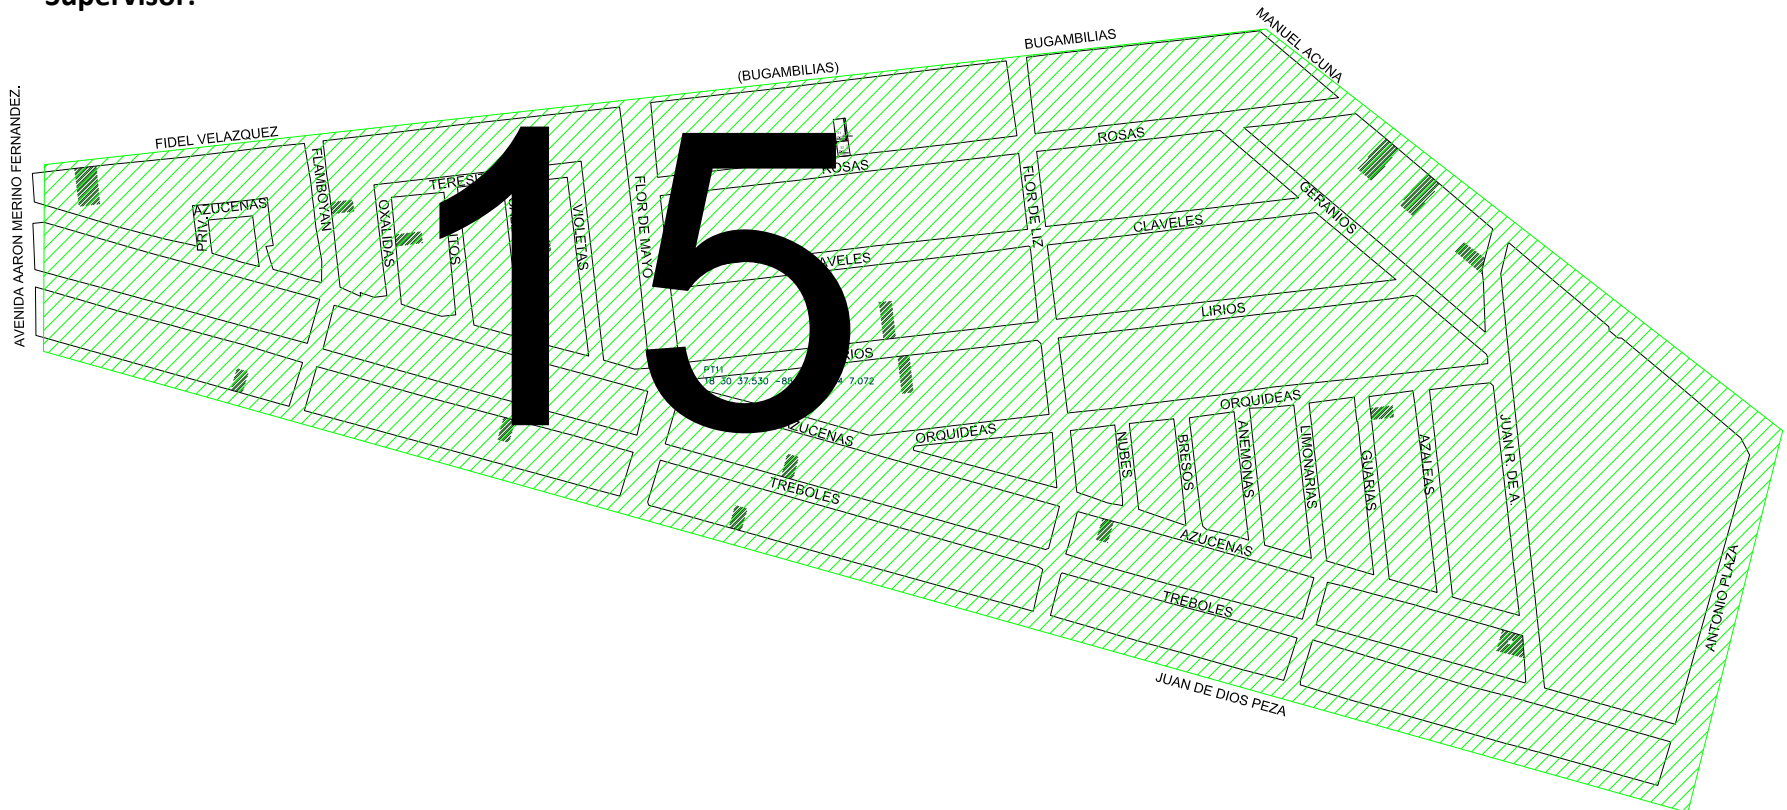

avenida Antonio Plaza,

Calle Juan de Dios Pesa,

avenida Aarón Merino,

avenida Bugambilias,

SISTEMA DE RECOLECCIÓN

Ruta 17

Turno: Vespertino.

Programación: Lunes, miércoles y viernes.