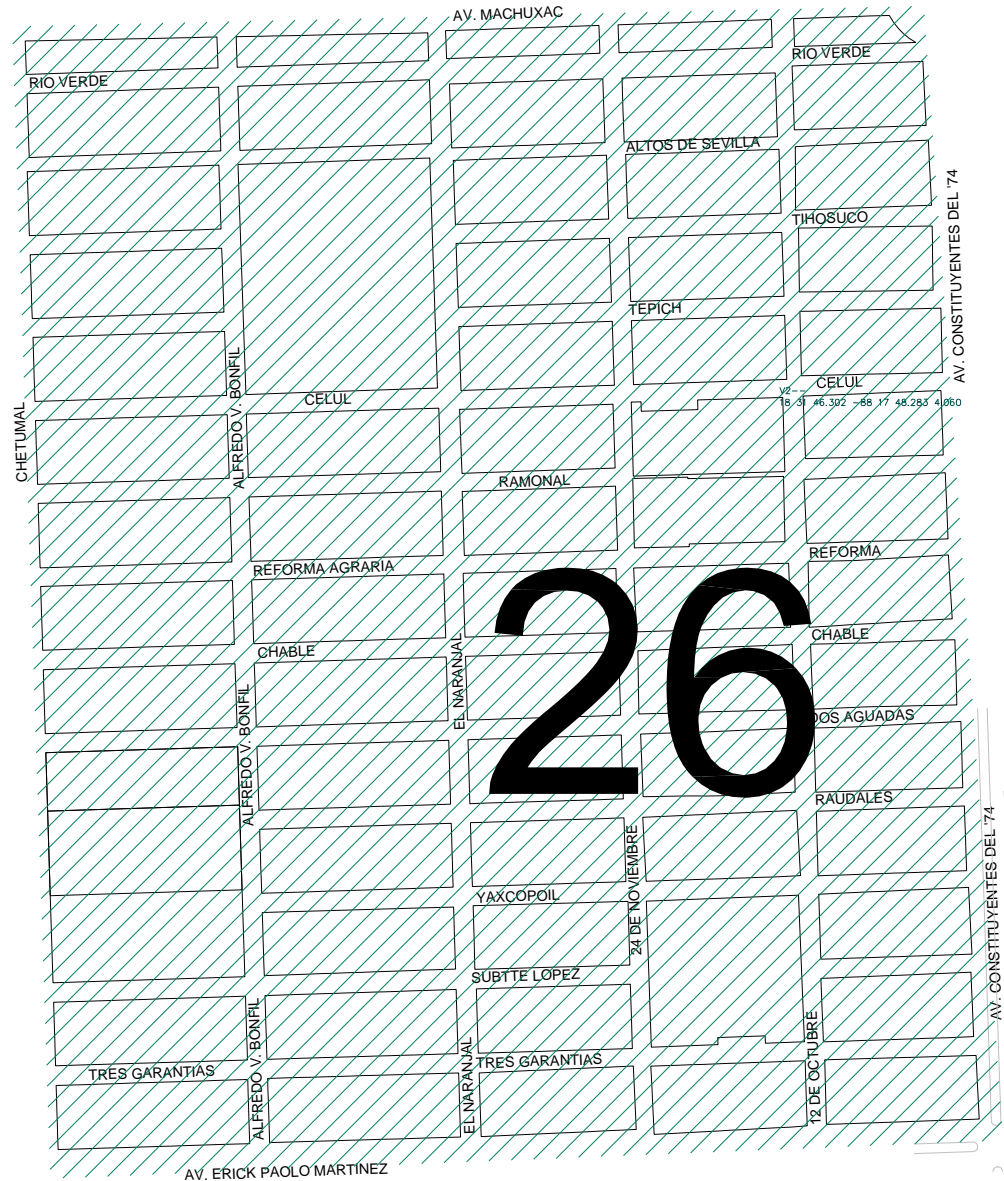

AYUNTAMIENTO DE OTHON P. BLANCO 2016-2018
Dirección de servicios públicos municipales

SISTEMA DE RECOLECCIÓN

Ruta 26
Turno: matutino
Programación: martes, jueves y sábado.
Unidad:
Operador: Juan J. M. Gómez Coob
Obrero 1: Rodrigo May Pan
Obrero 2: Enrique Matos Pomol
Supervisor:

Cuadrante:
avenida Constituyentes,
avenida Erick Paolo Martinez,
avenida Chetumal,
avenida Machuxac.