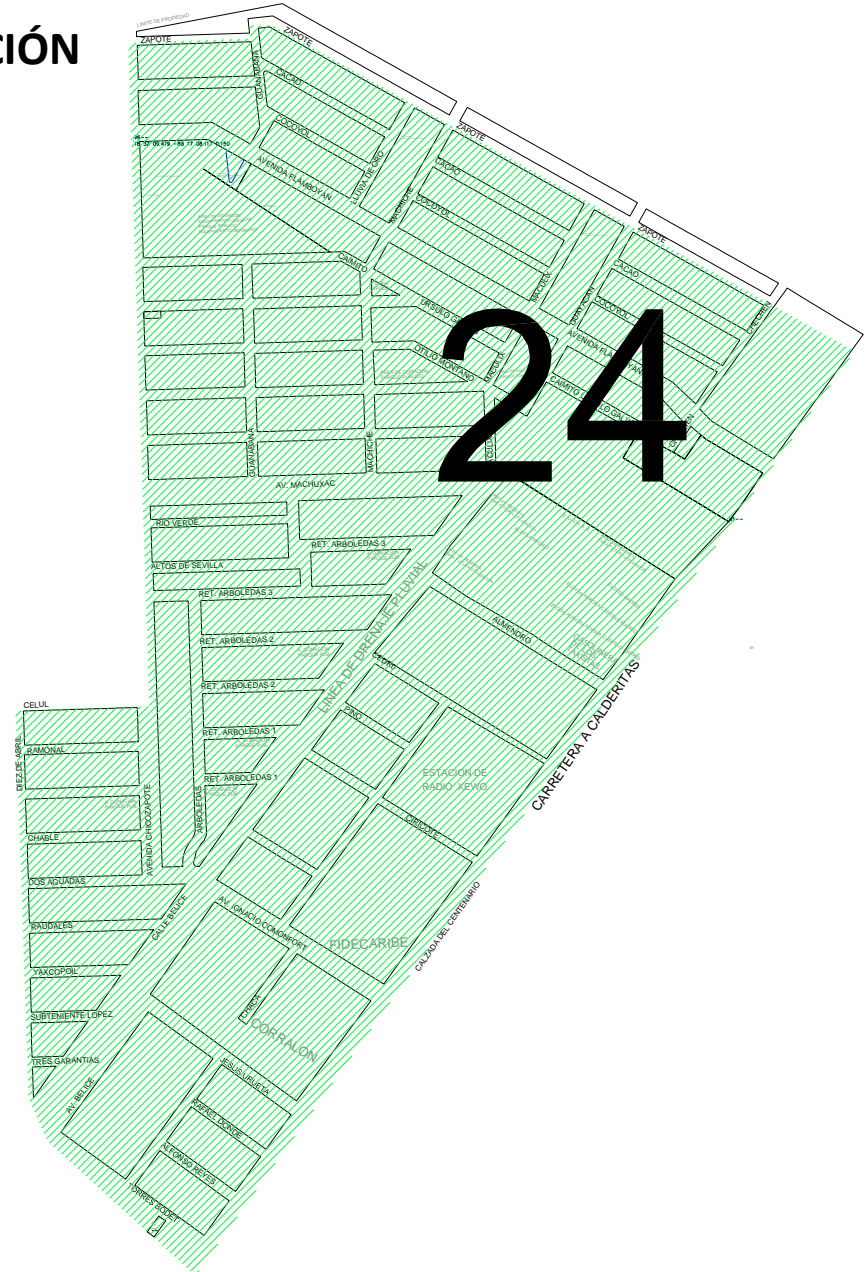

SISTEMA DE RECOLECCIÓN

Ruta 24

Turno: vespertino

Programación: martes, jueves y sábado.

Unidad:

Operador: Guillermo Arias Reyes

Obrero 1: Jorge Itzá Novelo

Obrero 2: Francisco Cano Cahuich

Supervisor:

Cuadrante:

avenida Calzada del Centenario,

calle Torres Bodet,

calle 10 de Abril,

calle Celul,

Av. Chicozapote,

Calle Zapote.