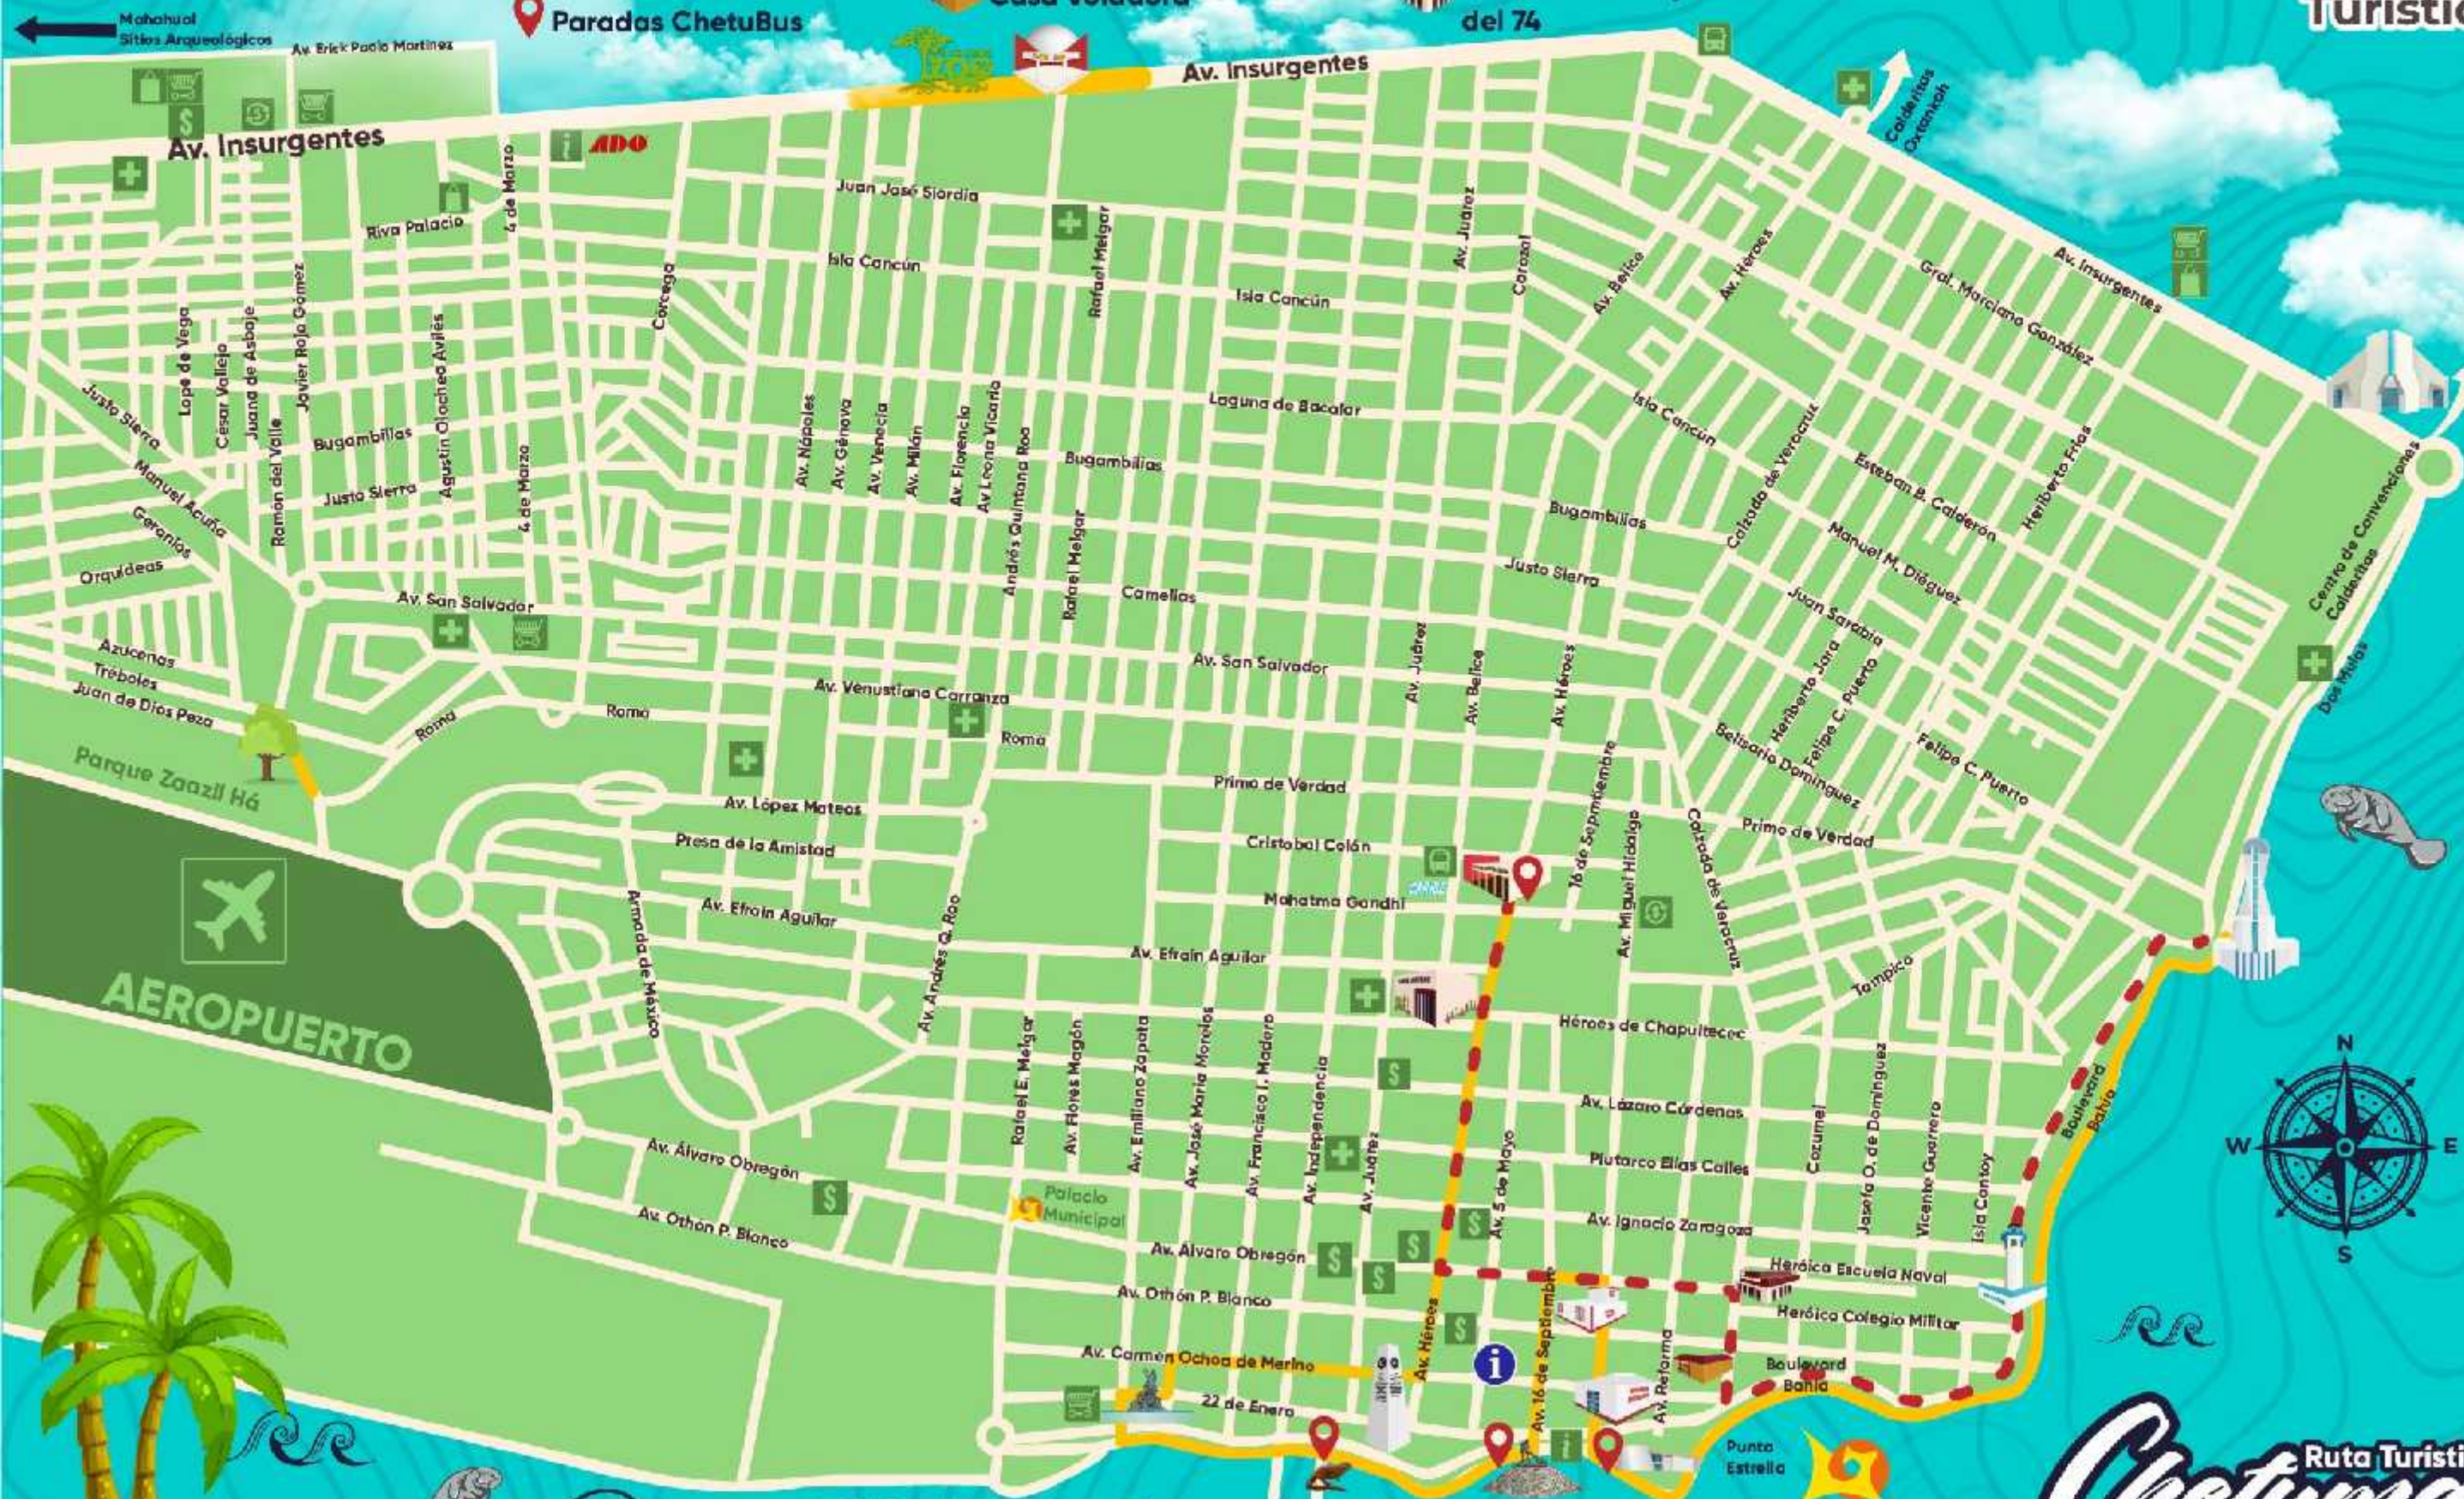

- Casa de Cambio
- Terminal de Autobuses
- Información Turística
- Supermercado
- Centro Comercial
- Aeropuerto
- Hospital
- Banco
- Museo de la Cultura Maya
- Museo de la Ciudad
- Monumento al Renacimiento
- Muelle Fiscal
- Obelisco
- Monumento al Pescador
- Museo del Faro
- Maqueta de Payo Obispo
- Congreso del Estado
- Planetario
- Centro de Convenciones
- Circuito Chetubus
- Dirección de Desarrollo Turístico
- Casa Voladora
- Teatro Constituyentes del 74
- Paradas ChetuBus

Municipio de todos

OTHÓN P. BLANCO
H. AYUNTAMIENTO 2018-2021

DIRECCIÓN DE **Desarrollo Turístico**

Bahía de Chetumal
Santuario del Manatí

MUNICIPIO DE OTHÓN P. BLANCO

Ruta Turística
Chetumal